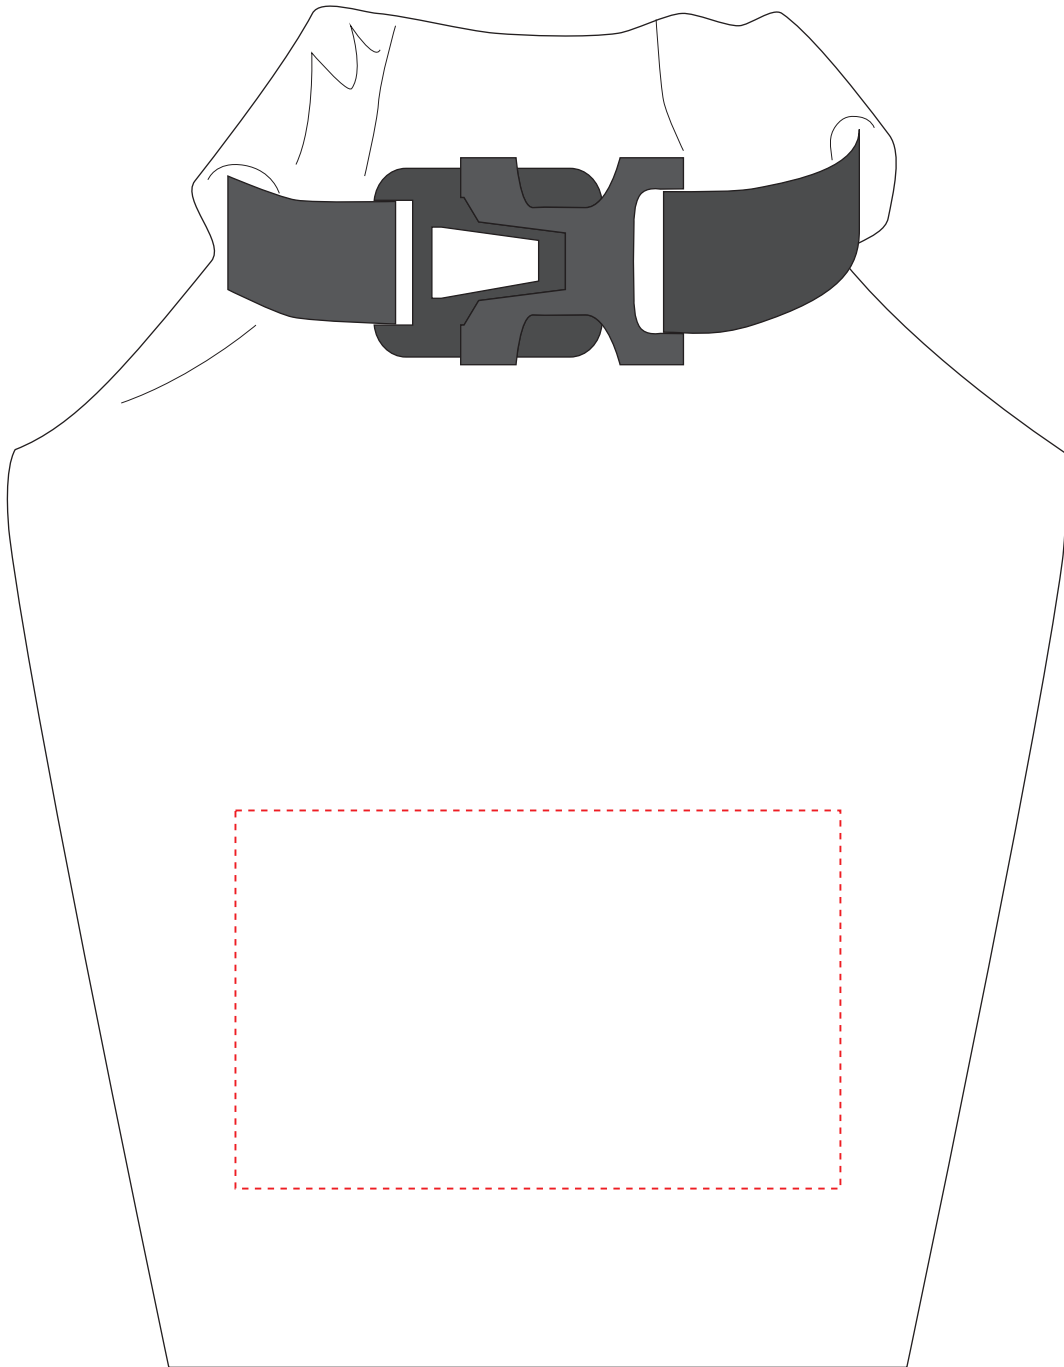

V7936

Miejsce znakowania
Placement
Lieu de marquage

Maksymalne pole znakowania
Max area dimension
Zone de marquage maximale
[mm]

Technika znakowania
Technique
Technique de marquage

item front

80x30

TF, DTF

Scale 1:1

V7936

Miejsce znakowania
Placement
Lieu de marquage

Maksymalne pole znakowania
Max area dimension
Zone de marquage maximale
[mm]

Technika znakowania
Technique
Technique de marquage

item back

80x50

TF, DTF

Scale 1:1