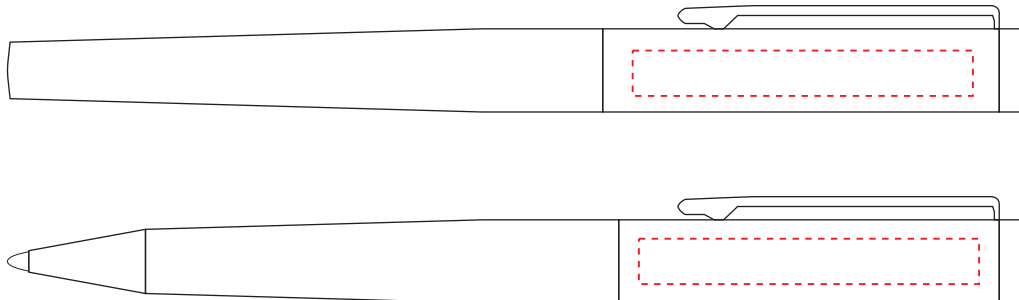

**V4831**

**Miejsce znakowania  
Placement**

**Maksymalne pole znakowania  
Max area dimension  
[mm]**

**Technika znakowania  
Technique**

Item barrel

45x6

T, L

**Scale 1:1**

**V4831**

**Miejsce znakowania  
Placement**

**Maksymalne pole znakowania  
Max area dimension  
[mm]**

**Technika znakowania  
Technique**

Item top

60x20

L

**Scale 1:1**