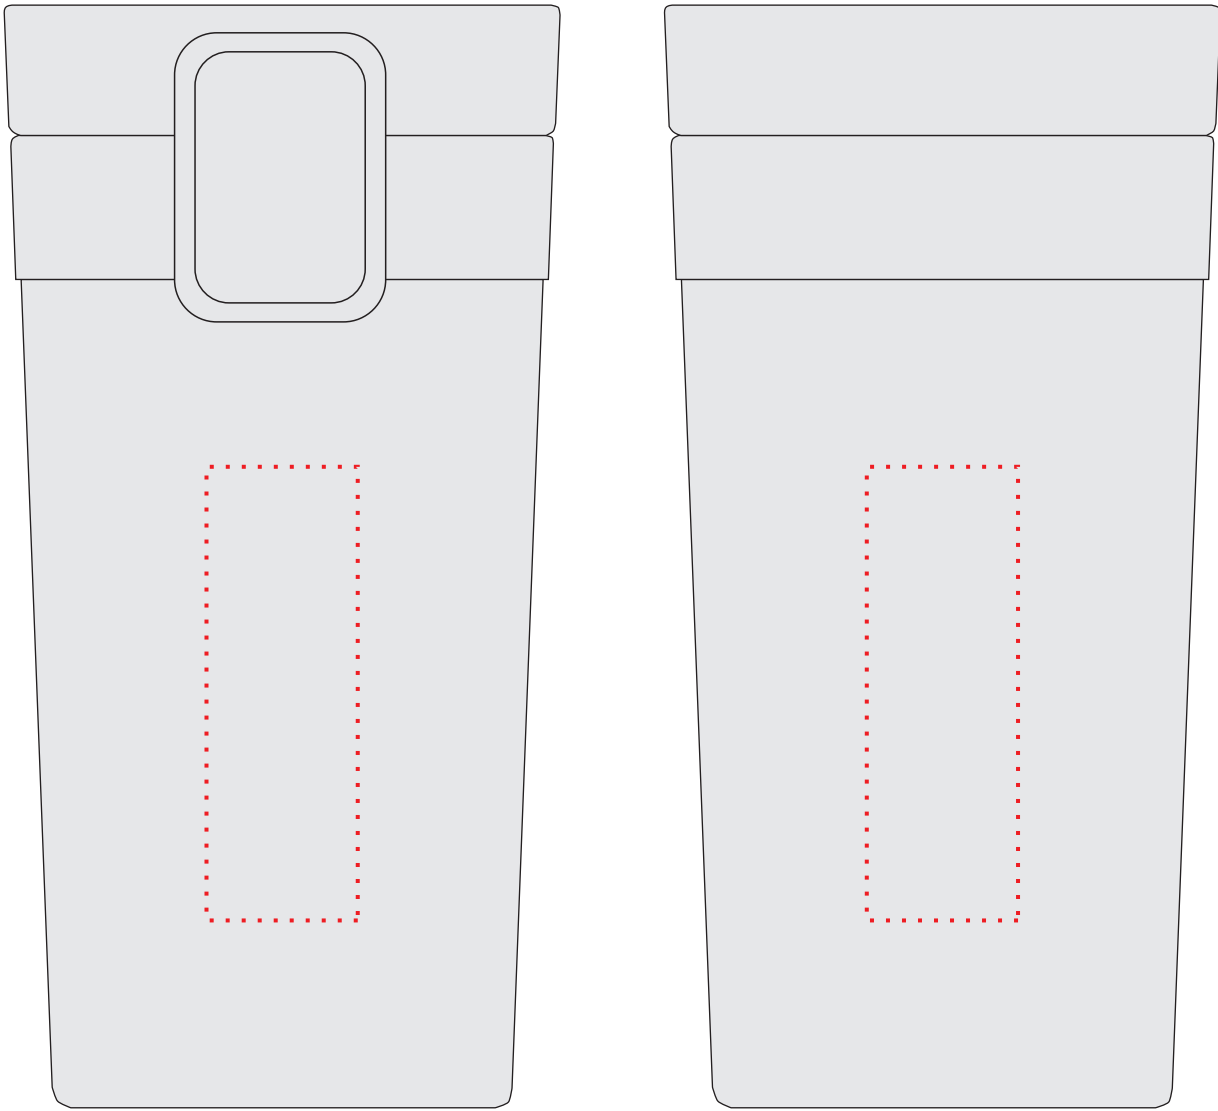

v0552		
Miejsce znakowania Placement	Maksymalne pole znakowania Max area dimension [mm]	Technika znakowania Technique
item - front	60 x 50	L, S (one colour only)

Scale 1:1

v0552		
Miejsce znakowania Placement	Maksymalne pole znakowania Max area dimension [mm]	Technika znakowania Technique
item - front/back	20 x 60	L, T

Scale 1:1

v0552

**Miejsce znakowania
Placement**

**Maksymalne pole znakowania
Max area dimension
[mm]**

**Technika znakowania
Technique**

item - front

216 x 80

UV-360-A

Scale 1:1