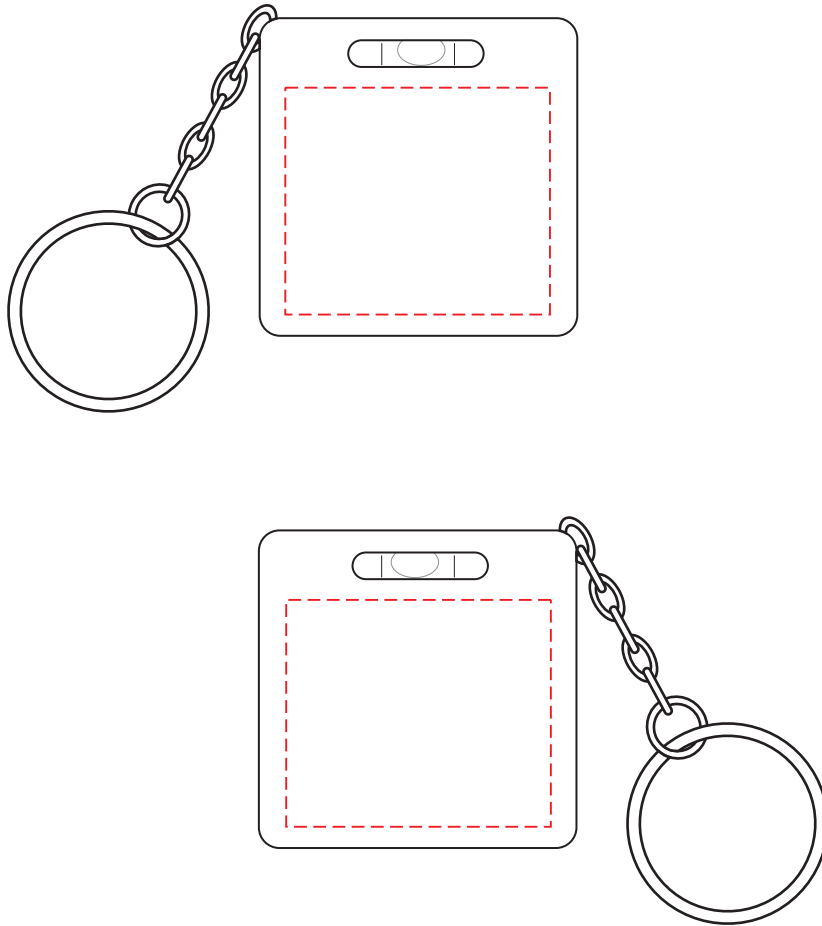

V9492

Miejsce znakowania
Placement
Lieu de marquage

Maksymalne pole znakowania
Max area dimension
Zone de marquage maximale
[mm]

Technika znakowania
Technique
Technique de marquage

item front
item back

35x30
35x30

T
T

Scale 1:1

V9492

Miejsce znakowania
Placement
Lieu de marquage

Maksymalne pole znakowania
Max area dimension
Zone de marquage maximale
[mm]

Technika znakowania
Technique
Technique de marquage

item front
item back

40x30
40x30

FC
FC

Scale 1:1