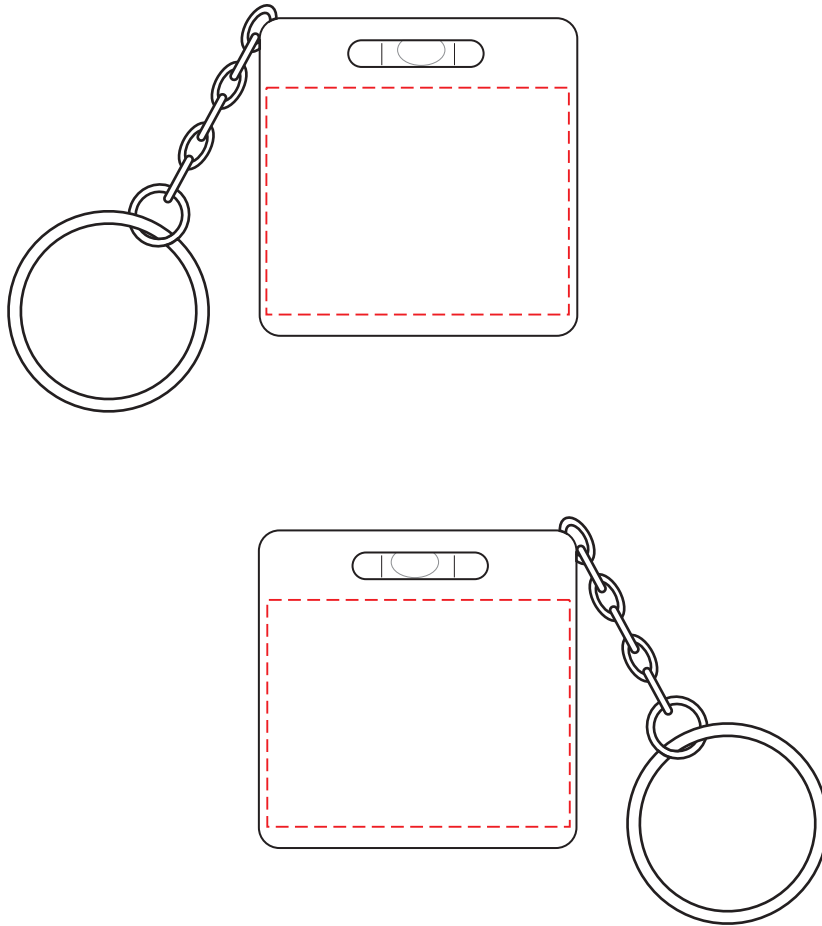

V9492

Miejsce znakowania
Placement
Lieu de marquage

Maksymalne pole znakowania
Max area dimension
Zone de marquage maximale
[mm]

Technika znakowania
Technique
Technique de marquage

item front
item back

40x30
40x30

FC
FC

Scale 1:1