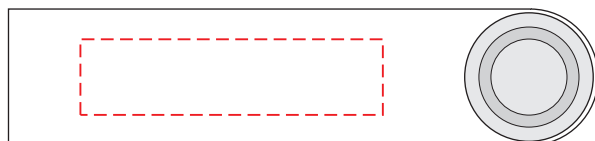

**V9493**

Miejsce znakowania  
Placement  
Lieu de marquage

Maksymalne pole znakowania  
Max area dimension  
Zone de marquage maximale  
[mm]

Technika znakowania  
Technique  
Technique de marquage

item top

40x10

TC

**Scale 1:1**

**V9493**

Miejsce znakowania  
Placement  
Lieu de marquage

Maksymalne pole znakowania  
Max area dimension  
Zone de marquage maximale  
[mm]

Technika znakowania  
Technique  
Technique de marquage

item top

35x10

L

**Scale 1:1**