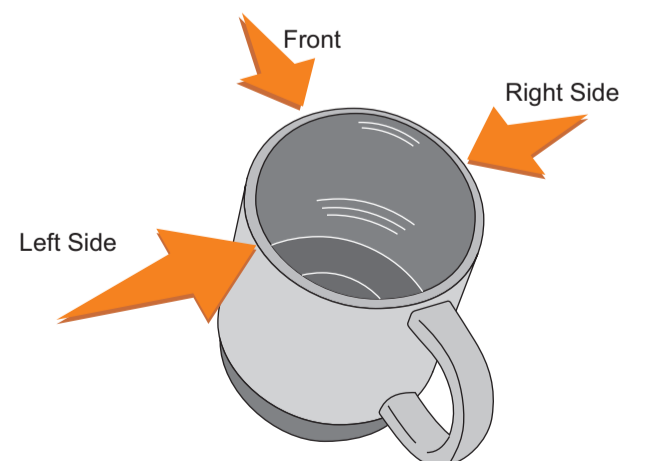

V0622

Miejsce znakowania
Placement

Maksymalne pole znakowania
Max area dimension
[mm]

Technika znakowania
Technique

item left side
item right side

100x50
100x50

L, S
L, S

item left

item right

Scale 1:1

V0622

Miejsce znakowania
Placement

Maksymalne pole znakowania
Max area dimension
[mm]

Technika znakowania
Technique

item left side
item right side

30x50
30x50