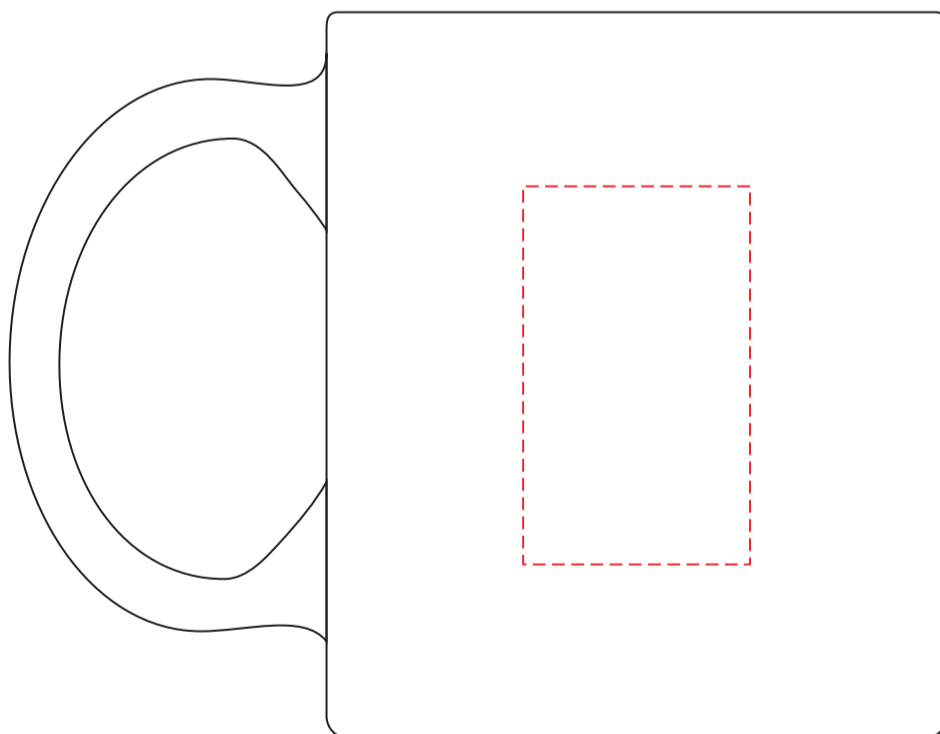

V0622

Miejsce znakowania
Placement

Maksymalne pole znakowania
Max area dimension
[mm]

Technika znakowania
Technique

item left side
item right side

100x50
100x50

L, S
L, S

item left

item right

Scale 1:1

V0622

Miejsce znakowania
Placement

Maksymalne pole znakowania
Max area dimension
[mm]

Technika znakowania
Technique

item left side
item right side

30x50
30x50

T, L
T, L

item left

item right

Scale 1:1

V0622

Miejsce znakowania
Placement

Maksymalne pole znakowania
Max area dimension
[mm]

Technika znakowania
Technique

item front

100x50

L, S

item front

Scale 1:1

V0622

Miejsce znakowania
Placement

Maksymalne pole znakowania
Max area dimension
[mm]