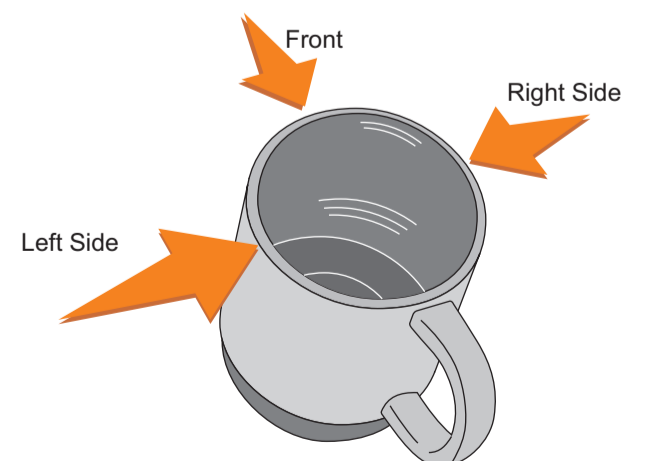

item right

Scale 1:1

V0622

Miejsce znakowania
Placement

Maksymalne pole znakowania
Max area dimension
[mm]

Technika znakowania
Technique

item left side
item right side

30x50
30x50

T, L
T, L

item left

item right

Scale 1:1

V0622

Miejsce znakowania
Placement

Maksymalne pole znakowania
Max area dimension
[mm]

Technika znakowania
Technique