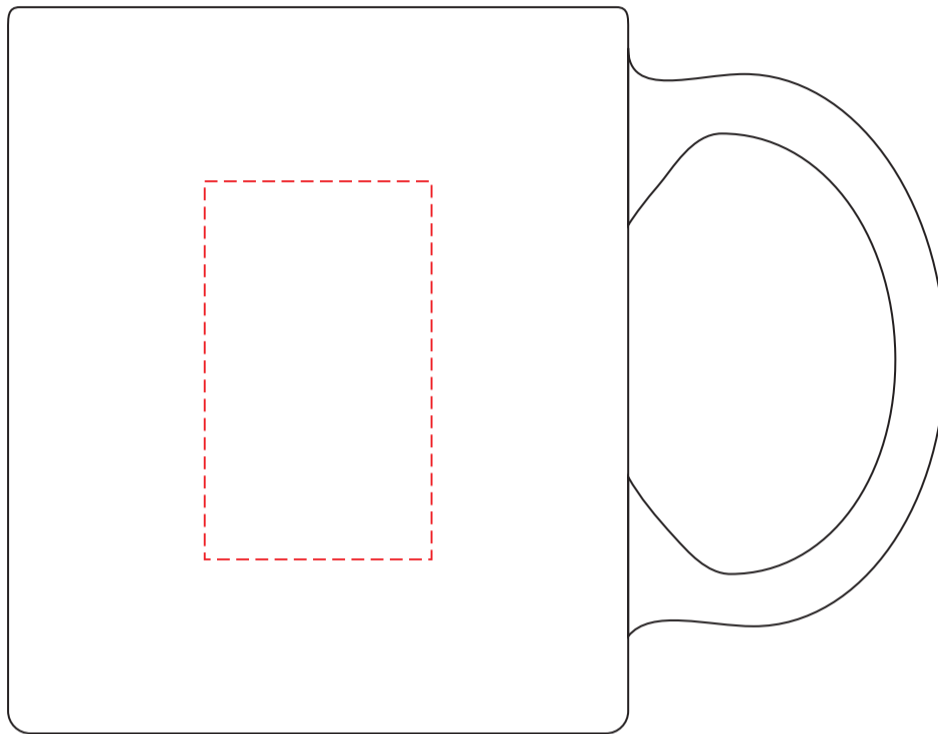

V0622

Miejsce znakowania
Placement

Maksymalne pole znakowania
Max area dimension
[mm]

Technika znakowania
Technique

item left side
item right side

100x50
100x50

L, S
L, S

item left

item right

Scale 1:1

V0622

Miejsce znakowania
Placement

Maksymalne pole znakowania
Max area dimension
[mm]

Technika znakowania
Technique

item left side
item right side

30x50
30x50

T, L
T, L

item left

item right

Scale 1:1

V0622

Miejsce znakowania
Placement

Maksymalne pole znakowania
Max area dimension
[mm]

Technika znakowania
Technique

item front

100x50

L, S

item front

Scale 1:1

V0622

Miejsce znakowania
Placement

Maksymalne pole znakowania
Max area dimension
[mm]