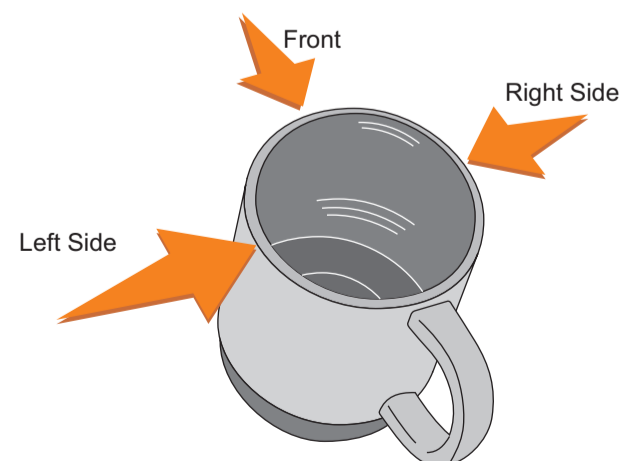

V0622

Miejsce znakowania
Placement

Maksymalne pole znakowania
Max area dimension
[mm]

Technika znakowania
Technique

item front

30x50

T, L

item front

Scale 1:1