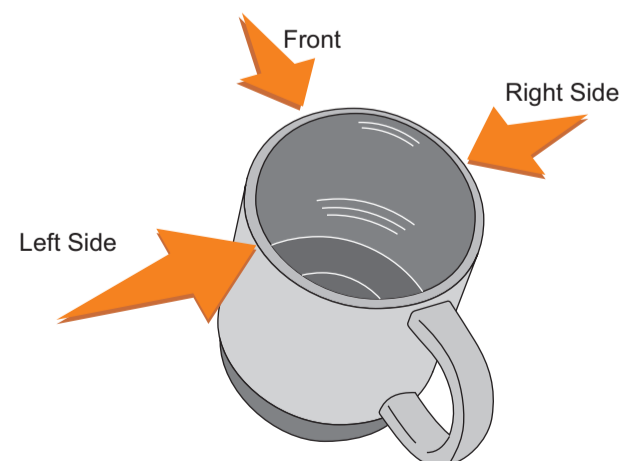

item right

Scale 1:1

V0622

Miejsce znakowania
Placement

Maksymalne pole znakowania
Max area dimension
[mm]

Technika znakowania
Technique

item left side
item right side

30x50
30x50

T, L
T, L

item left

item right

Scale 1:1

V0622

Miejsce znakowania
Placement

Maksymalne pole znakowania
Max area dimension
[mm]

Technika znakowania
Technique

item front

100x50

L, S

item front

Scale 1:1

V0622

Miejsce znakowania
Placement

Maksymalne pole znakowania
Max area dimension
[mm]