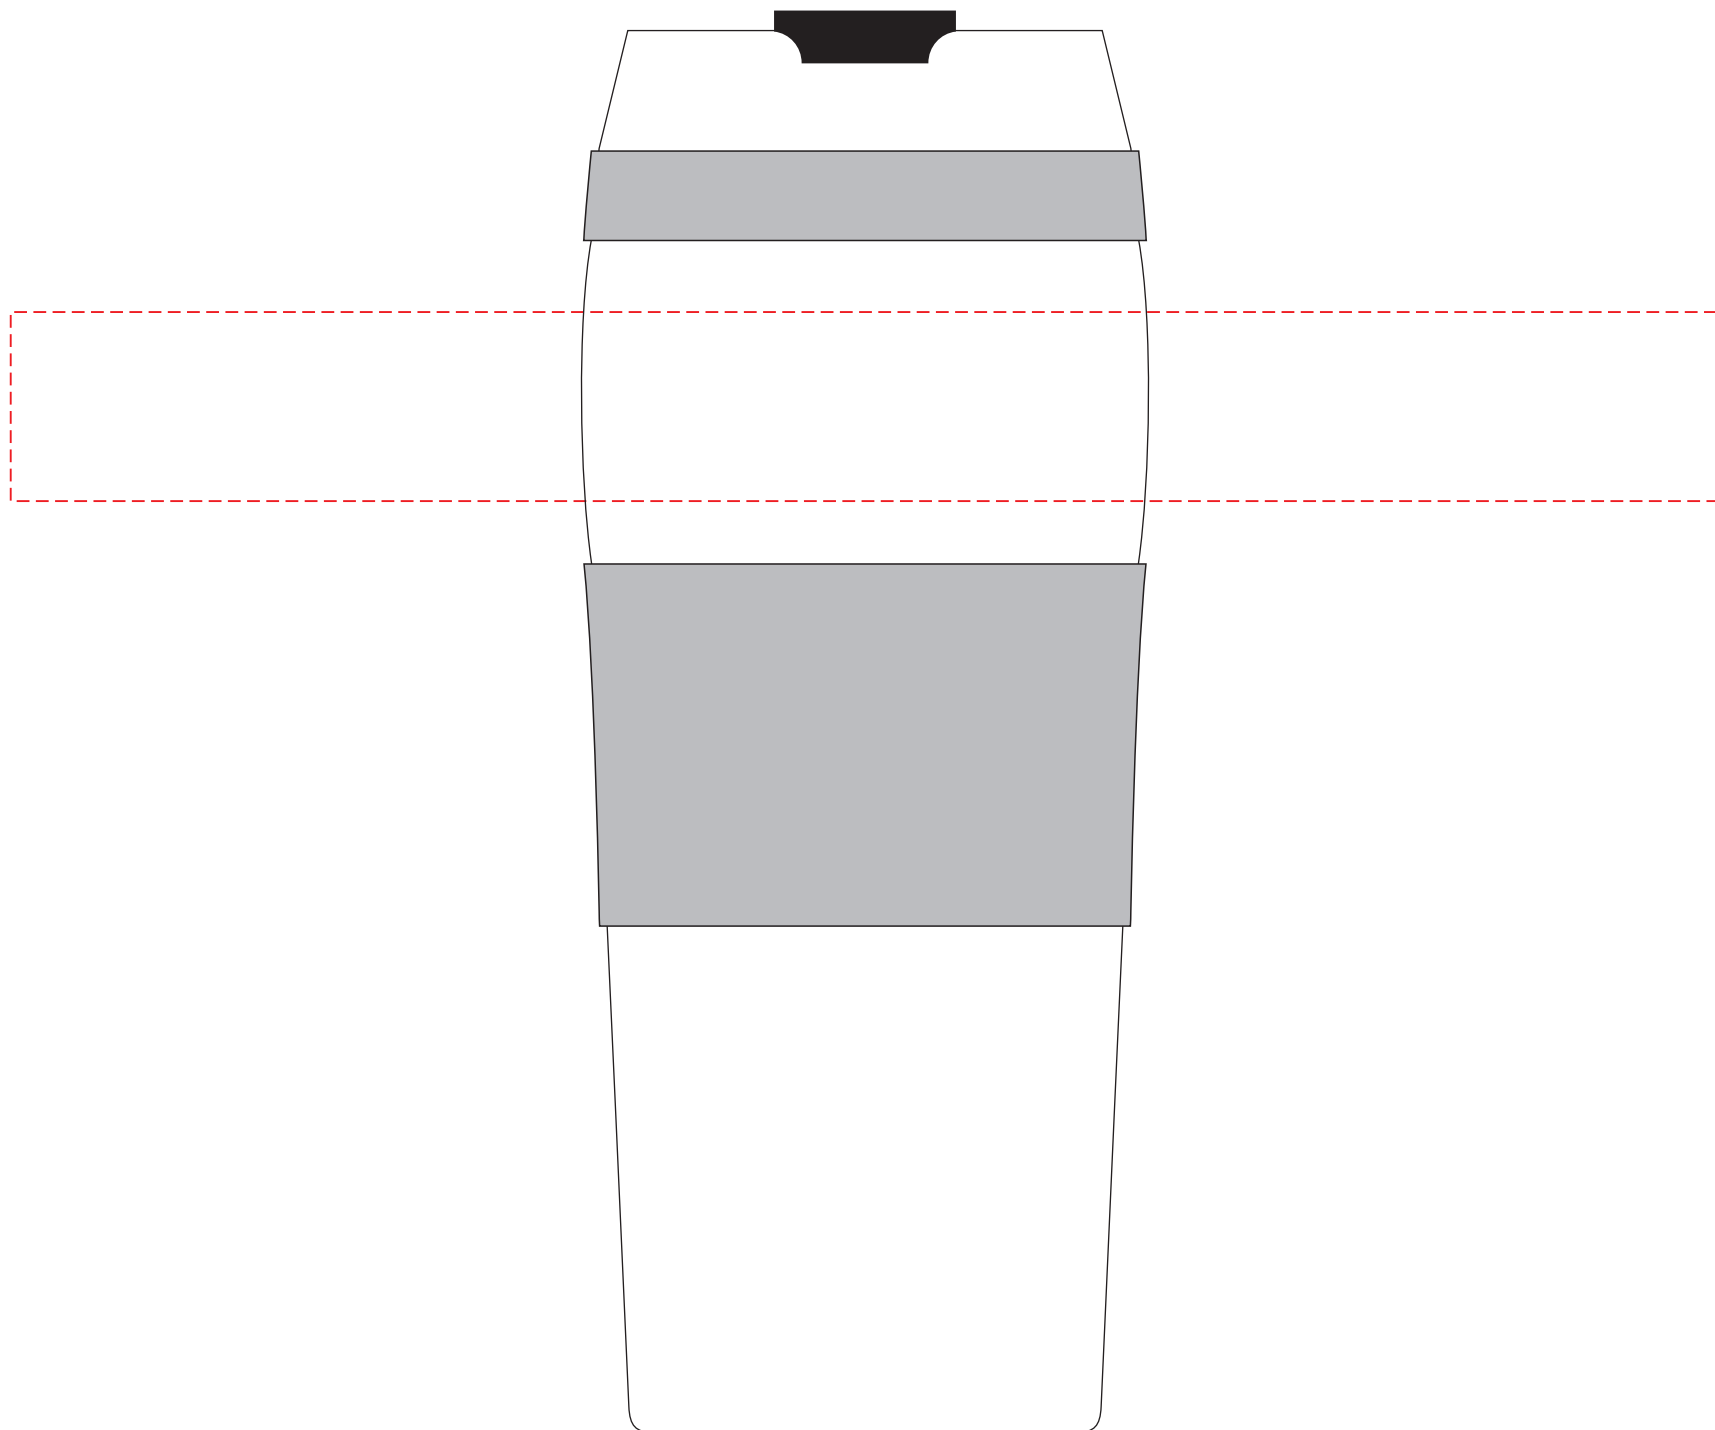

25x25
25x50

T, L
T, L

Scale 1:1

V0587

Miejsce znakowania
Placement
Lieu de marquage

Maksymalne pole znakowania
Max area dimension
Zone de marquage maximale
[mm]

Technika znakowania
Technique
Technique de marquage

item front up

226x25

UV360

Scale 1:1