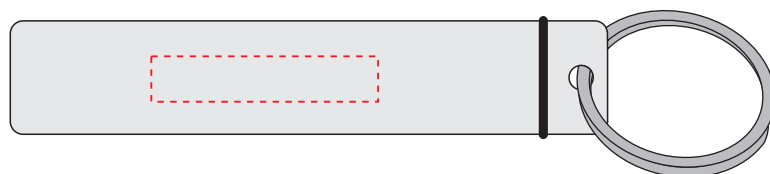

v0637

Miejsce znakowania
Placement

Maksymalne pole znakowania
Max area dimension
[mm]

Technika znakowania
Technique

item - front

30x6

T

Scale 1:1