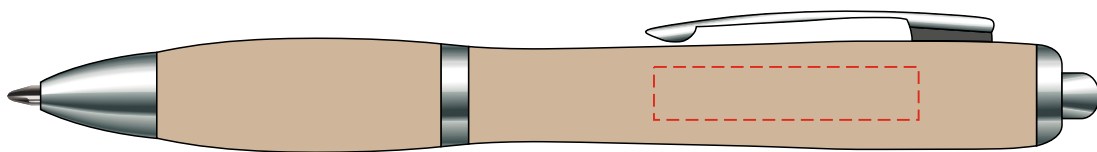

# V1922

Miejsce znakowania  
Placement

Maksymalne pole znakowania  
Max area dimension  
[mm]

Technika znakowania  
Technique

item barrel

35x7

T1, L3

**Scale 1:1**