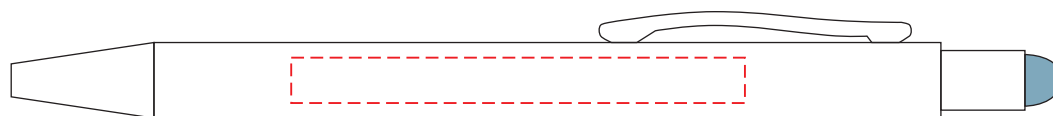

V1932

Miejsce znakowania
Placement
Lieu de marquage

Maksymalne pole znakowania
Max area dimension
Zone de marquage maximale
[mm]

Technika znakowania
Technique
Technique de marquage

item barrel

80x6

L, FC

Scale 1:1

V1932

Miejsce znakowania
Placement
Lieu de marquage

Maksymalne pole znakowania
Max area dimension
Zone de marquage maximale
[mm]

Technika znakowania
Technique
Technique de marquage

item barrel

60x6

T

Scale 1:1