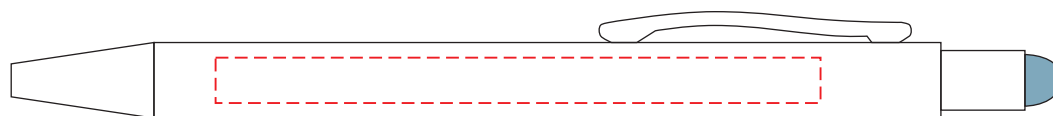

V1932

Miejsce znakowania
Placement
Lieu de marquage

Maksymalne pole znakowania
Max area dimension
Zone de marquage maximale
[mm]

Technika znakowania
Technique
Technique de marquage

item barrel

80x6

L, FC

Scale 1:1

V1932

Miejsce znakowania
Placement
Lieu de marquage

Maksymalne pole znakowania
Max area dimension
Zone de marquage maximale
[mm]

Technika znakowania
Technique
Technique de marquage

item barrel

60x6

T

Scale 1:1