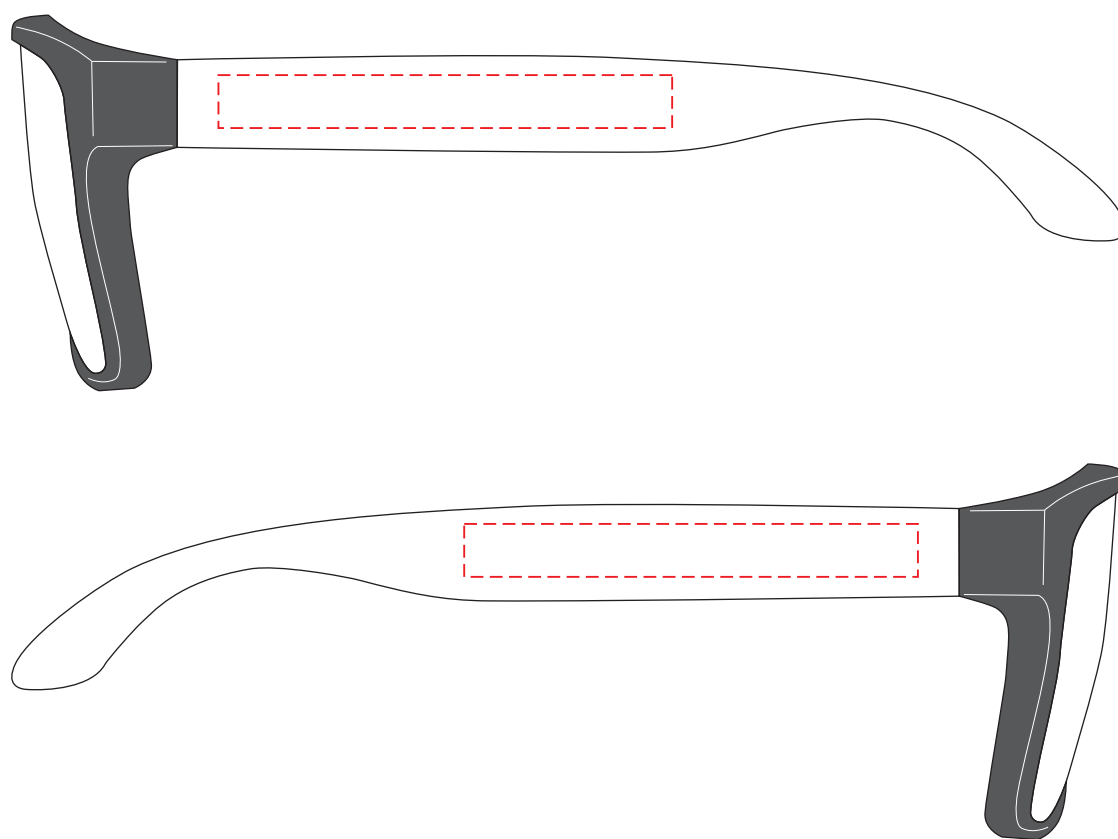

# V7326

Miejsce znakowania  
Placement  
Lieu de marquage

Maksymalne pole znakowania  
Max area dimension  
Zone de marquage maximale  
[mm]

Technika znakowania  
Technique  
Technique de marquage

item left side  
item right side

60x7  
60x7

T  
T

**Scale 1:1**