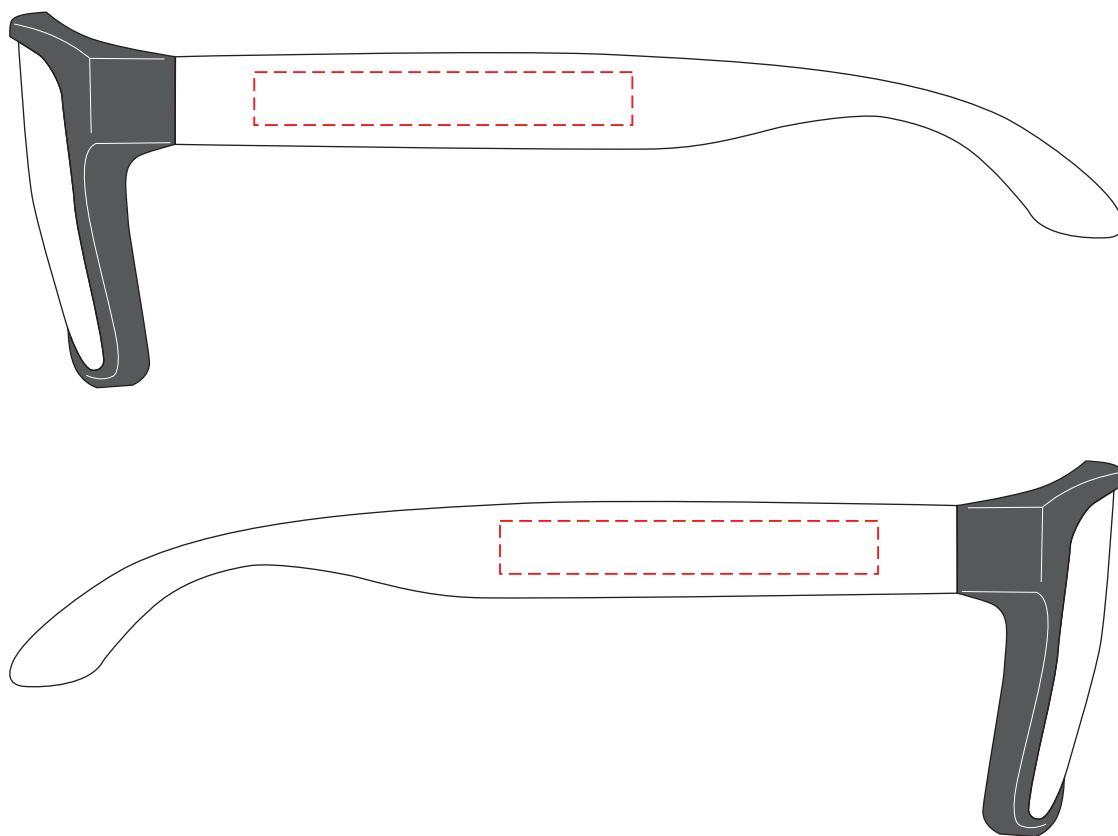

# V7326

Miejsce znakowania  
Placement  
Lieu de marquage

Maksymalne pole znakowania  
Max area dimension  
Zone de marquage maximale  
[mm]

Technika znakowania  
Technique  
Technique de marquage

item left side  
item right side

60x7  
60x7

T  
T

**Scale 1:1**