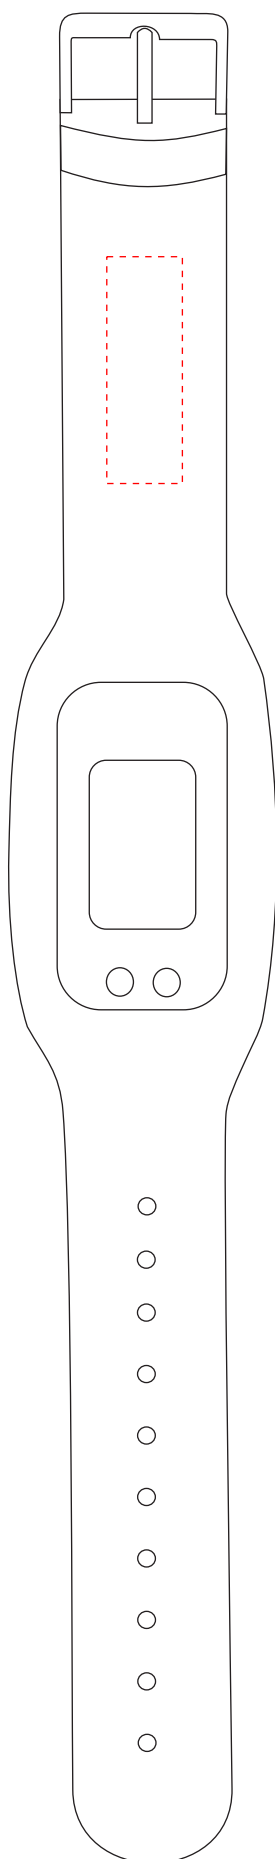

v7331

**Miejsce znakowania
Placement**

**Maksymalne pole znakowania
Max area dimension
[mm]**

**Technika znakowania
Technique**

item panel

10x5

T

Scale 1:1

v7331

**Miejsce znakowania
Placement**

**Maksymalne pole znakowania
Max area dimension
[mm]**

**Technika znakowania
Technique**

item strap

10x30

S

Scale 1:1

v7331

Miejsce znakowania Placement	Maksymalne pole znakowania Max area dimension [mm]	Technika znakowania Technique
casing top	45x35	FC,T,D

Scale 1:1