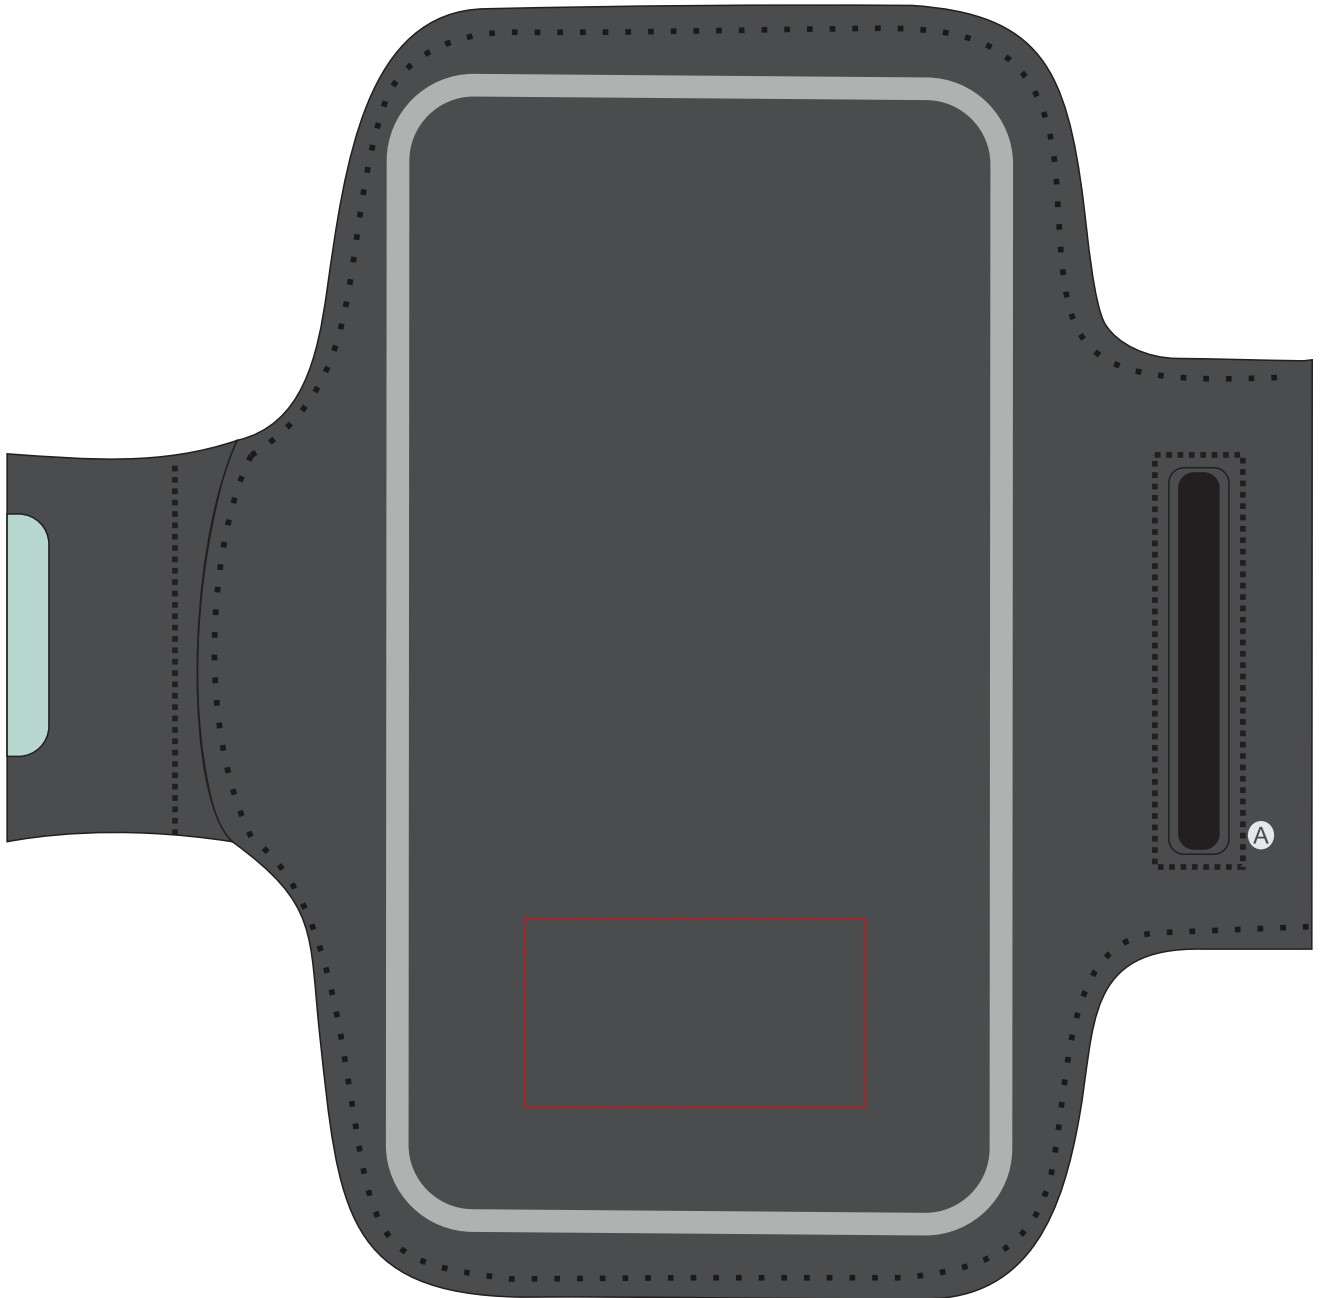

**v7336**

**Miejsce znakowania  
Placement**

**Maksymalne pole znakowania  
Max area dimension  
[mm]**

**Technika znakowania  
Technique**

item front

45x25

T

**Scale 1:1**