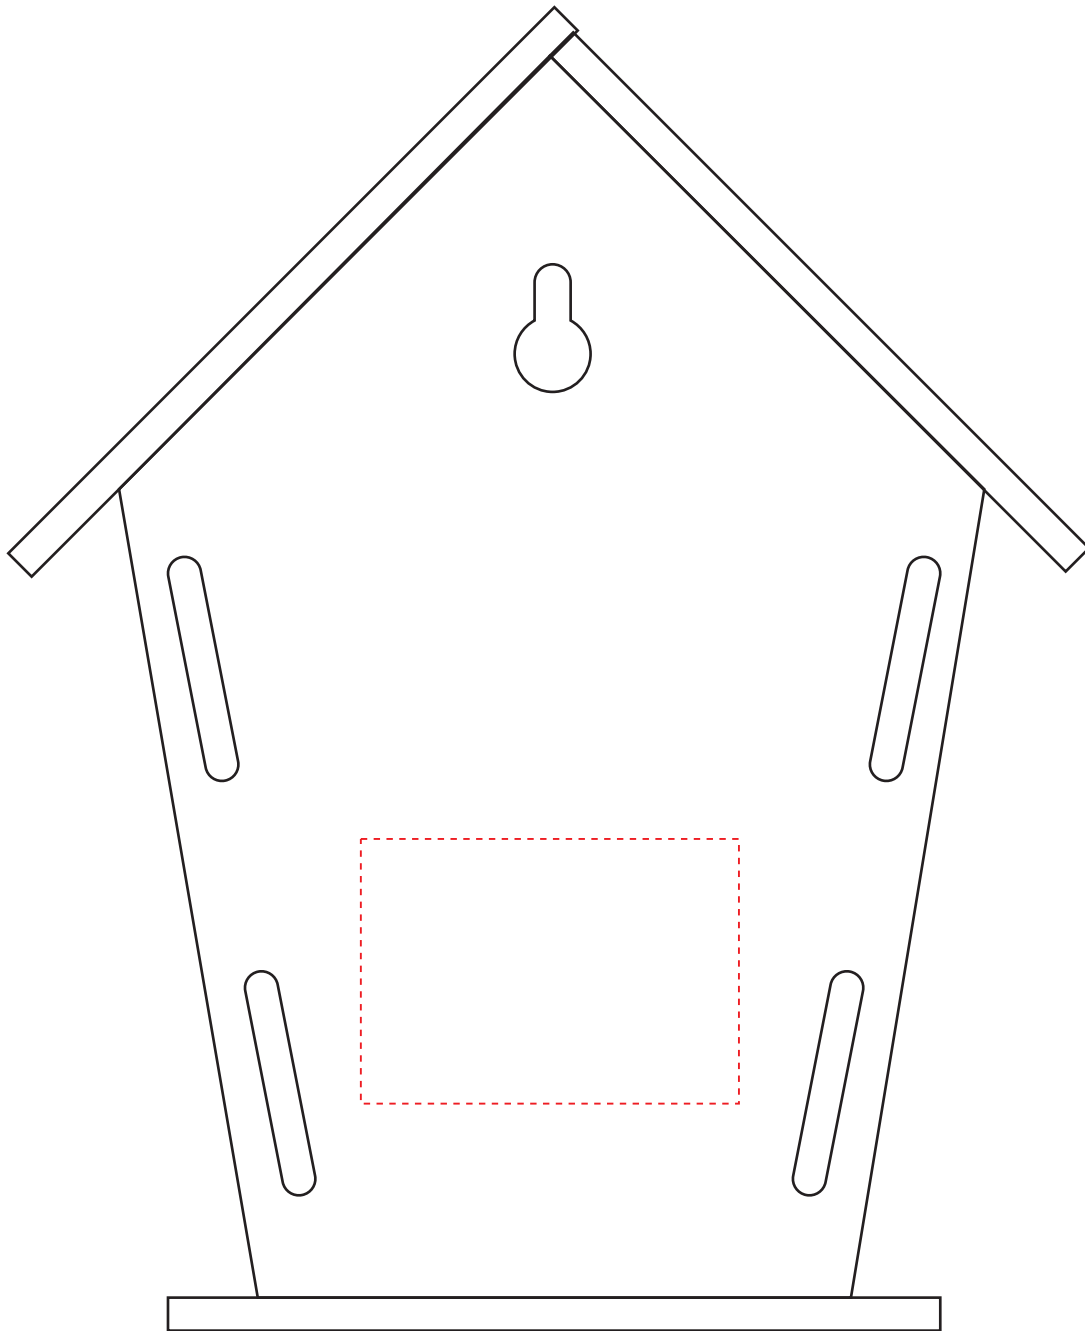

V7342

**Miejsce znakowania
Placement**

**Maksymalne pole znakowania
Max area dimension
[mm]**

**Technika znakowania
Technique**

Item front

50x35

T3, S2, FC1, FC2, L3

Scale 1:1

V7342

**Miejsce znakowania
Placement**

**Maksymalne pole znakowania
Max area dimension
[mm]**

**Technika znakowania
Technique**

item back

50x35

T3, S2, FC1, FC2, L3

Scale 1:1

V7342

**Miejsce znakowania
Placement**

**Maksymalne pole znakowania
Max area dimension
[mm]**

**Technika znakowania
Technique**

item side

50x35

T3, S2, FC1, FC2, L3

Scale 1:1