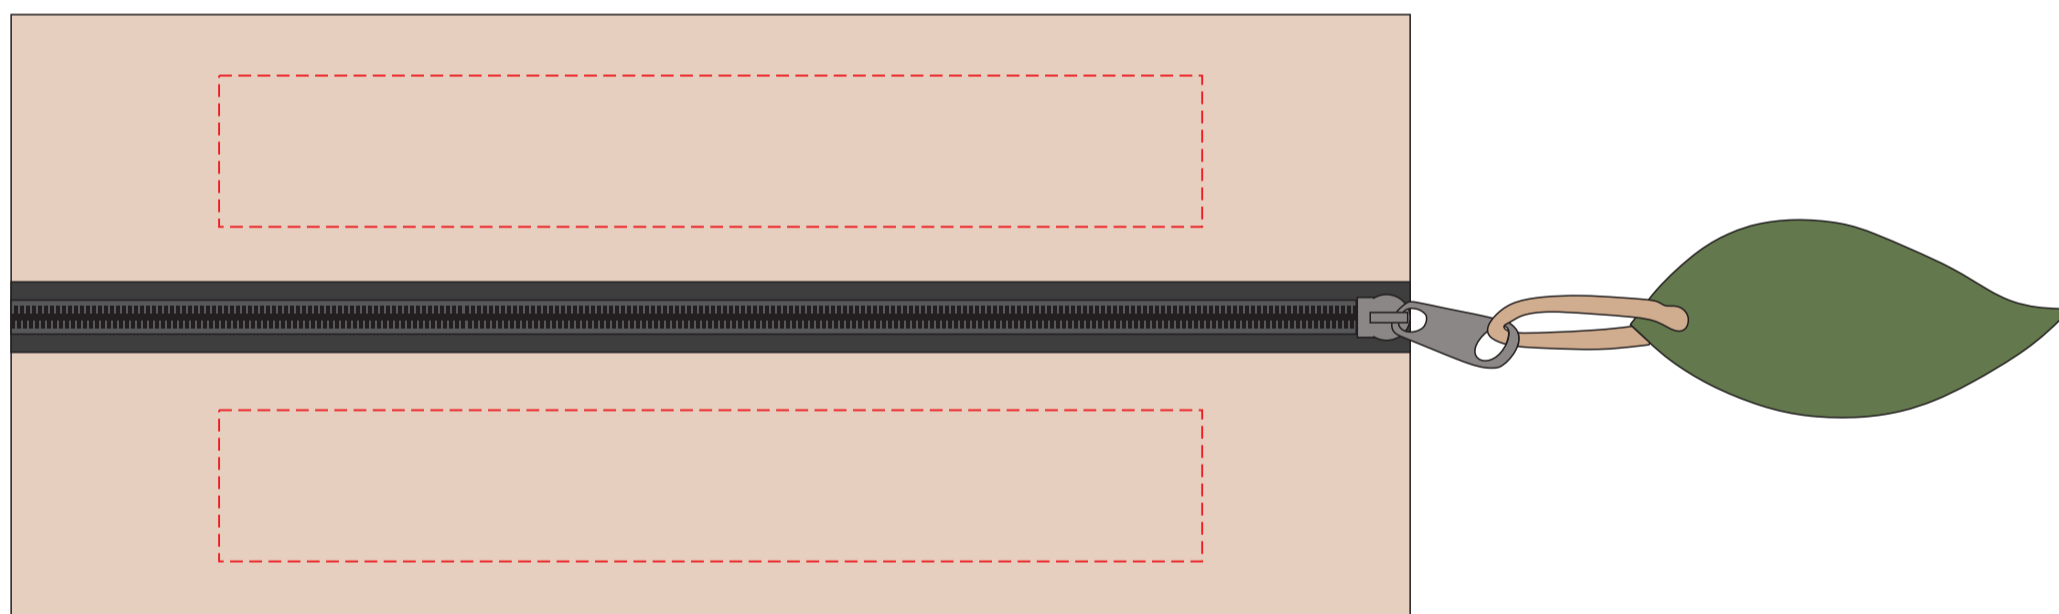

# V7365

Miejsce znakowania  
Placement

Maksymalne pole znakowania  
Max area dimension  
[mm]

Technika znakowania  
Technique

item front top  
item front bottom

130x20  
130x20

TF, S  
TF, S

**Scale 1:1**

# V7365

Miejsce znakowania  
Placement

Maksymalne pole znakowania  
Max area dimension  
[mm]

Technika znakowania  
Technique

pen

60x6

T

**Scale 1:1**

**V7365**

**Miejsce znakowania  
Placement**

**Maksymalne pole znakowania  
Max area dimension  
[mm]**

**Technika znakowania  
Technique**

pencil

60x6

T

**Scale 1:1**