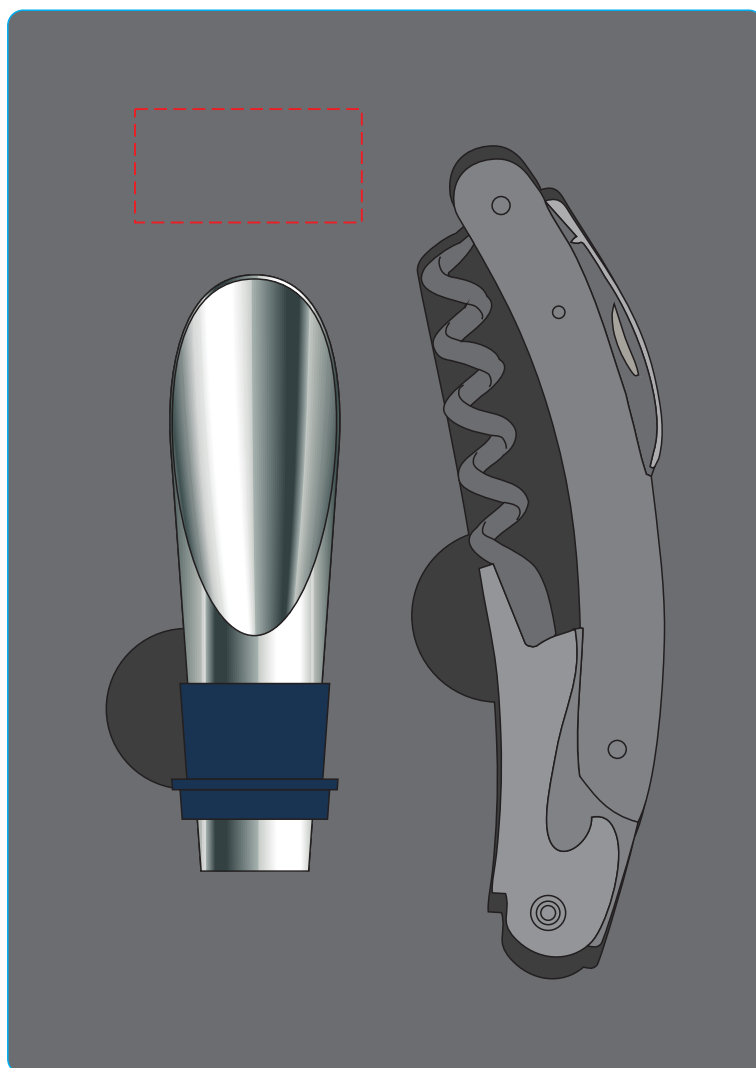

V7983

Miejsce znakowania
Placement
Lieu de marquage

Maksymalne pole znakowania
Max area dimension
Zone de marquage maximale
[mm]

Technika znakowania
Technique
Technique de marquage

casing

50x50

T, D S, FC

Scale 1:1