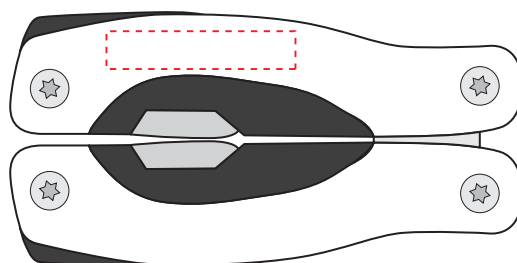

V9749

**Miejsce znakowania
Placement**

**Maksymalne pole znakowania
Max area dimension
[mm]**

**Technika znakowania
Technique**

item handle

25x5

T

Scale 1:1

V9749

**Miejsce znakowania
Placement**

**Maksymalne pole znakowania
Max area dimension
[mm]**

**Technika znakowania
Technique**

item side

35x4

L

Scale 1:1