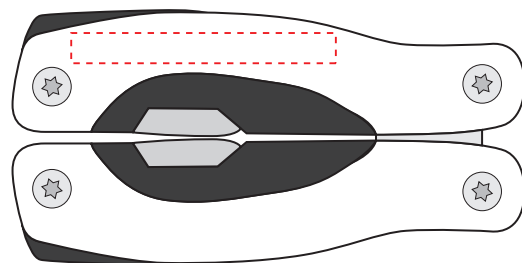

V9749

**Miejsce znakowania
Placement**

**Maksymalne pole znakowania
Max area dimension
[mm]**

**Technika znakowania
Technique**

item handle

25x5

T

Scale 1:1

V9749

**Miejsce znakowania
Placement**

**Maksymalne pole znakowania
Max area dimension
[mm]**

**Technika znakowania
Technique**

item side

35x4

L

Scale 1:1