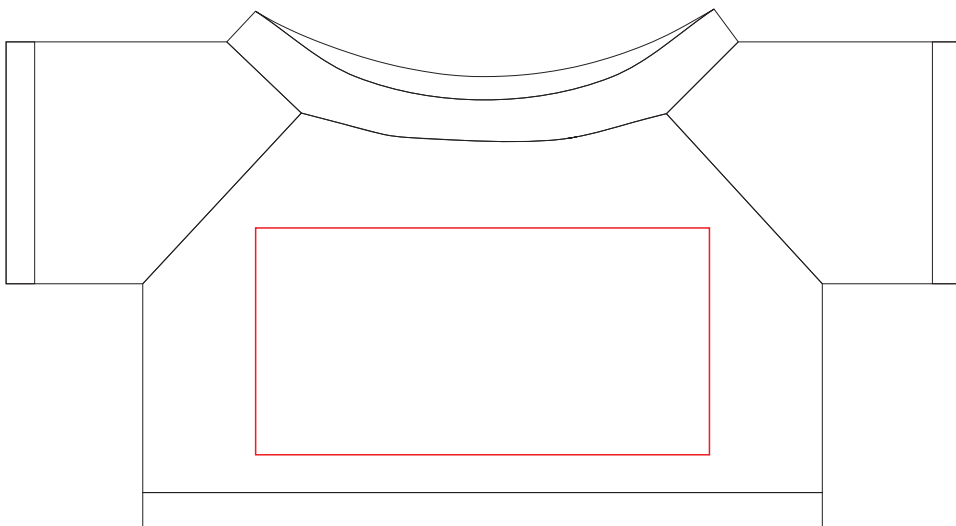

HE764-18

Miejsce znakowania
Placement

Maksymalne pole znakowania
Max area dimension
[mm]

Technika znakowania
Technique

Item front/back

60x30

TF,SL,DTF

Scale 1:1

HE764-18

Miejsce znakowania
Placement

Maksymalne pole znakowania
Max area dimension
[mm]

Technika znakowania
Technique

Item front/back

25x10

T

Scale 1:1