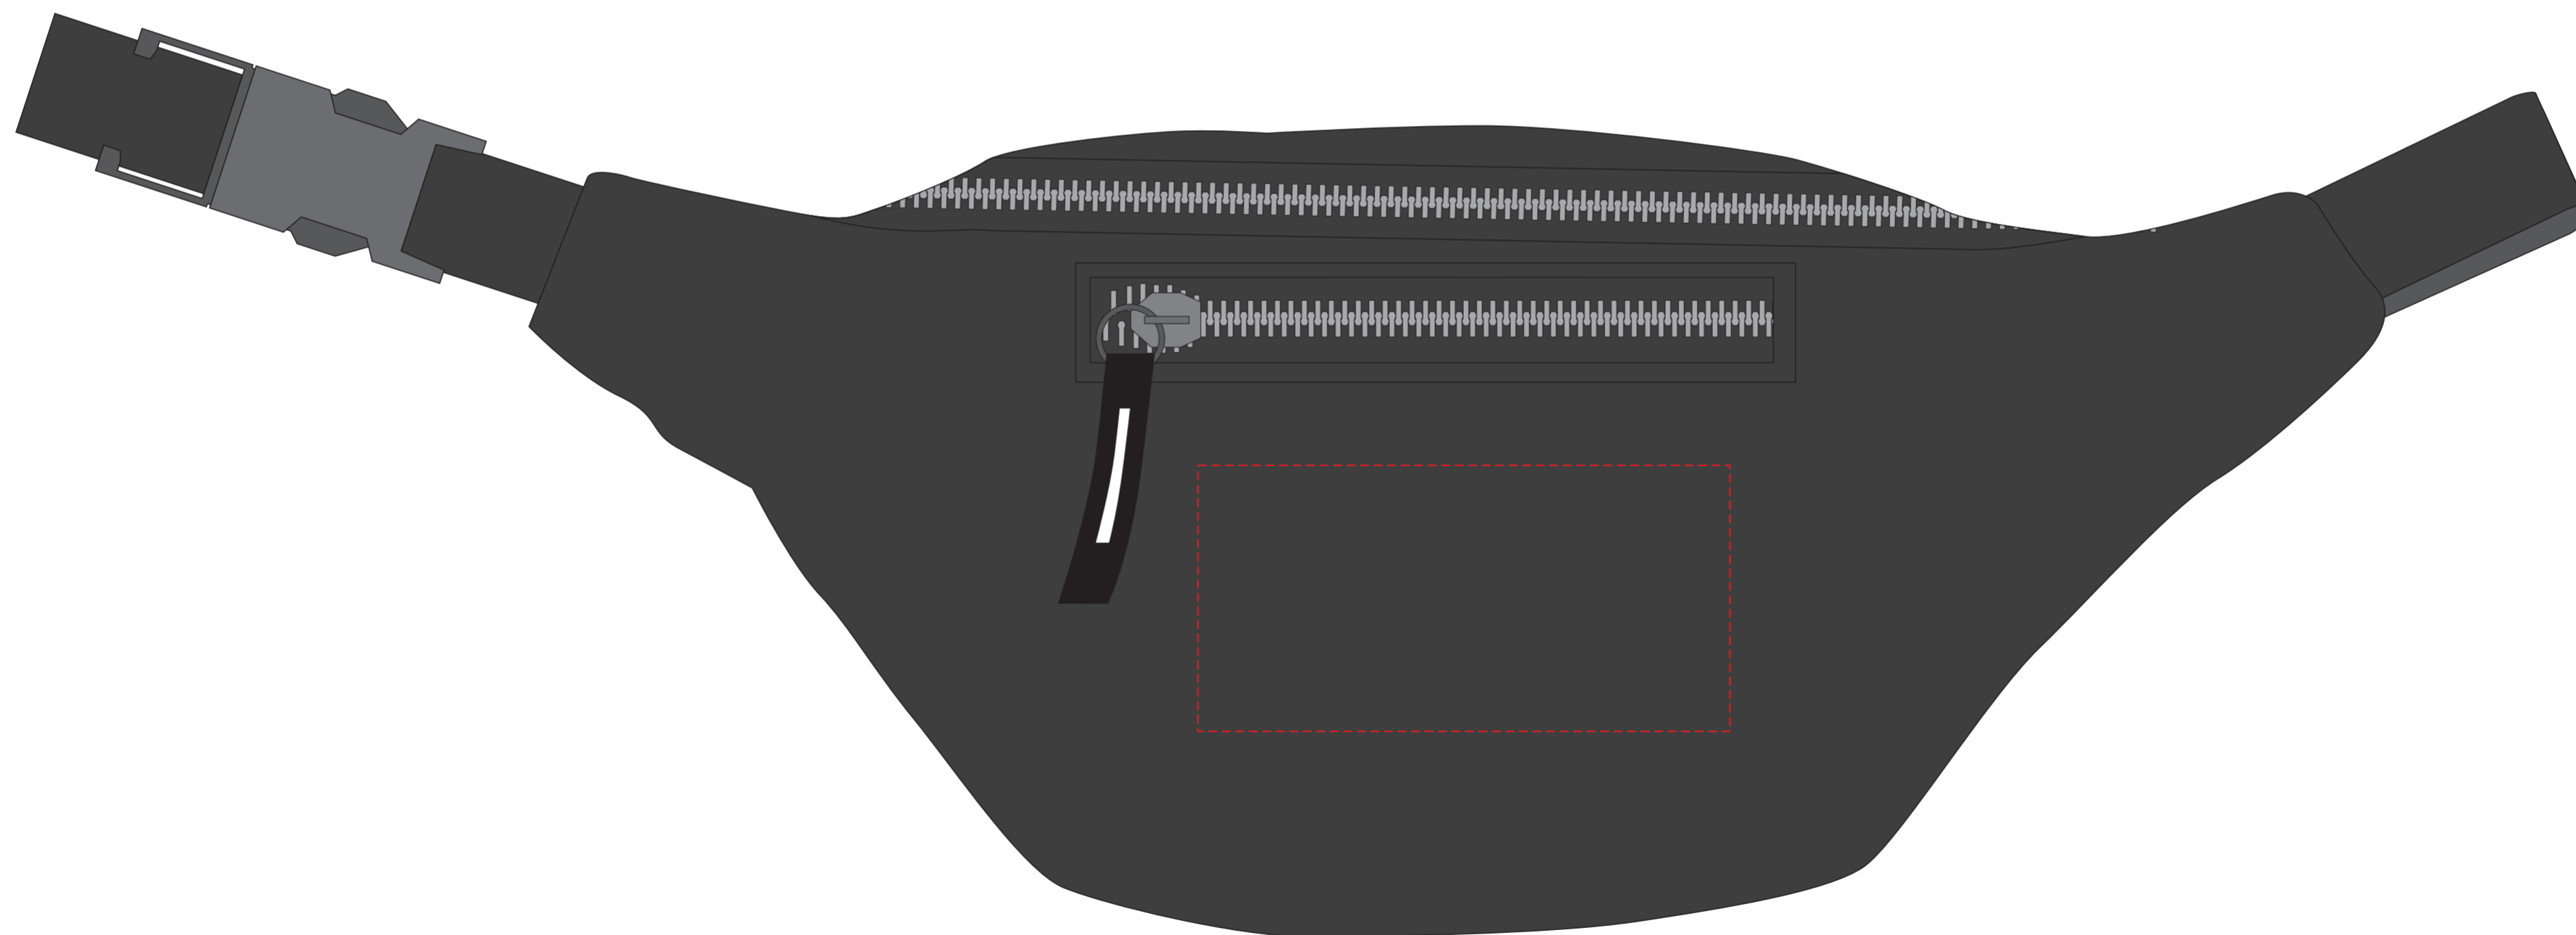

V0752

**Miejsce znakowania
Placement**

**Maksymalne pole znakowania
Max area dimension
[mm]**

**Technika znakowania
Technique**

item front

100x50

TF

Scale 1:1