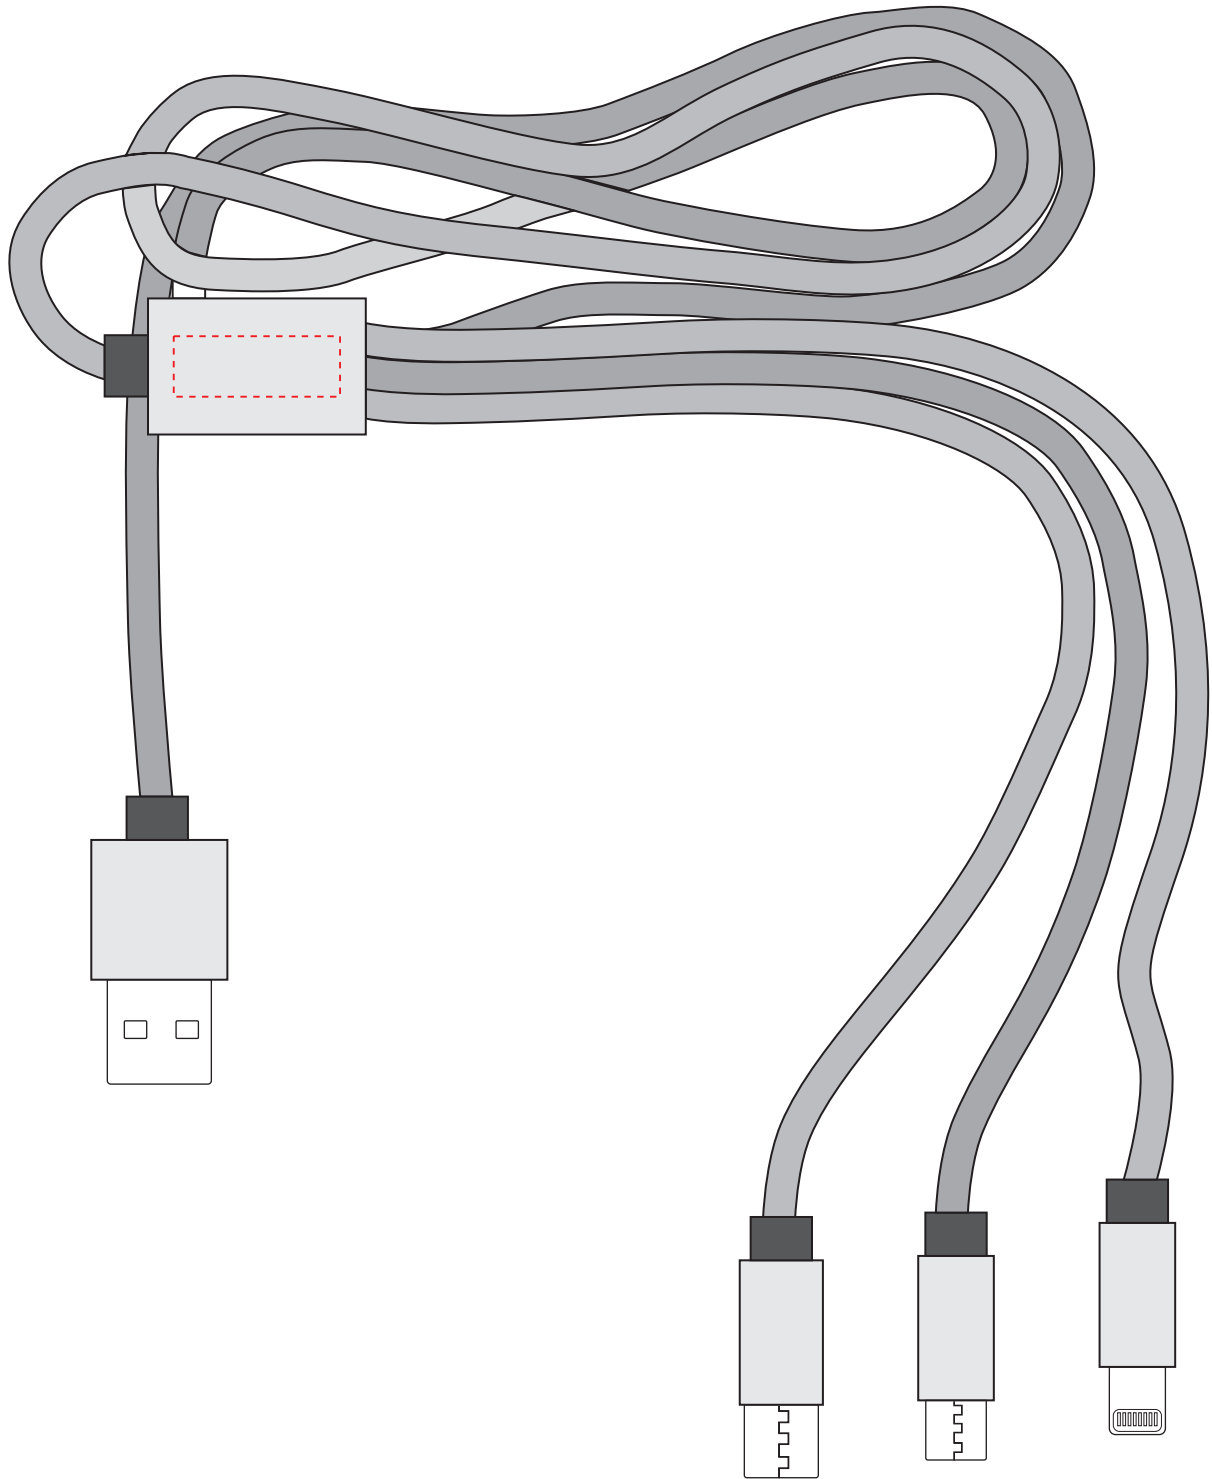

V0323

Miejsce znakowania Placement	Maksymalne pole znakowania Max area dimension [mm]	Technika znakowania Technique
Item panel	22x8	T, L

Scale 1:1