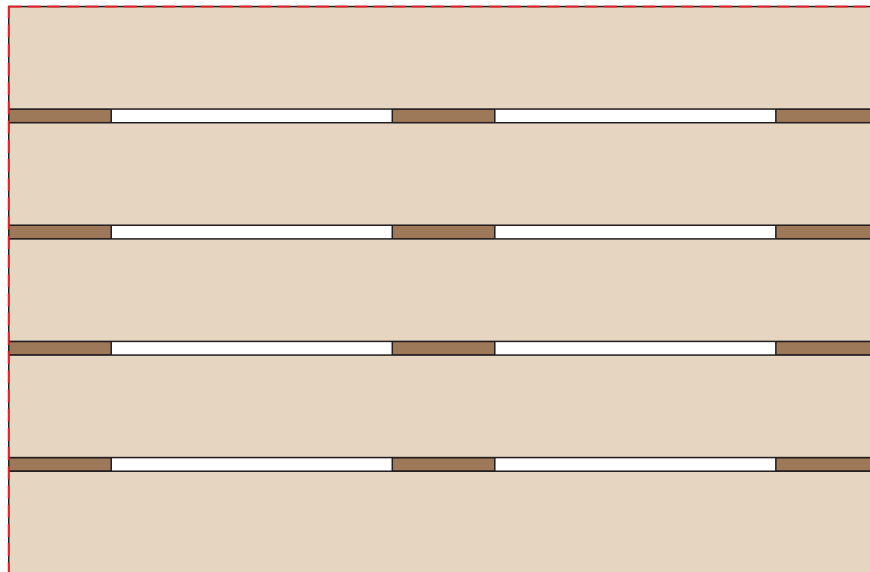

80x10

T, L

**Scale 1:1**

# V8801

Miejsce znakowania  
Placement  
Lieu de marquage

Maksymalne pole znakowania  
Max area dimension  
Zone de marquage maximale  
[mm]

Technika znakowania  
Technique  
Technique de marquage

item top

115x75

FC

**Scale 1:1**