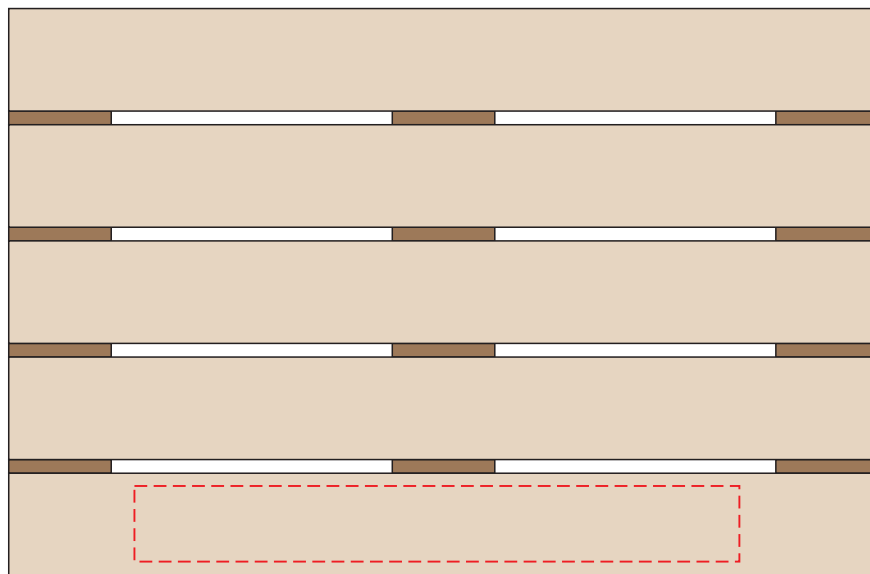

# V8801

Miejsce znakowania  
Placement  
Lieu de marquage

Maksymalne pole znakowania  
Max area dimension  
Zone de marquage maximale  
[mm]

Technika znakowania  
Technique  
Technique de marquage

item top

80x10

T, L

**Scale 1:1**

115x75

FC

**Scale 1:1**