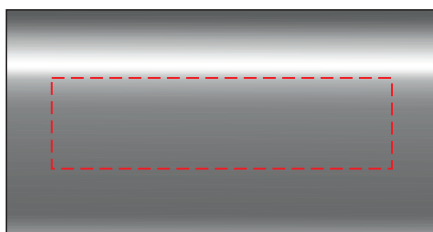

V5935

Miejsce znakowania
Placement

Maksymalne pole znakowania
Max area dimension
[mm]

Technika znakowania
Technique

item front

45x12

T, L

Scale 1:1