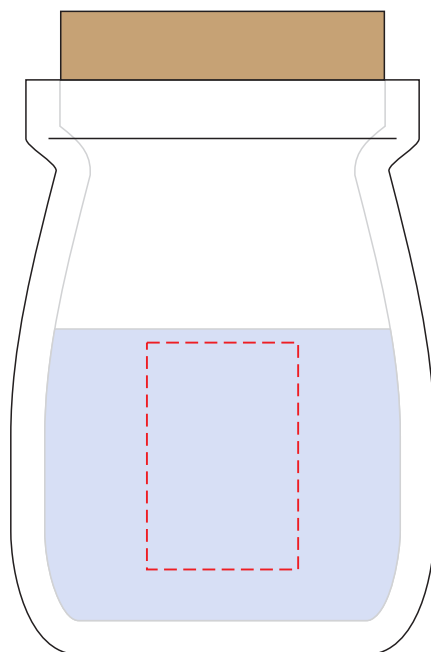

V8813

Miejsce znakowania
Placement
Lieu de marquage

Maksymalne pole znakowania
Max area dimension
Zone de marquage maximale
[mm]

Technika znakowania
Technique
Technique de marquage

item front

20x30

T

Scale 1:1