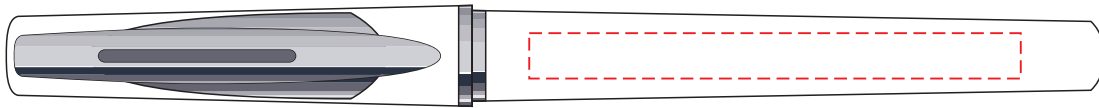

V4614

Miejsce znakowania
Placement
Lieu de marquage

Maksymalne pole znakowania
Max area dimension
Zone de marquage maximale
[mm]

Technika znakowania
Technique
Technique de marquage

item barrel

65x6

T

Scale 1:1