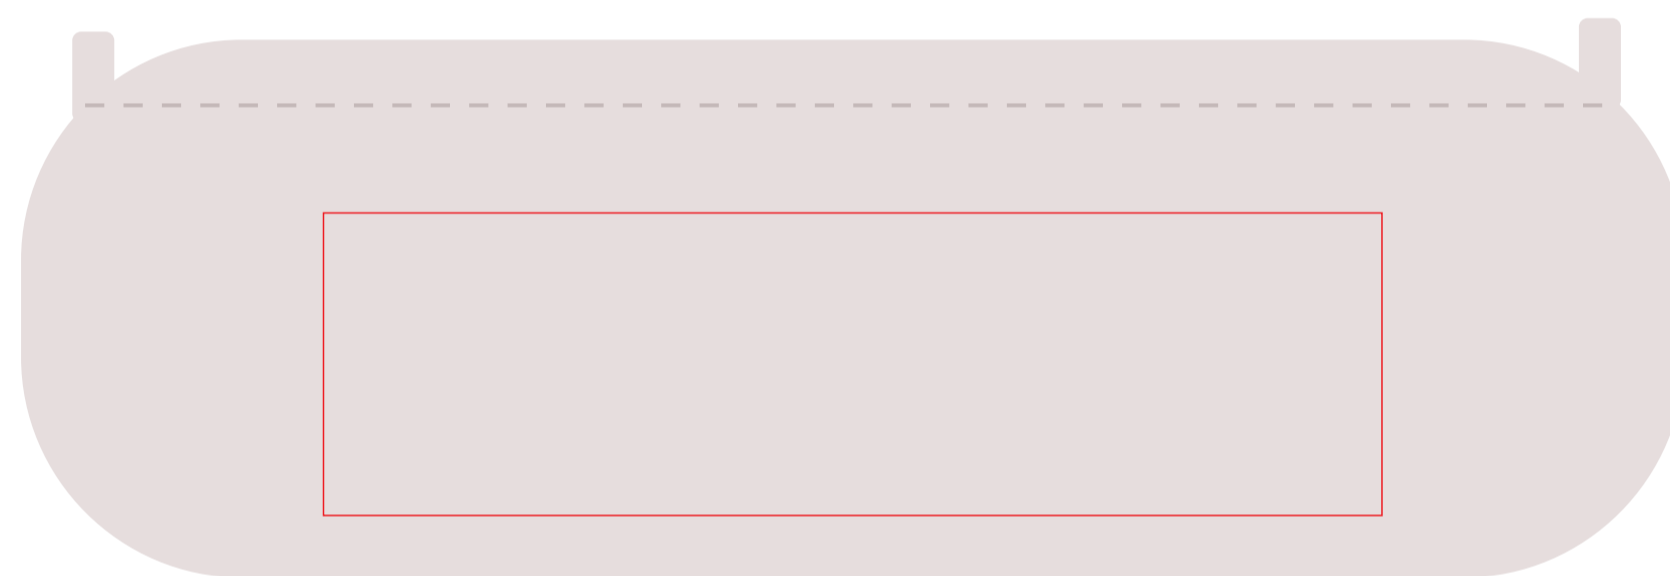

# V8824

Miejsce znakowania  
Placement

Maksymalne pole znakowania  
Max area dimension  
[mm]

Technika znakowania  
Technique

item front

140x40

TF,S

**Scale 1:1**