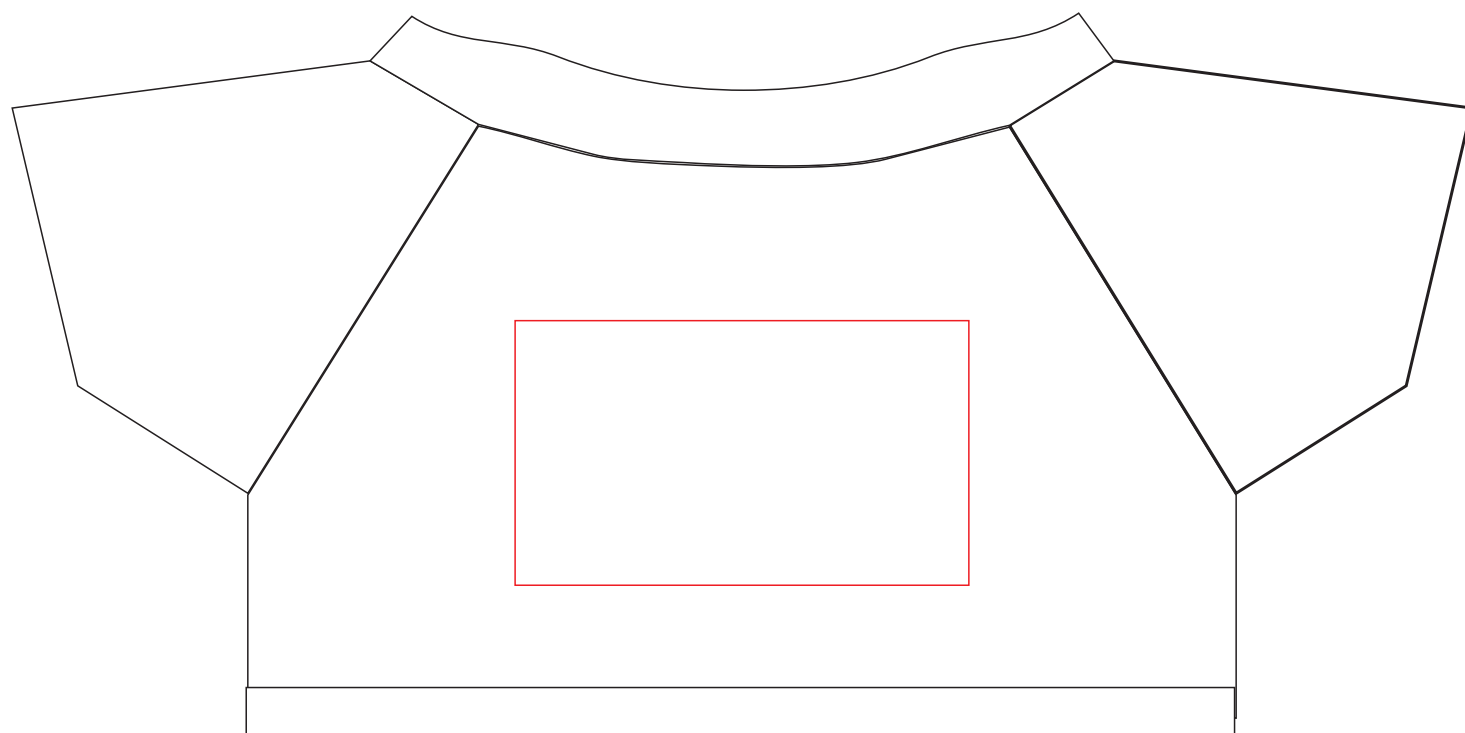

he772

**Miejsce znakowania
Placement**

**Maksymalne pole znakowania
Max area dimension
[mm]**

**Technika znakowania
Technique**

clothing front

60 x 35

TF, SL

Scale 1:1

he772

**Miejsce znakowania
Placement**

**Maksymalne pole znakowania
Max area dimension
[mm]**

**Technika znakowania
Technique**

clothing back

60 x 35

TF, SL

Scale 1:1