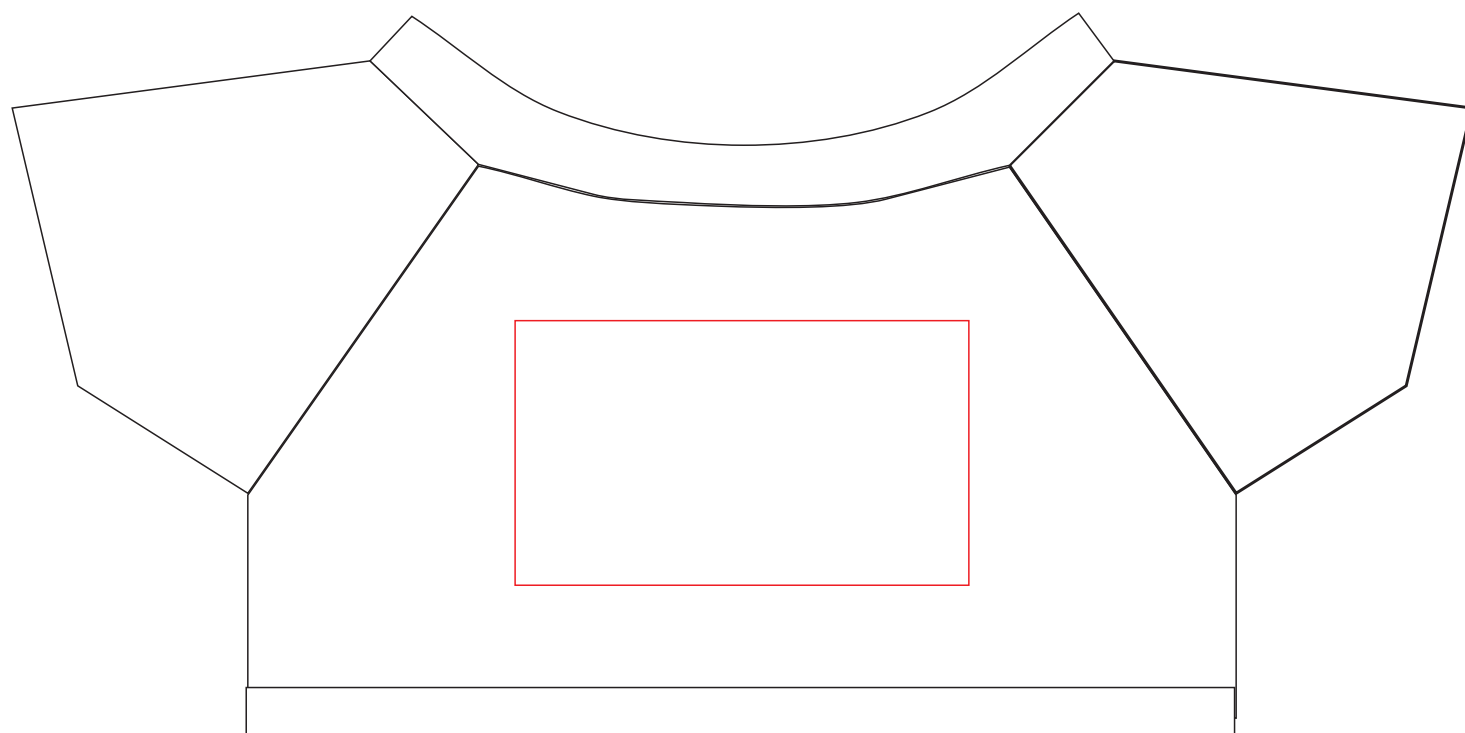

he772

**Miejsce znakowania
Placement**

**Maksymalne pole znakowania
Max area dimension
[mm]**

**Technika znakowania
Technique**

clothing front

60 x 35

TF, SL

Scale 1:1

he772

**Miejsce znakowania
Placement**

**Maksymalne pole znakowania
Max area dimension
[mm]**

**Technika znakowania
Technique**

clothing back

60 x 35

TF, SL

Scale 1:1