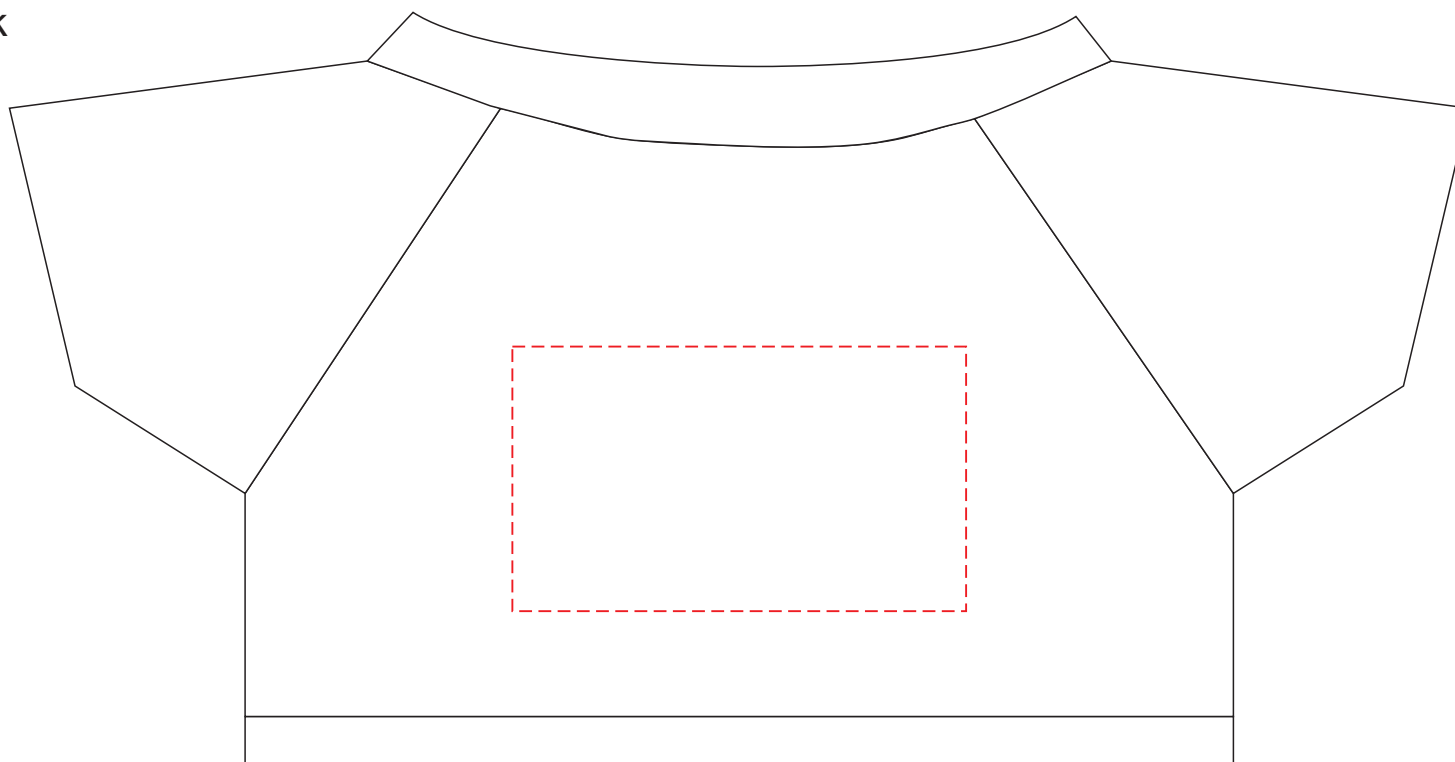

He773

Miejsce znakowania
Placement

Maksymalne pole znakowania
Max area dimension
[mm]

Technika znakowania
Technique

clothing front
clothing back

60x35
60x35

TF, SL
TF, SL

front

back

Scale 1:1

He773

Miejsce znakowania
Placement
Lieu de marquage

Maksymalne pole znakowania
Max area dimension
Zone de marquage maximale
[mm]

Technika znakowania
Technique
Technique de marquage

item tagp

25x10

T

Scale 1:1