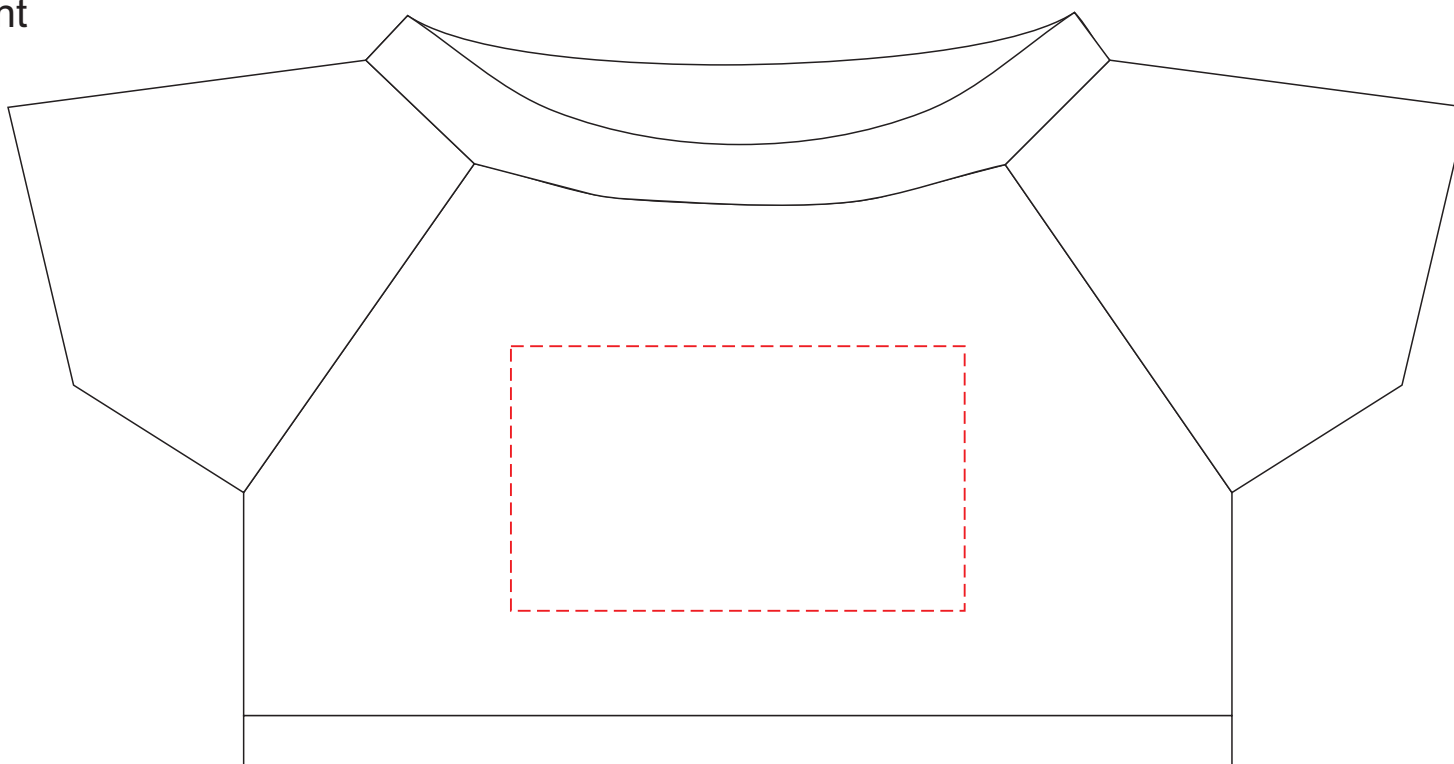

He773

Miejsce znakowania
Placement

Maksymalne pole znakowania
Max area dimension
[mm]

Technika znakowania
Technique

clothing front
clothing back

60x35
60x35

TF, SL
TF, SL

front

back

Scale 1:1

He773

Miejsce znakowania
Placement
Lieu de marquage

Maksymalne pole znakowania
Max area dimension
Zone de marquage maximale
[mm]

Technika znakowania
Technique
Technique de marquage

item tagp

25x10

T

Scale 1:1