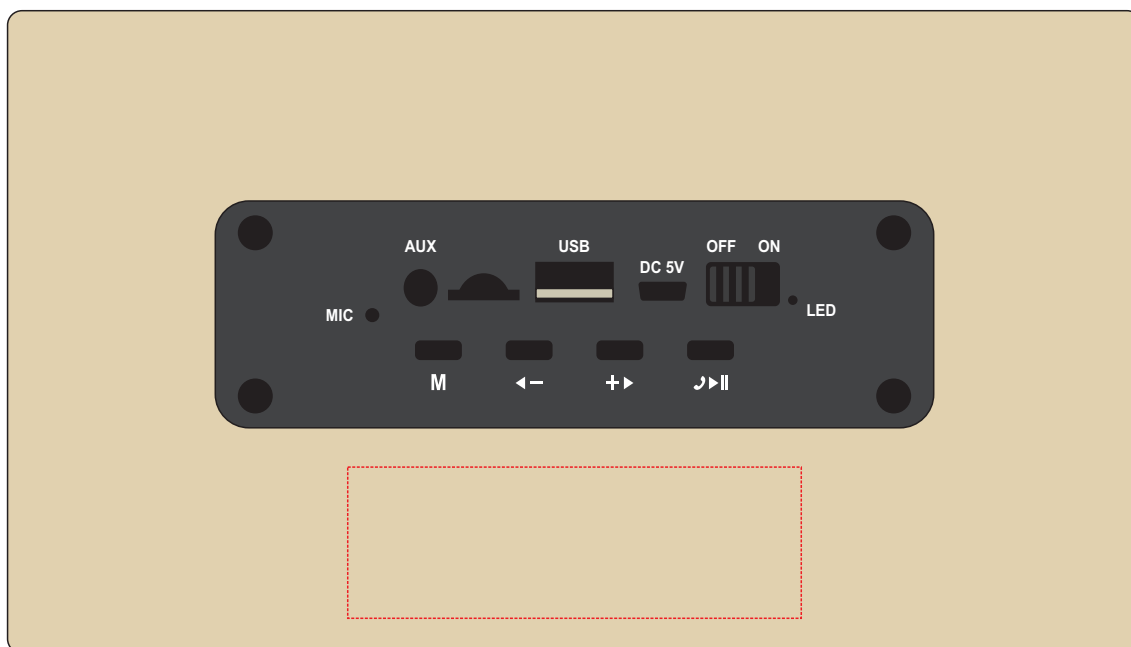

**v0337**

**Miejsce znakowania  
Placement**

**Maksymalne pole znakowania  
Max area dimension  
[mm]**

**Technika znakowania  
Technique**

item top

60 x 20

T, D

**Scale 1:1**

**v0337**

**Miejsce znakowania  
Placement**

**Maksymalne pole znakowania  
Max area dimension  
[mm]**

**Technika znakowania  
Technique**

item right side

50 x 50

T, D

**Scale 1:1**

**v0337**

**Miejsce znakowania  
Placement**

**Maksymalne pole znakowania  
Max area dimension  
[mm]**

**Technika znakowania  
Technique**

item left side

50 x 50

T, D

**Scale 1:1**

**v0337**

**Miejsce znakowania  
Placement**

**Maksymalne pole znakowania  
Max area dimension  
[mm]**

**Technika znakowania  
Technique**

item back

100 x 20

S

**Scale 1:1**