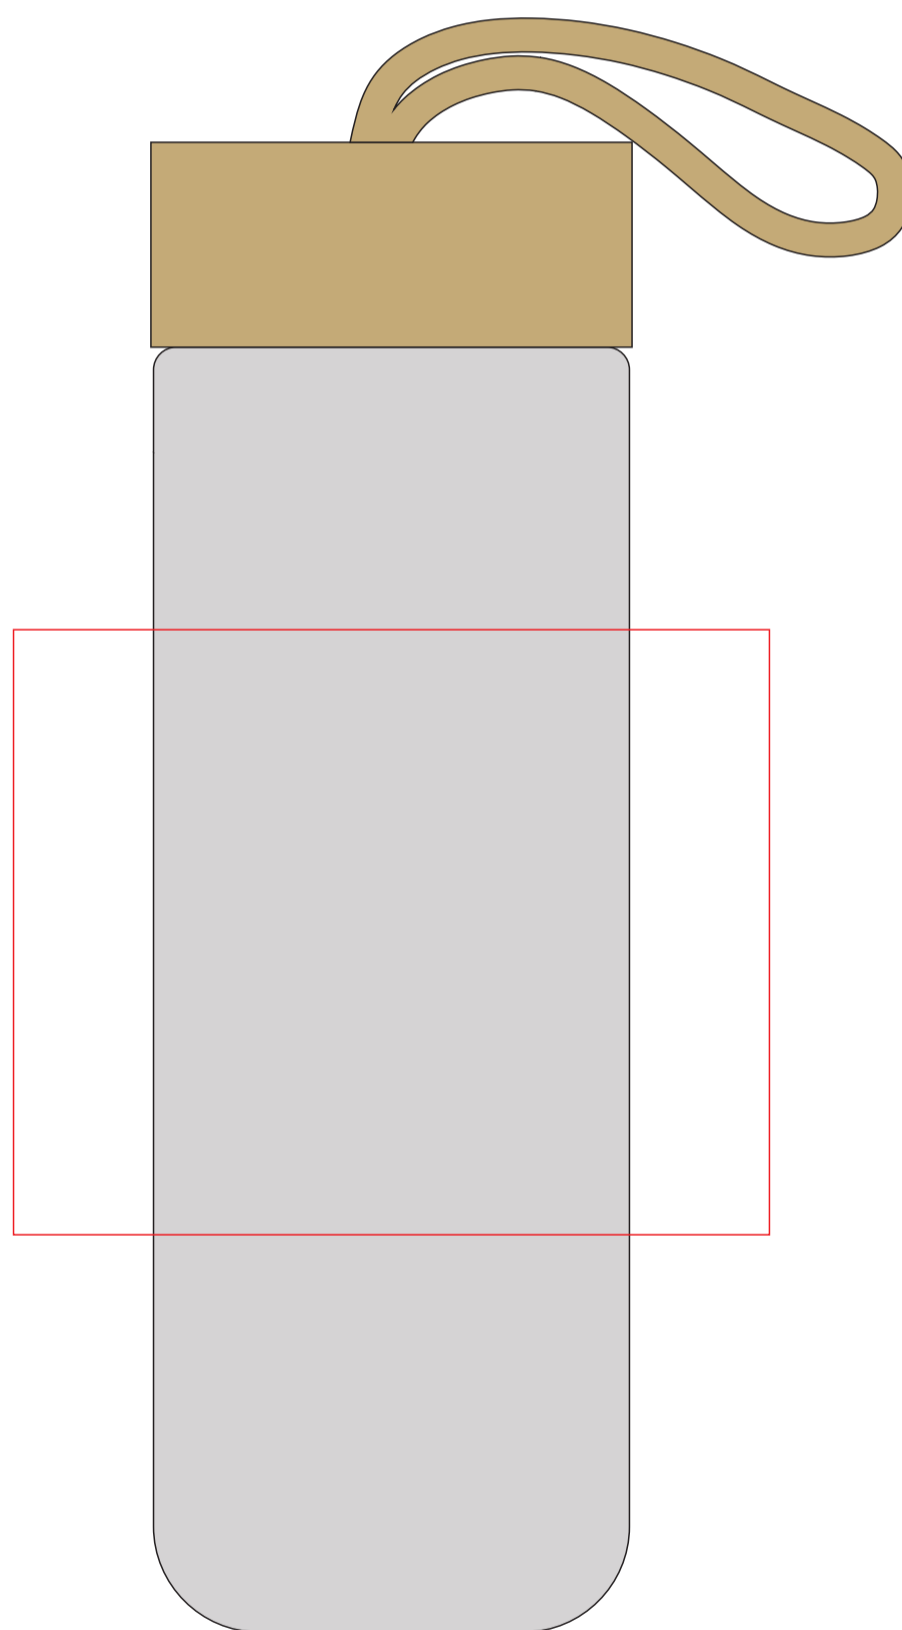

v0873

**Miejsce znakowania
Placement**

**Maksymalne pole znakowania
Max area dimension
[mm]**

**Technika znakowania
Technique**

casing - front

30x100

TF

Scale 1:1

v0873

**Miejsce znakowania
Placement**

**Maksymalne pole znakowania
Max area dimension
[mm]**

**Technika znakowania
Technique**

item - glass

20x60

T

Scale 1:1

v0873

**Miejsce znakowania
Placement**

**Maksymalne pole znakowania
Max area dimension
[mm]**

**Technika znakowania
Technique**

item - glass [one colour only]

100x80

S

Scale 1:1

v0873

**Miejsce znakowania
Placement**

**Maksymalne pole znakowania
Max area dimension
[mm]**

**Technika znakowania
Technique**

item - front

198x80

UV360-A

Scale 1:1