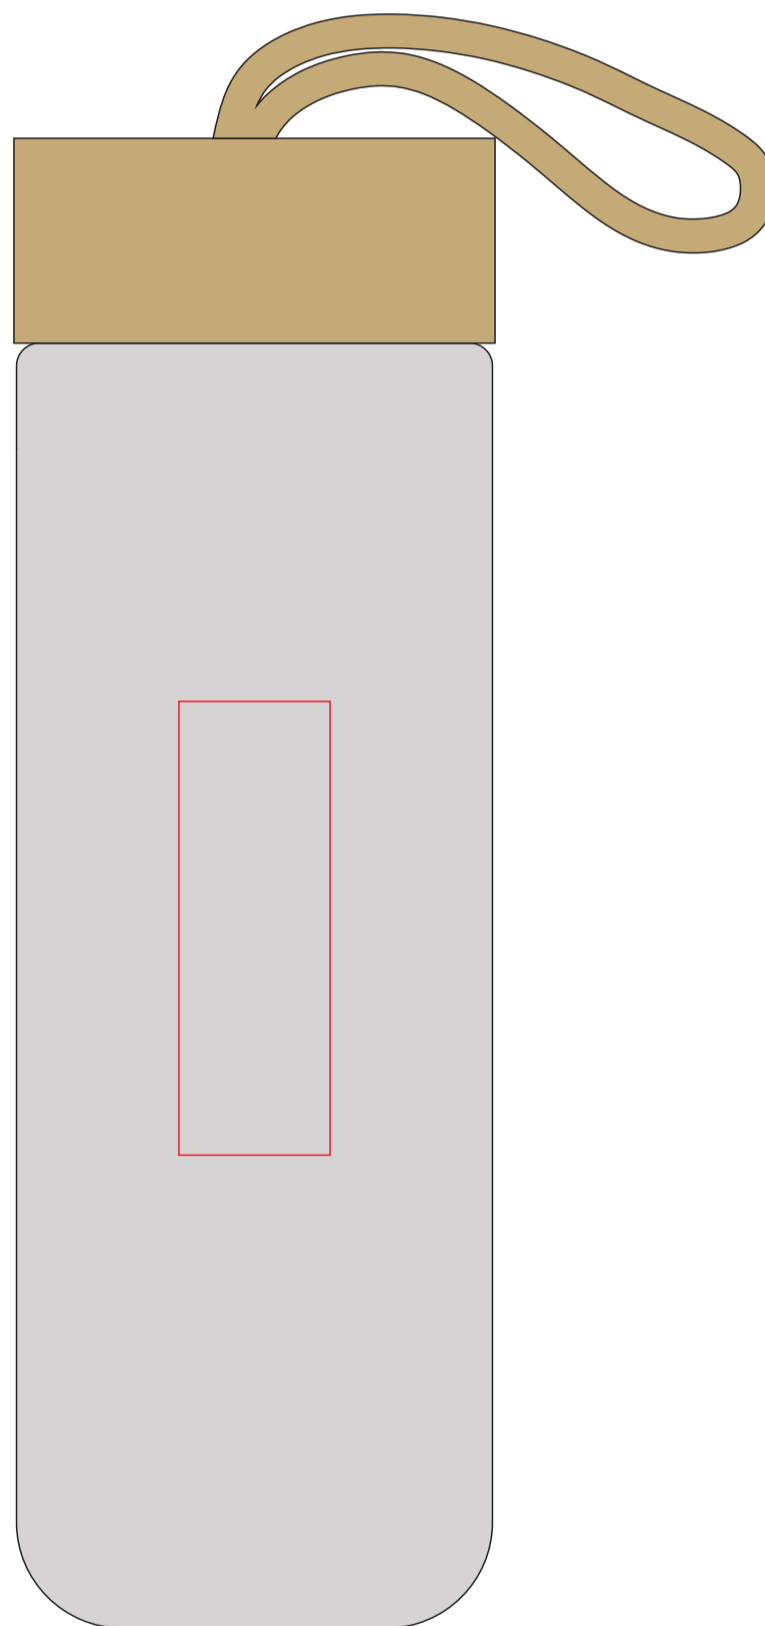

v0873

**Miejsce znakowania
Placement**

**Maksymalne pole znakowania
Max area dimension
[mm]**

**Technika znakowania
Technique**

casing - front

30x100

TF

Scale 1:1

v0873

**Miejsce znakowania
Placement**

**Maksymalne pole znakowania
Max area dimension
[mm]**

**Technika znakowania
Technique**

item - glass

20x60

T

Scale 1:1

v0873

**Miejsce znakowania
Placement**

**Maksymalne pole znakowania
Max area dimension
[mm]**

**Technika znakowania
Technique**

item - glass [one colour only]

100x80

S

Scale 1:1

v0873

**Miejsce znakowania
Placement**

**Maksymalne pole znakowania
Max area dimension
[mm]**

**Technika znakowania
Technique**

item - front

198x80

UV360-A

Scale 1:1