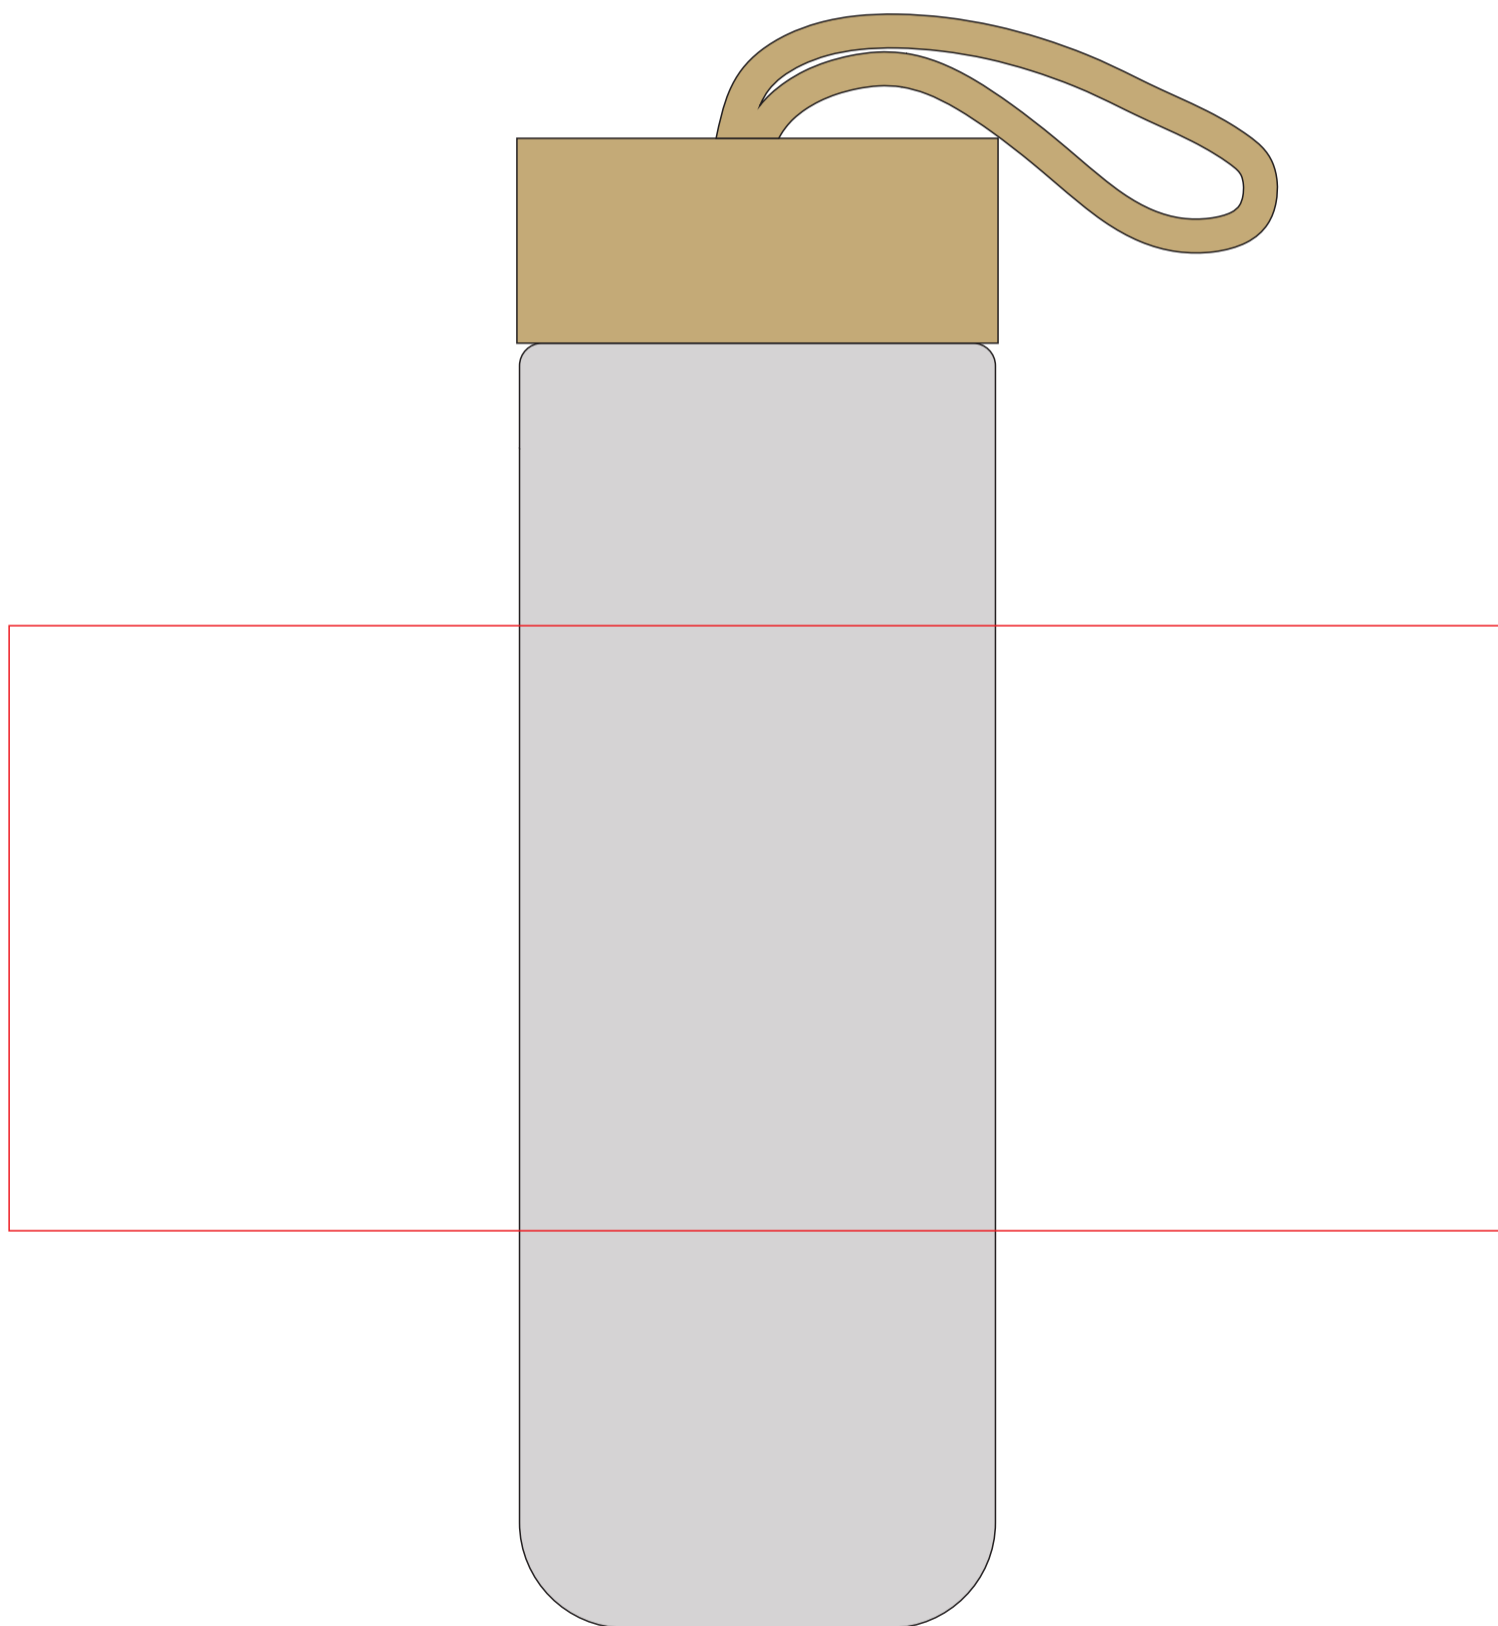

v0873

**Miejsce znakowania
Placement**

**Maksymalne pole znakowania
Max area dimension
[mm]**

**Technika znakowania
Technique**

casing - front

30x100

TF

Scale 1:1

v0873

**Miejsce znakowania
Placement**

**Maksymalne pole znakowania
Max area dimension
[mm]**

**Technika znakowania
Technique**

item - glass [one colour only]

100x80

S

Scale 1:1

v0873

**Miejsce znakowania
Placement**

**Maksymalne pole znakowania
Max area dimension
[mm]**

**Technika znakowania
Technique**

item - front

198x80

UV360-A

Scale 1:1

v0873

**Miejsce znakowania
Placement**

**Maksymalne pole znakowania
Max area dimension
[mm]**

**Technika znakowania
Technique**

item - front

198x160

UV360-B

Scale 1:1