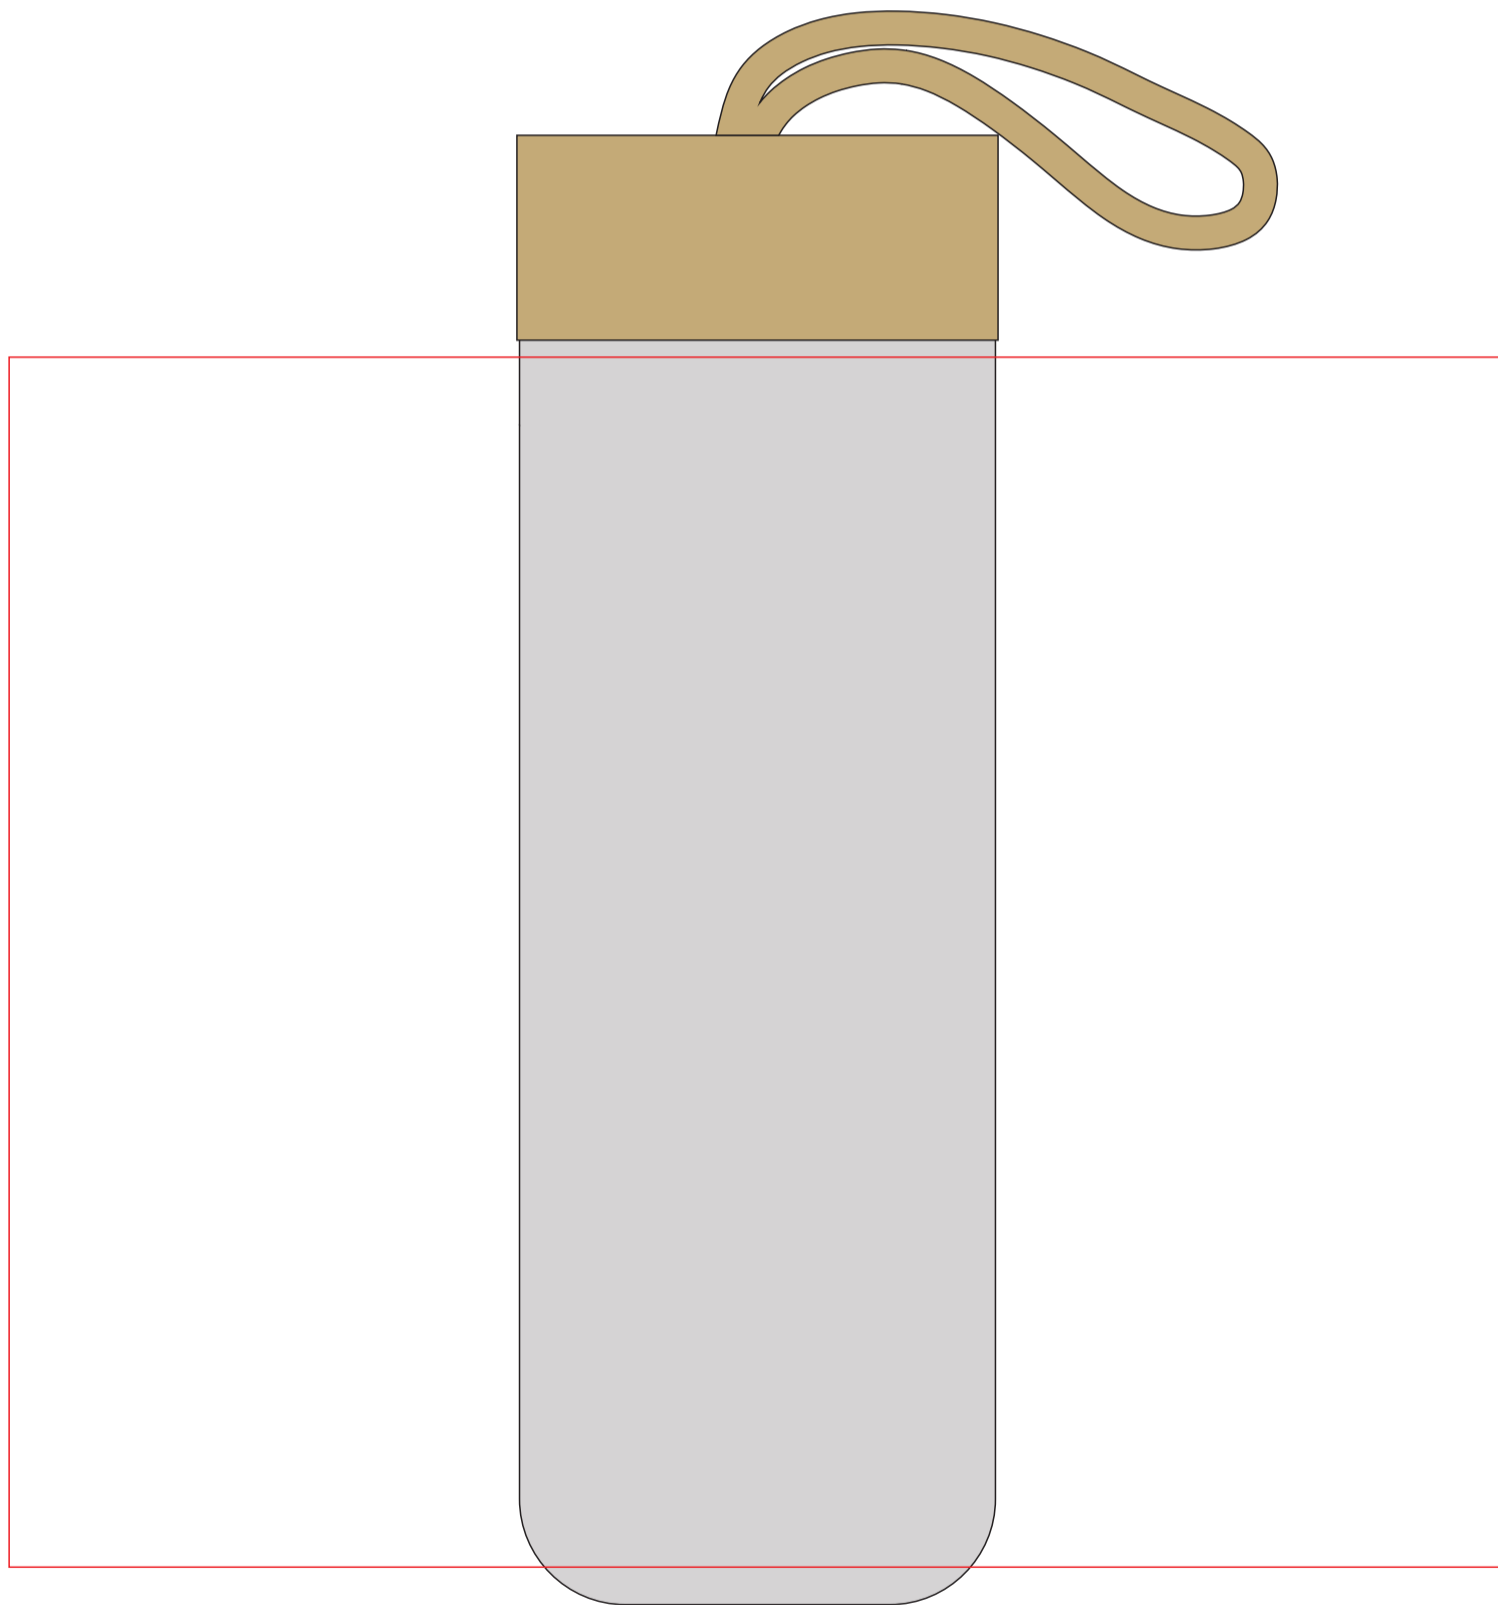

v0873

**Miejsce znakowania
Placement**

**Maksymalne pole znakowania
Max area dimension
[mm]**

**Technika znakowania
Technique**

casing - front

30x100

TF

Scale 1:1

v0873

**Miejsce znakowania
Placement**

**Maksymalne pole znakowania
Max area dimension
[mm]**

**Technika znakowania
Technique**

item - glass [one colour only]

100x80

S

Scale 1:1

v0873

**Miejsce znakowania
Placement**

**Maksymalne pole znakowania
Max area dimension
[mm]**

**Technika znakowania
Technique**

item - front

198x80

UV360-A

Scale 1:1

v0873

**Miejsce znakowania
Placement**

**Maksymalne pole znakowania
Max area dimension
[mm]**

**Technika znakowania
Technique**

item - front

198x160

UV360-B

Scale 1:1