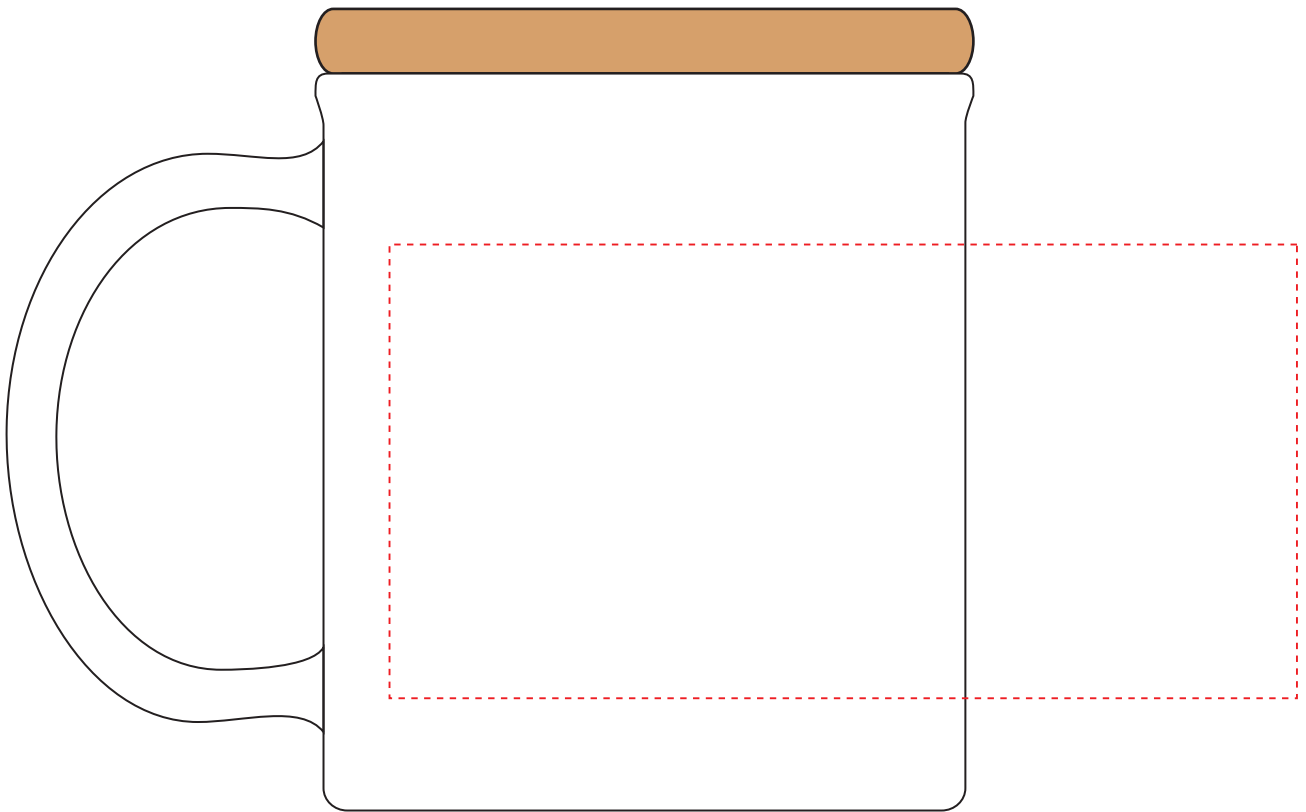

**V0887**

**Miejsce znakowania  
Placement**

**Maksymalne pole znakowania  
Max area dimension  
[mm]**

**Technika znakowania  
Technique**

item front

25x50

T3

**Scale 1:1**

**V0887**

**Miejsce znakowania  
Placement**

**Maksymalne pole znakowania  
Max area dimension  
[mm]**

**Technika znakowania  
Technique**

left side

120x60

S3

**Scale 1:1**

**V0887**

**Miejsce znakowania  
Placement**

**Maksymalne pole znakowania  
Max area dimension  
[mm]**

**Technika znakowania  
Technique**

right side

120x60

S3

**Scale 1:1**

**V0887**

**Miejsce znakowania  
Placement**

**Maksymalne pole znakowania  
Max area dimension  
[mm]**

**Technika znakowania  
Technique**

Item top

70x70

L3, S2

**Scale 1:1**