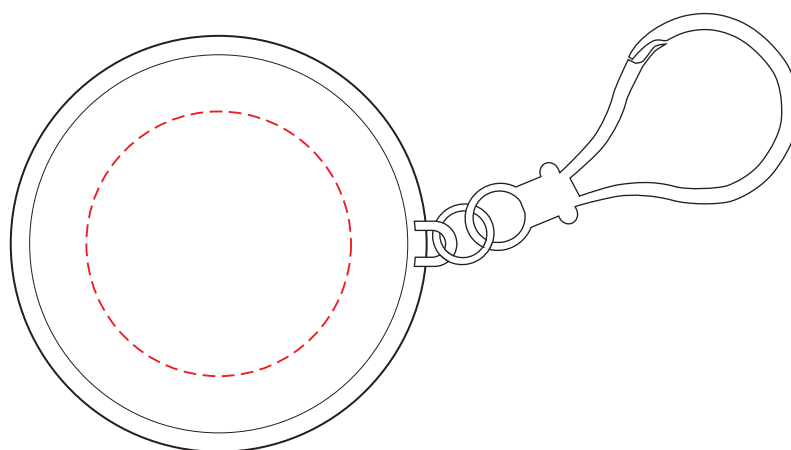

V0889

Miejsce znakowania
Placement
Lieu de marquage

Maksymalne pole znakowania
Max area dimension
Zone de marquage maximale
[mm]

Technika znakowania
Technique
Technique de marquage

item top

Ø 35

T, D, FC

Scale 1:1