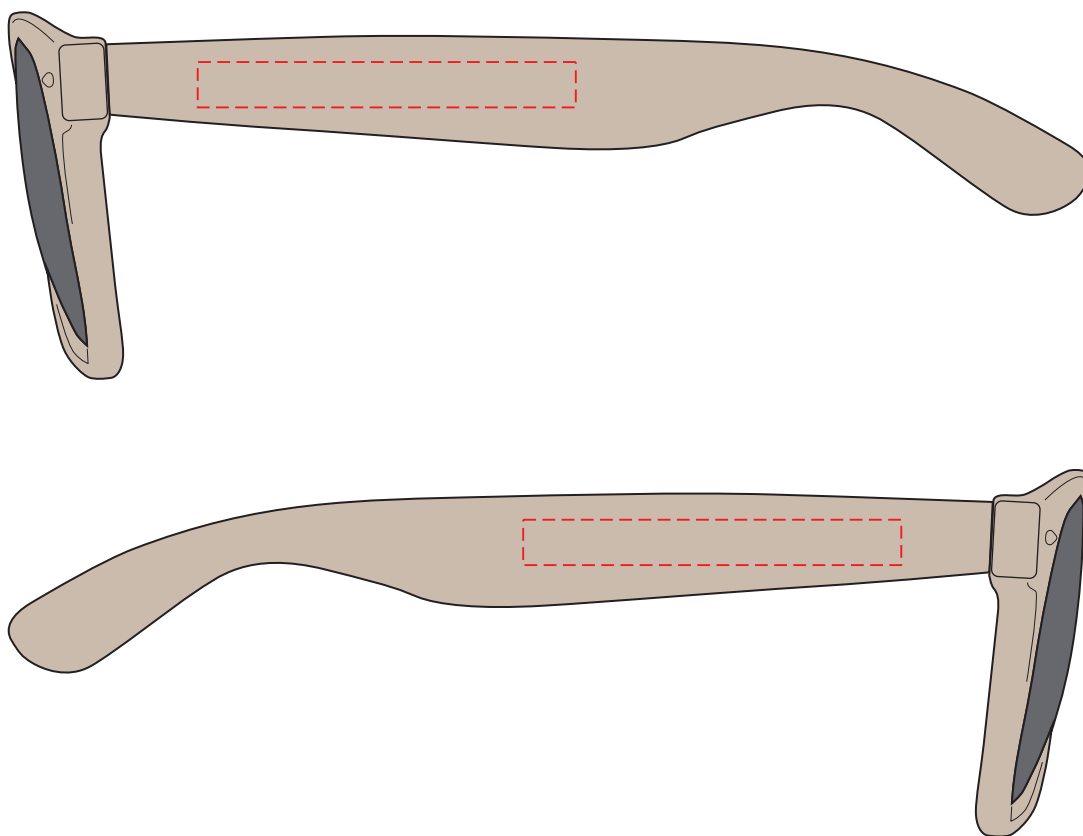

V7807

Miejsce znakowania
Placement
Lieu de marquage

Maksymalne pole znakowania
Max area dimension
Zone de marquage maximale
[mm]

Technika znakowania
Technique
Technique de marquage

item left side
item right side

60x6
60x6

T
T

Scale 1:1

V7807

Miejsce znakowania
Placement
Lieu de marquage

Maksymalne pole znakowania
Max area dimension
Zone de marquage maximale
[mm]

Technika znakowania
Technique
Technique de marquage

item left side
item right side

50x6
50x6

FC
FC

Scale 1:1