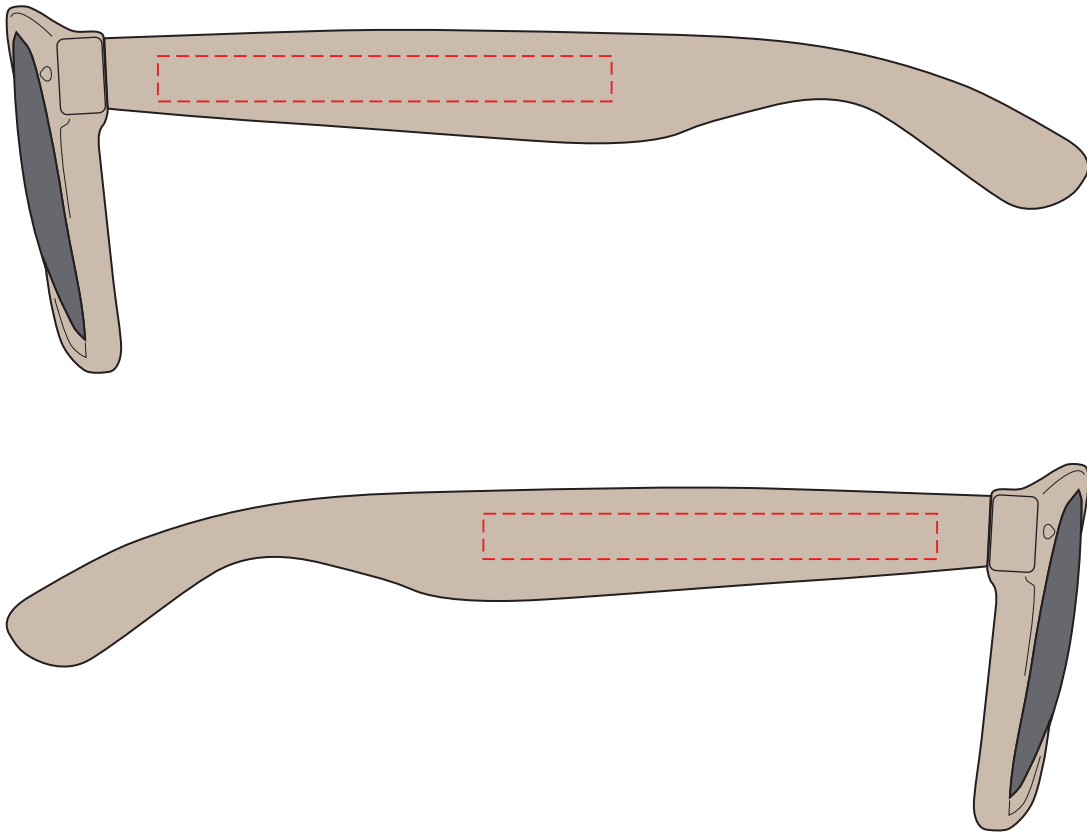

V7807

Miejsce znakowania
Placement
Lieu de marquage

Maksymalne pole znakowania
Max area dimension
Zone de marquage maximale
[mm]

Technika znakowania
Technique
Technique de marquage

item left side
item right side

60x6
60x6

T
T

Scale 1:1

V7807

Miejsce znakowania
Placement
Lieu de marquage

Maksymalne pole znakowania
Max area dimension
Zone de marquage maximale
[mm]

Technika znakowania
Technique
Technique de marquage

item left side
item right side

50x6
50x6

FC
FC

Scale 1:1