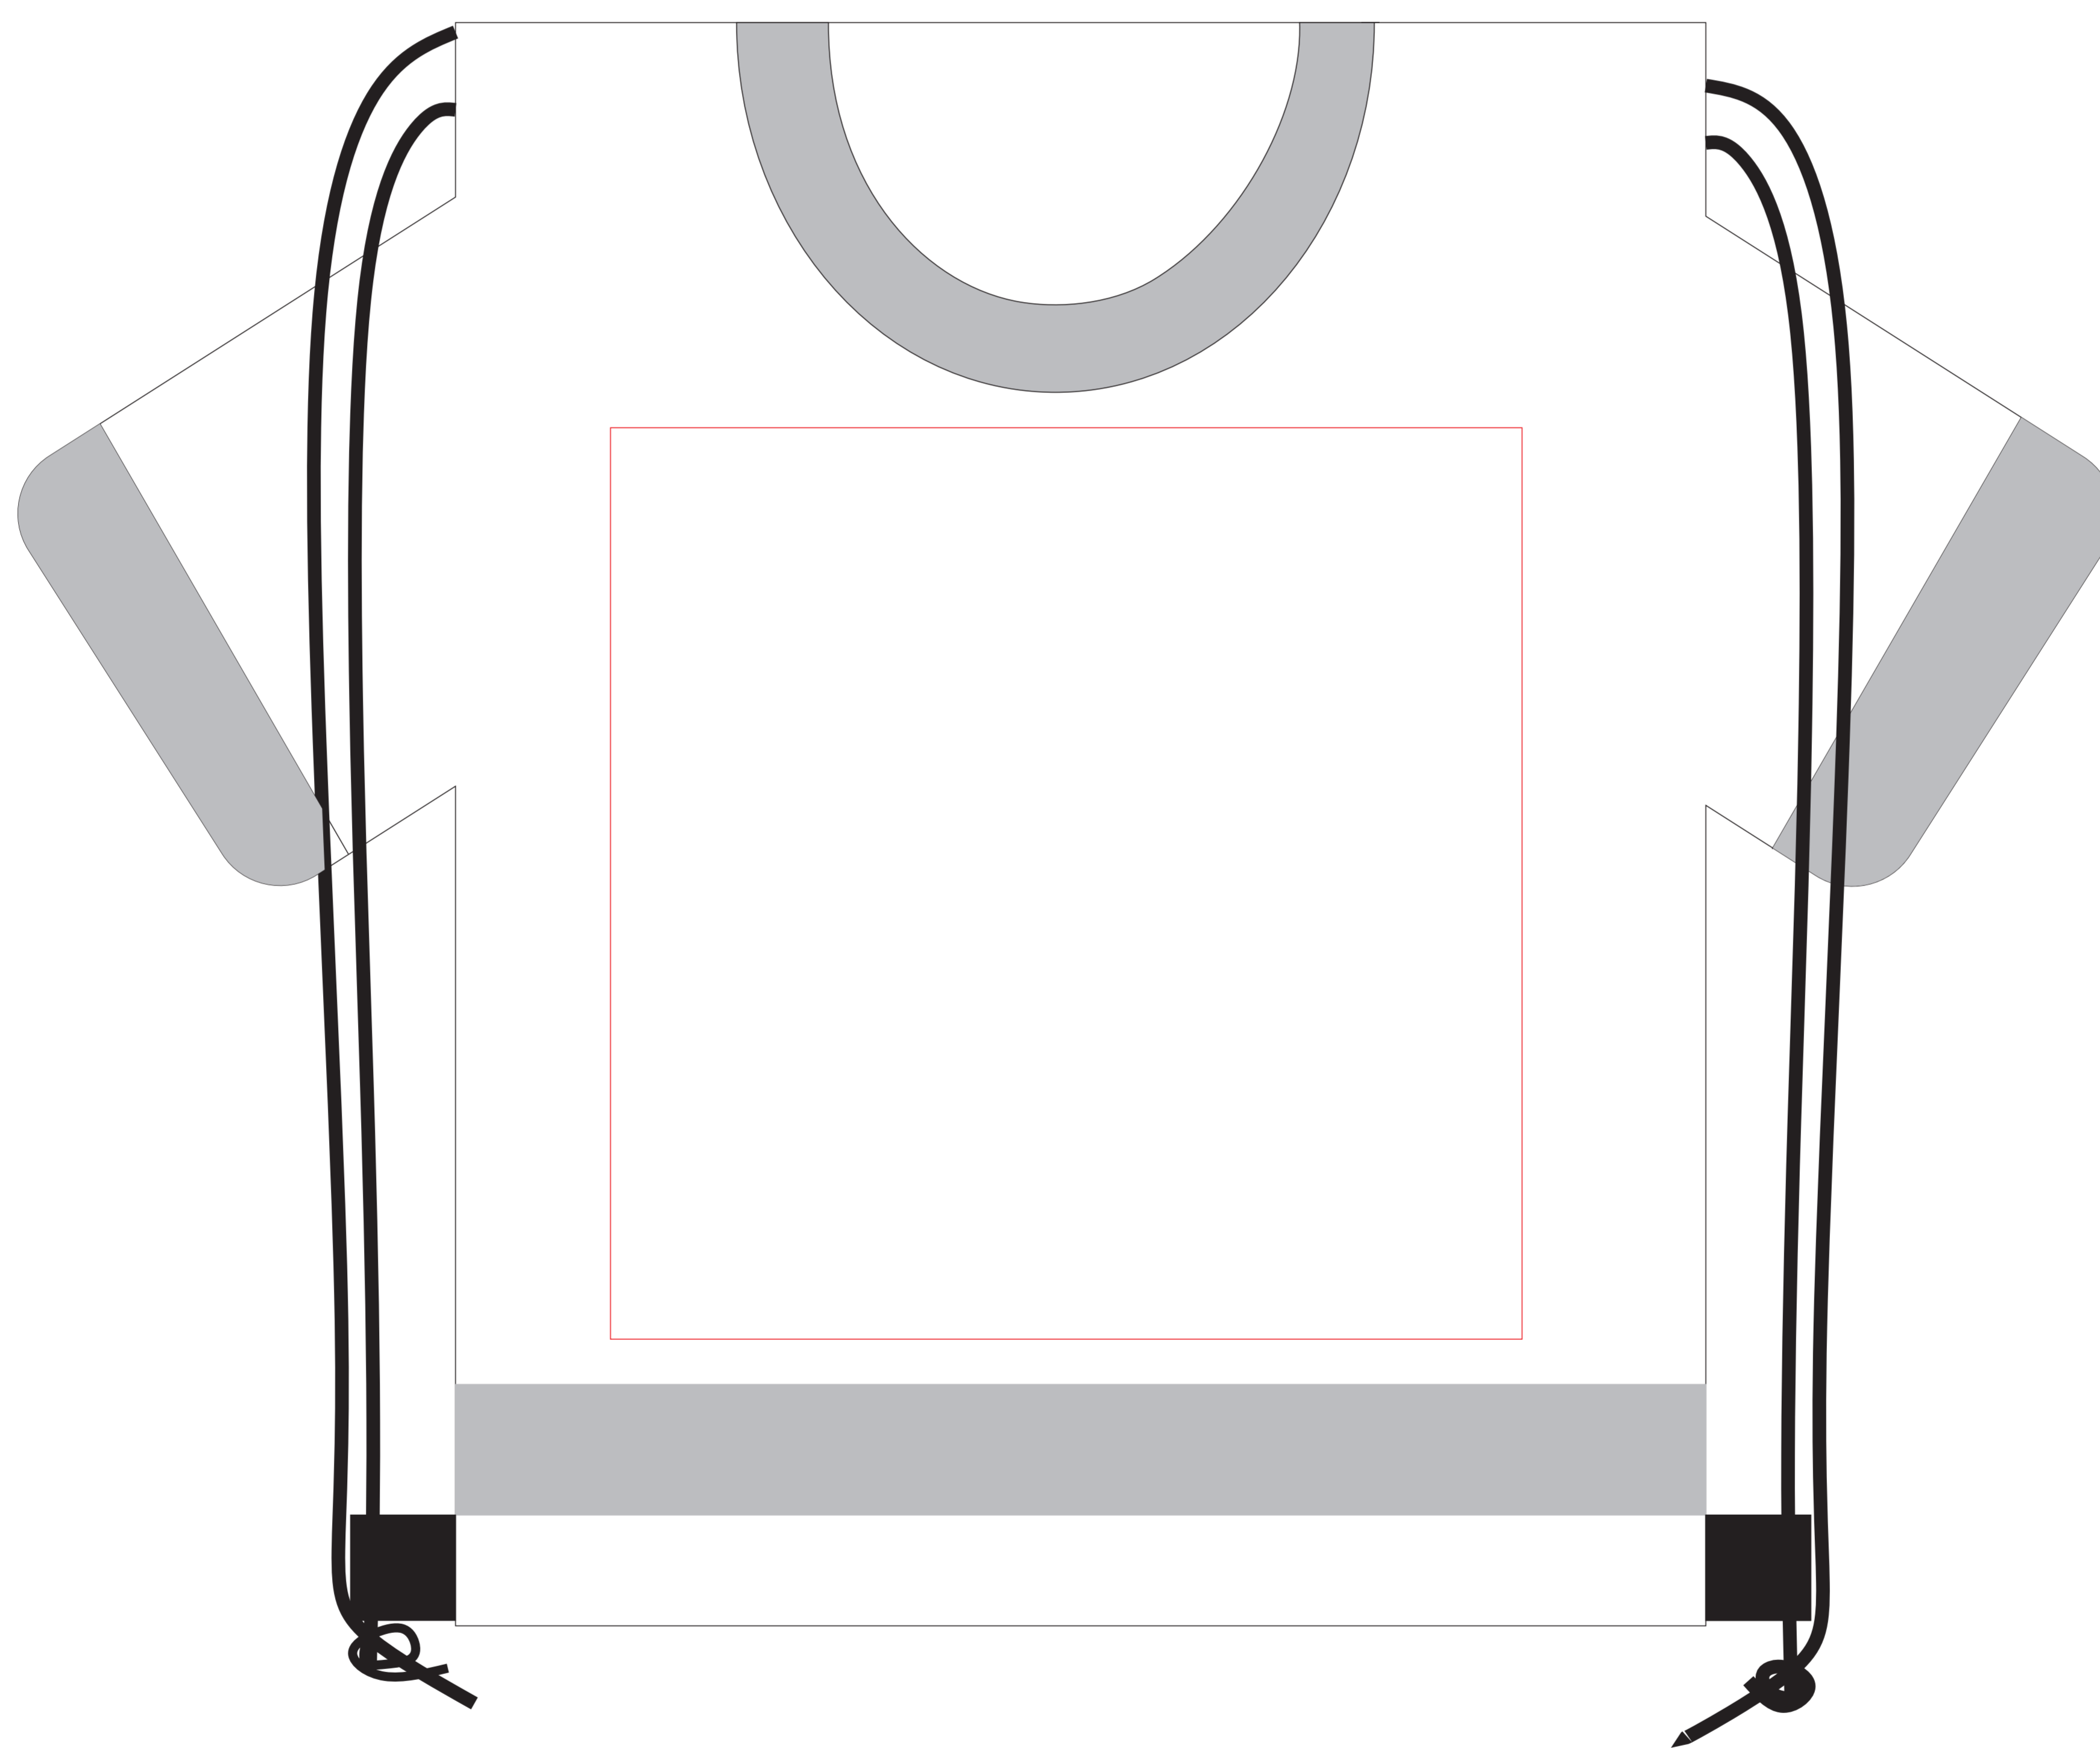

**v8173**

**Miejsce znakowania  
Placement**

**Maksymalne pole znakowania  
Max area dimension  
[mm]**

**Technika znakowania  
Technique**

item front

200x200

TF, DTF

**Scale 1:1**

**v8173**

**Miejsce znakowania  
Placement**

**Maksymalne pole znakowania  
Max area dimension  
[mm]**

**Technika znakowania  
Technique**

item front

140x150

S

**Scale 1:1**