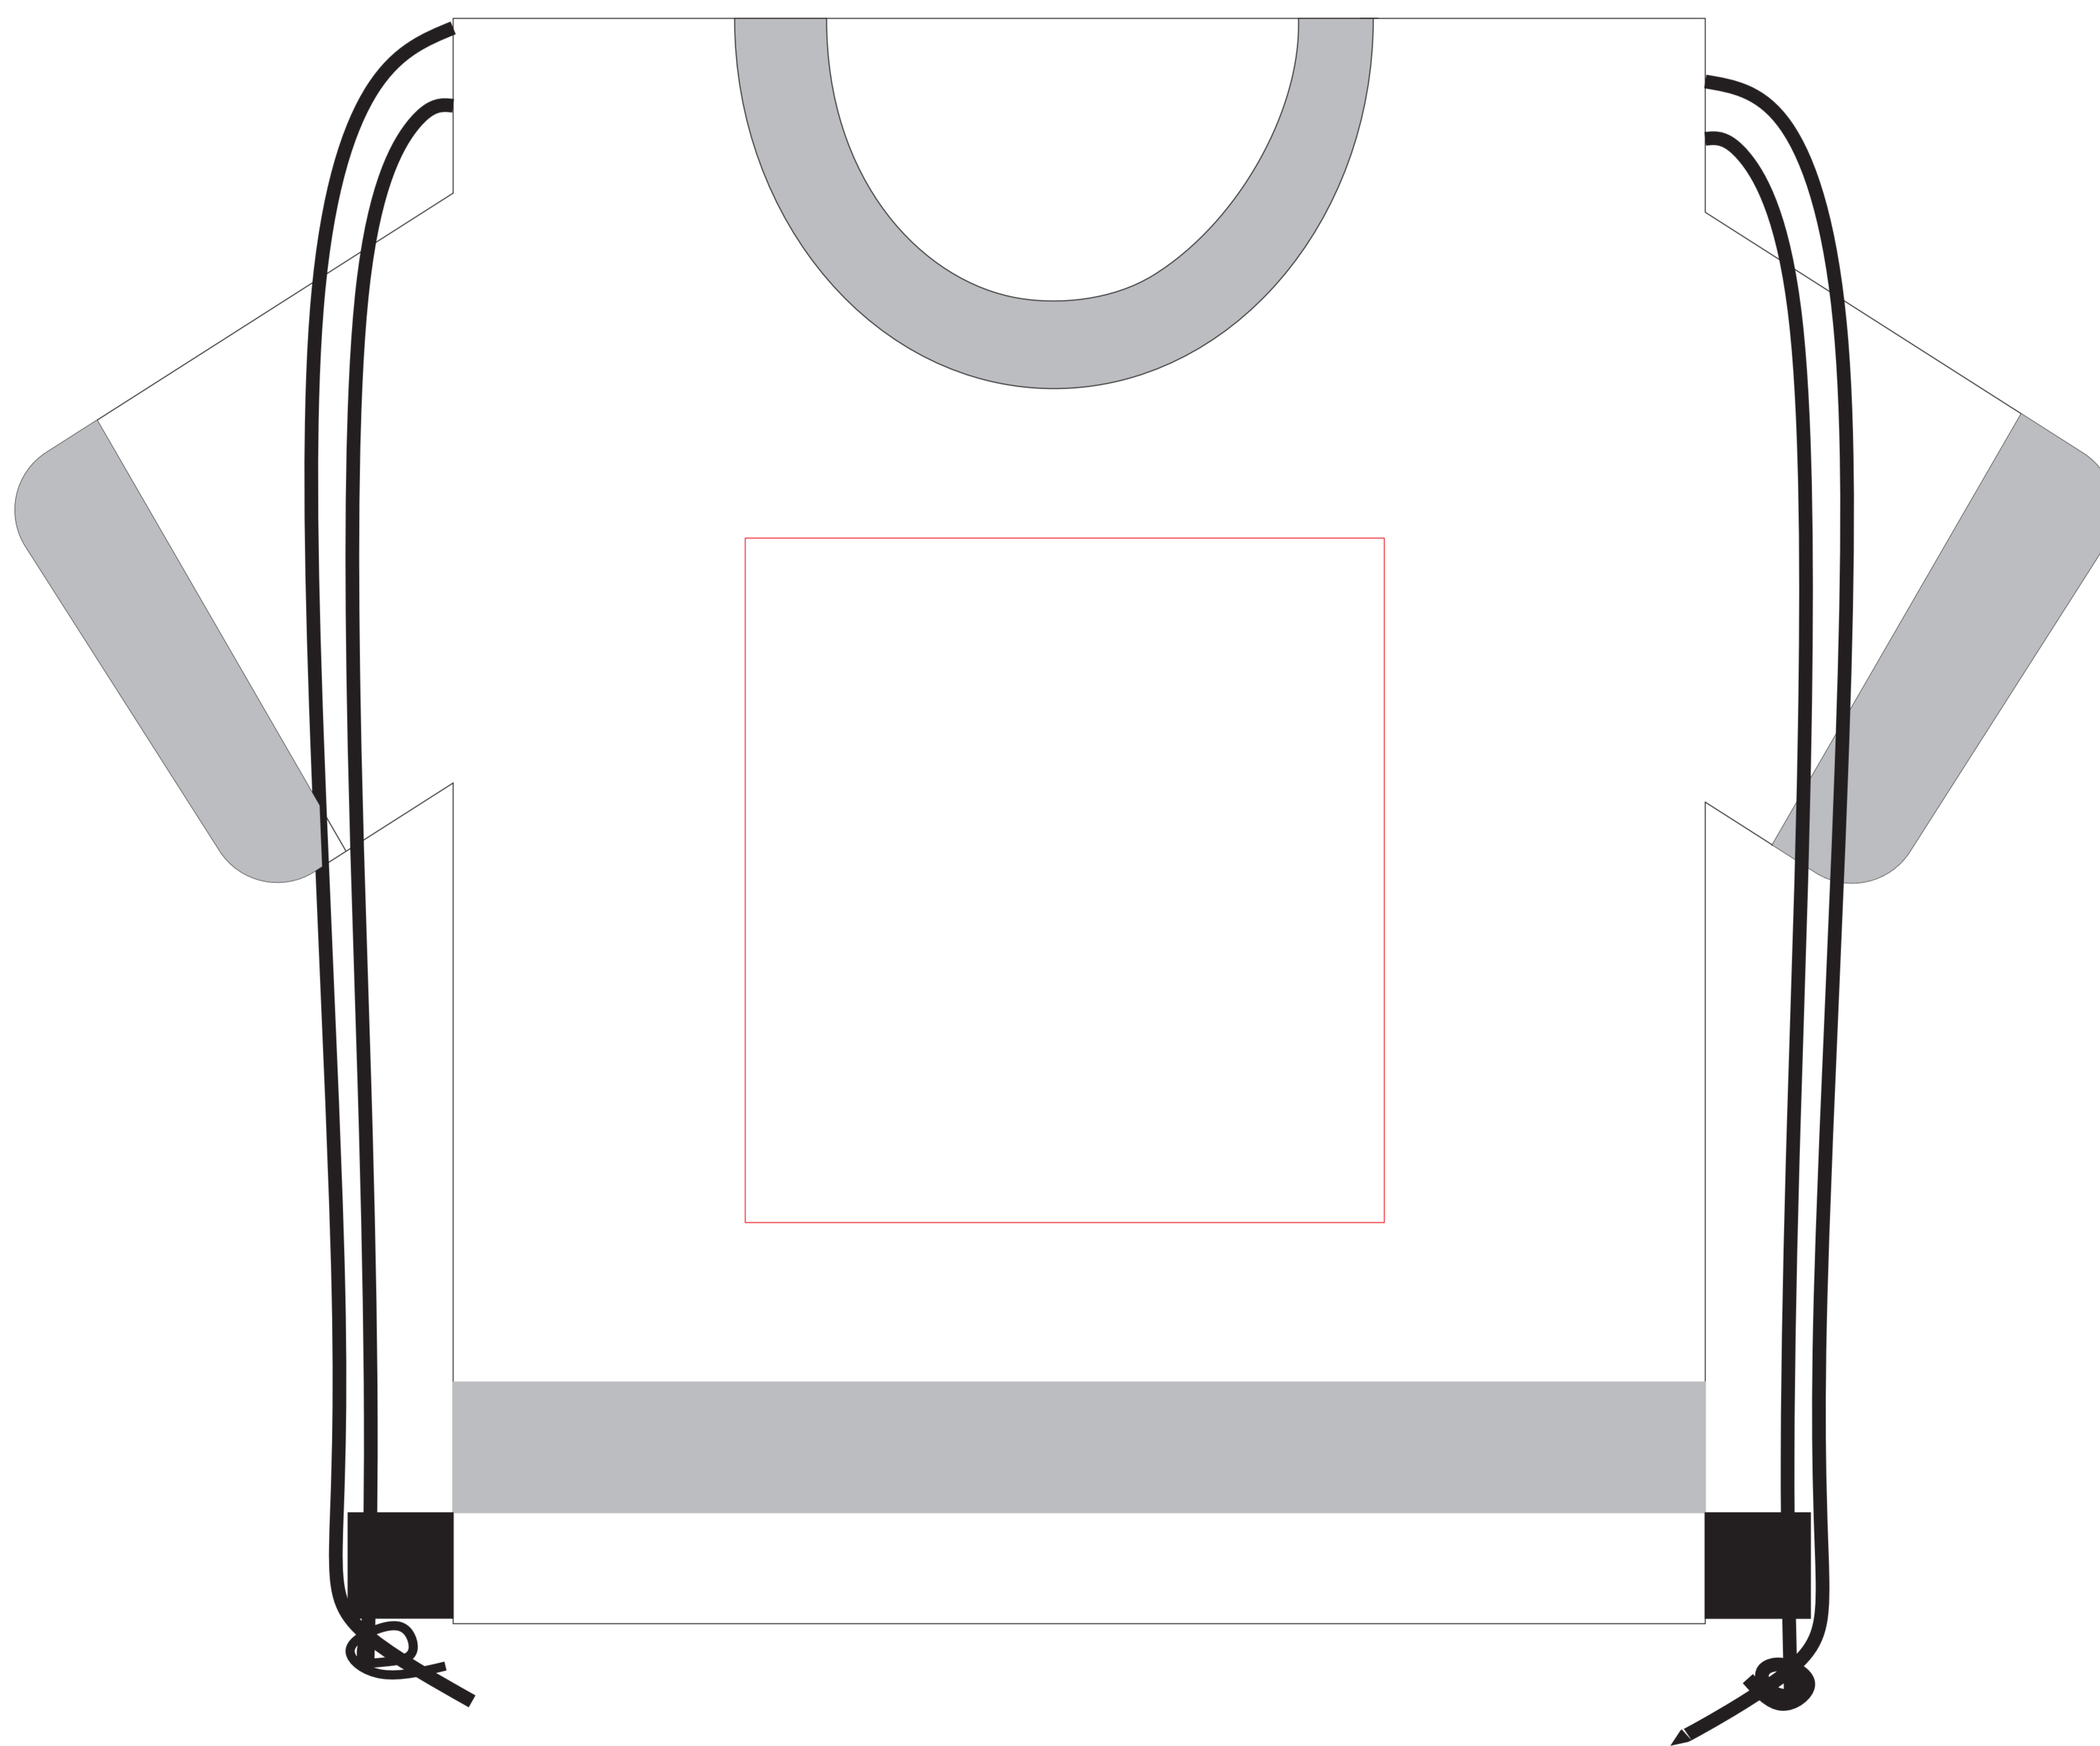

**v8173**

**Miejsce znakowania  
Placement**

**Maksymalne pole znakowania  
Max area dimension  
[mm]**

**Technika znakowania  
Technique**

item front

200x200

TF, DTF

**Scale 1:1**

**v8173**

**Miejsce znakowania  
Placement**

**Maksymalne pole znakowania  
Max area dimension  
[mm]**

**Technika znakowania  
Technique**

item front

140x150

S

**Scale 1:1**