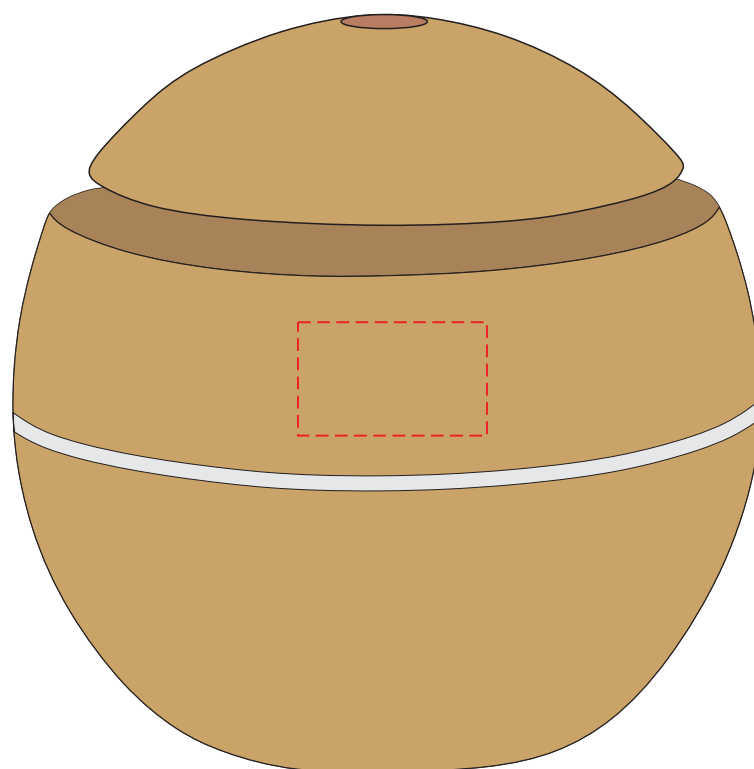

V8836

Miejsce znakowania
Placement
Lieu de marquage

Maksymalne pole znakowania
Max area dimension
Zone de marquage maximale
[mm]

Technika znakowania
Technique
Technique de marquage

item top

20x10

T,L

Scale 1:1

V8836

Miejsce znakowania
Placement
Lieu de marquage

Maksymalne pole znakowania
Max area dimension
Zone de marquage maximale
[mm]

Technika znakowania
Technique
Technique de marquage

item left/right side

25x15

T,L

Scale 1:1