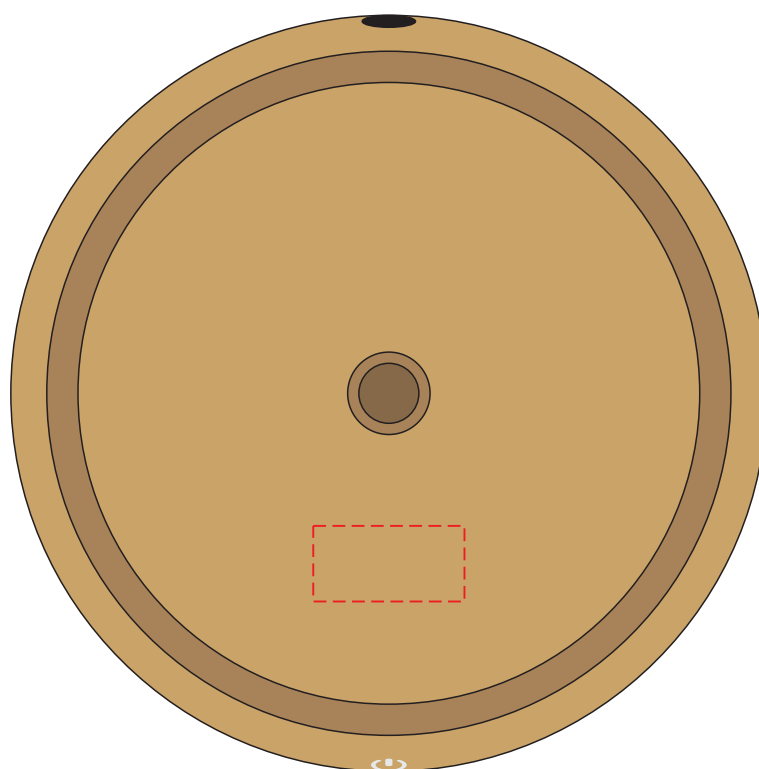

V8836

Miejsce znakowania
Placement
Lieu de marquage

Maksymalne pole znakowania
Max area dimension
Zone de marquage maximale
[mm]

Technika znakowania
Technique
Technique de marquage

item top

20x10

T,L

Scale 1:1

V8836

Miejsce znakowania
Placement
Lieu de marquage

Maksymalne pole znakowania
Max area dimension
Zone de marquage maximale
[mm]

Technika znakowania
Technique
Technique de marquage

item left/right side

25x15

T,L

Scale 1:1