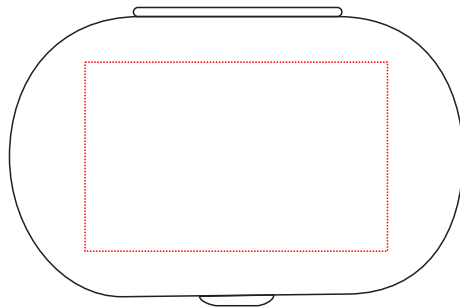

8862

Miejsce znakowania
Placement

Maksymalne pole znakowania
Max area dimension
[mm]

Technika znakowania
Technique

item top

40x25

T,FC,D

Scale 1:1