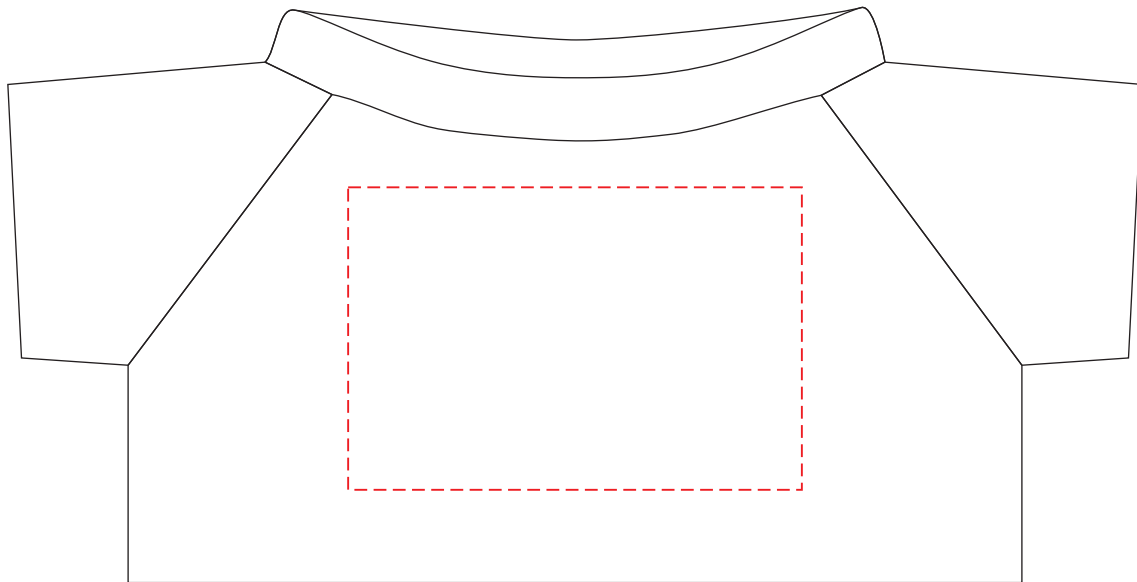

# HE783

Miejsce znakowania  
Placement

Maksymalne pole znakowania  
Max area dimension  
[mm]

Technika znakowania  
Technique

Clothing - front

60x40

TF, SL

**Scale 1:1**

# HE783

Miejsce znakowania  
Placement

Maksymalne pole znakowania  
Max area dimension  
[mm]

Technika znakowania  
Technique

Clothing - back

60x40

TF, SL

**Scale 1:1**

# HE783

Miejsce znakowania  
Placement

Maksymalne pole znakowania  
Max area dimension  
[mm]

Technika znakowania  
Technique

item - tag

25x10

T2

**Scale 1:1**