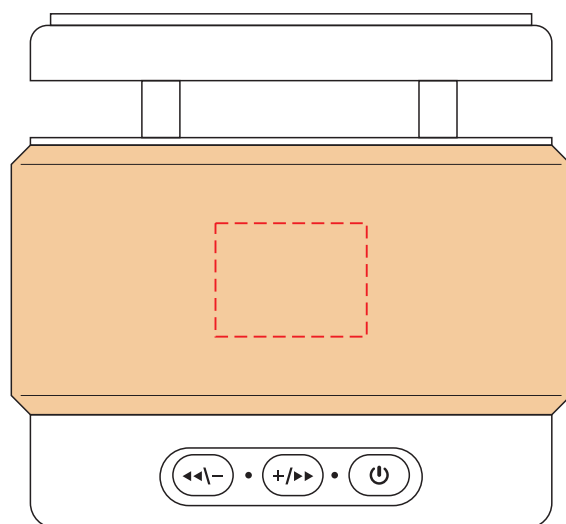

V0155

Miejsce znakowania
Placement

Maksymalne pole znakowania
Max area dimension
[mm]

Technika znakowania
Technique

item front

20x15

T, L

Scale 1:1