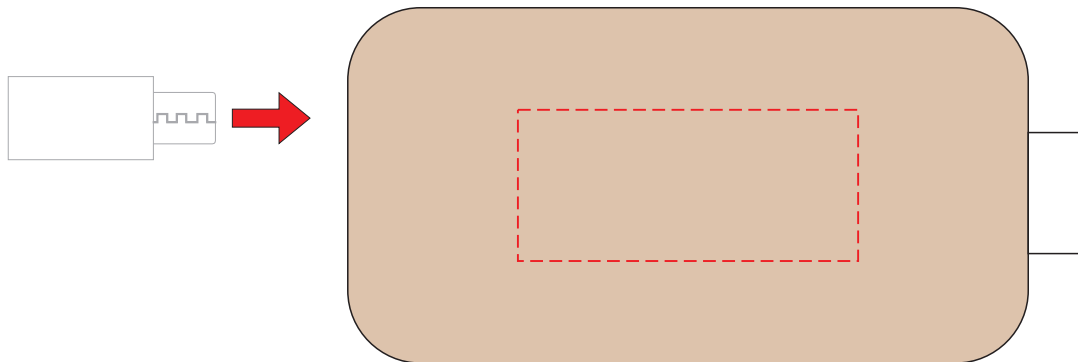

V0156

Miejsce znakowania
Placement

Maksymalne pole znakowania
Max area dimension
[mm]

Technika znakowania
Technique

item front

45x20

L, FC

Scale 1:1