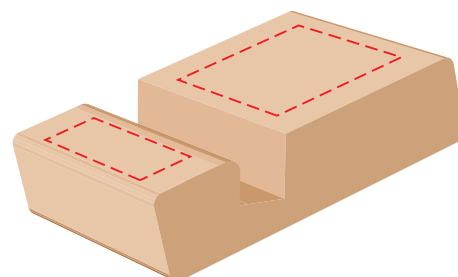

V0221

Miejsce znakowania
Placement
Lieu de marquage

Maksymalne pole znakowania
Max area dimension
Zone de marquage maximale
[mm]

Technika znakowania
Technique
Technique de marquage

item top up
item top down

40x30
40x13

T, L
T, L

Scale 1:1

V0221

Miejsce znakowania
Placement
Lieu de marquage

Maksymalne pole znakowania
Max area dimension
Zone de marquage maximale
[mm]

Technika znakowania
Technique
Technique de marquage

item front

45x15

T, L

Scale 1:1