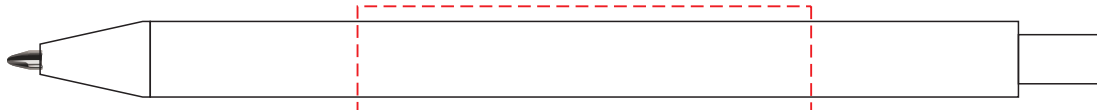

V1994

Miejsce znakowania Placement	Maksymalne pole znakowania Max area dimension [mm]	Technika znakowania Technique
item barrel	60x6	T

V1994

Miejsce znakowania Placement	Maksymalne pole znakowania Max area dimension [mm]	Technika znakowania Technique
item barrel round (one colour only)	60x14	T3

Scale 1:1