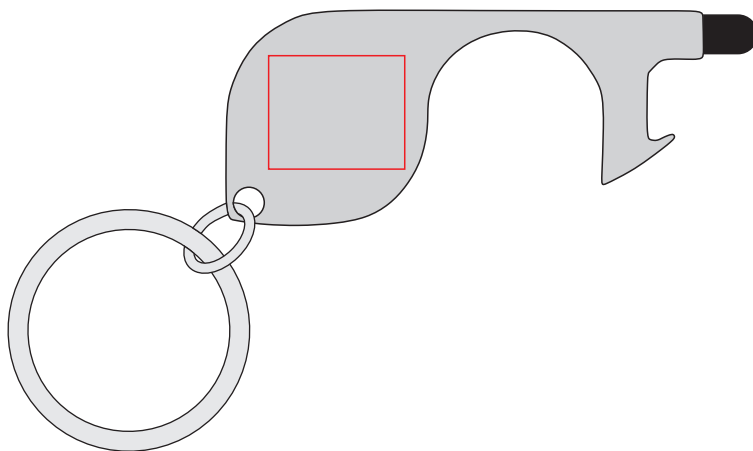

V6909

Miejsce znakowania
Placement

Maksymalne pole znakowania
Max area dimension
[mm]

Technika znakowania
Technique

item - back

18x15

T,L

Scale 1:1