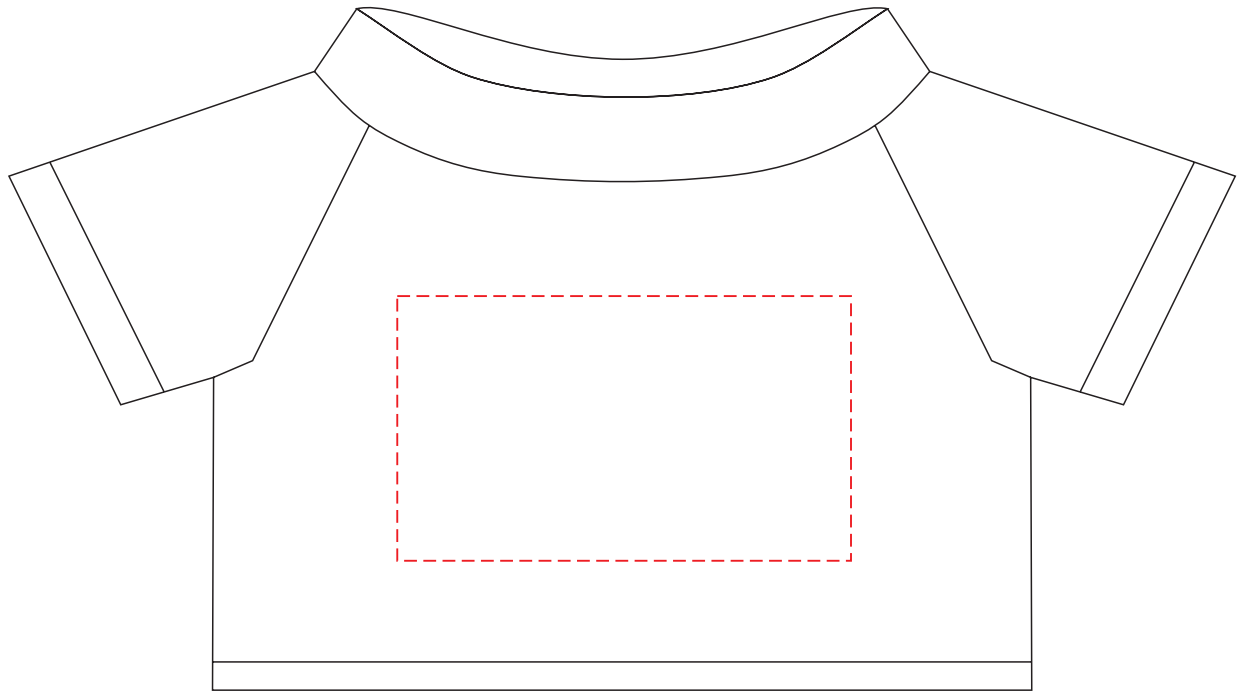

HE788

Miejsce znakowania
Placement

Maksymalne pole znakowania
Max area dimension
[mm]

Technika znakowania
Technique

item front

60x35

TF,SL,DTF

Scale 1:1

HE788

Miejsce znakowania
Placement

Maksymalne pole znakowania
Max area dimension
[mm]

Technika znakowania
Technique

item tag

25x10

T

Scale 1:1