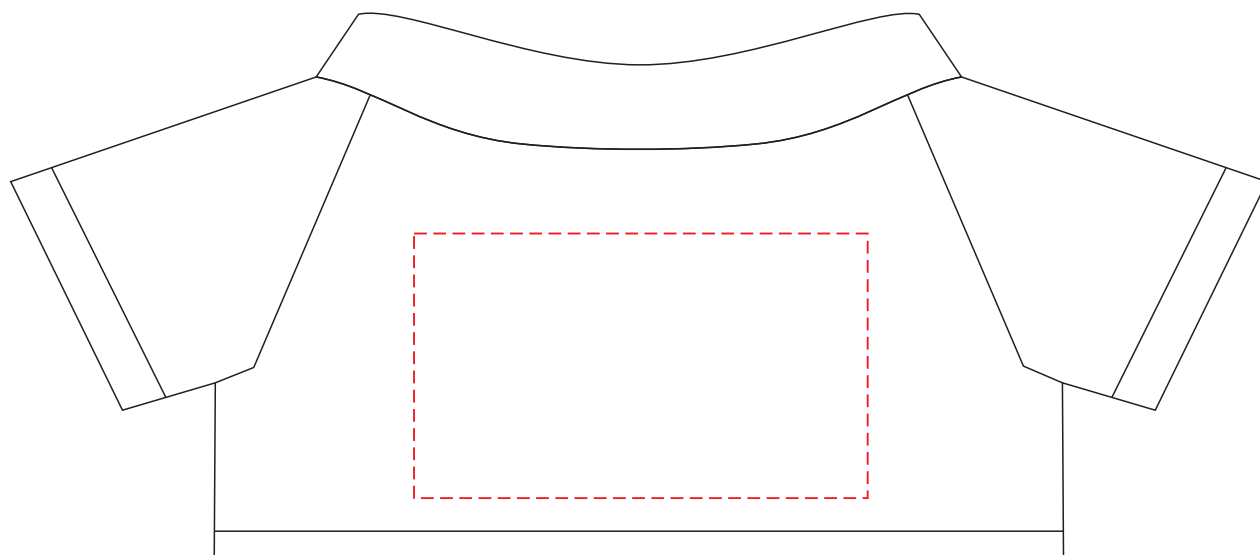

HE791

Miejsce znakowania
Placement

Maksymalne pole znakowania
Max area dimension
[mm]

Technika znakowania
Technique

item front

60x35

TF, SL,DTF

Scale 1:1

HE791

Miejsce znakowania
Placement

Maksymalne pole znakowania
Max area dimension
[mm]

Technika znakowania
Technique

item back

60x35

TF,SL,DTF

Scale 1:1

HE791

**Miejsce znakowania
Placement**

**Maksymalne pole znakowania
Max area dimension
[mm]**

**Technika znakowania
Technique**

item tag

25x10

T

Scale 1:1