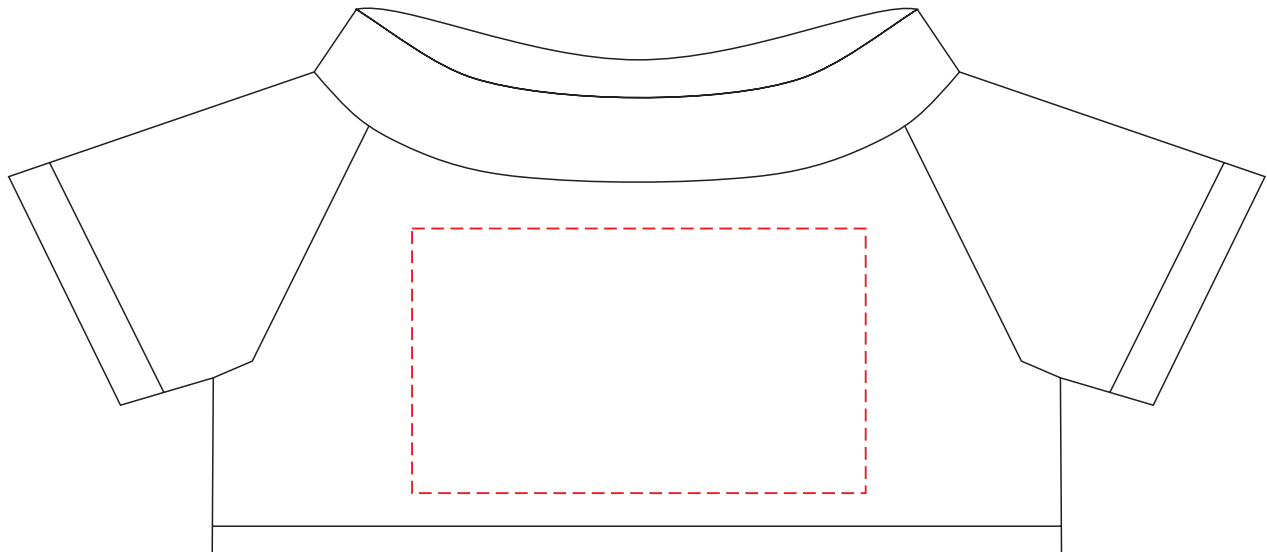

HE791

Miejsce znakowania
Placement

Maksymalne pole znakowania
Max area dimension
[mm]

Technika znakowania
Technique

item front

60x35

TF, SL,DTF

Scale 1:1

HE791

Miejsce znakowania
Placement

Maksymalne pole znakowania
Max area dimension
[mm]

Technika znakowania
Technique

item back

60x35

TF,SL,DTF

Scale 1:1

HE791

**Miejsce znakowania
Placement**

**Maksymalne pole znakowania
Max area dimension
[mm]**

**Technika znakowania
Technique**

item tag

25x10

T

Scale 1:1