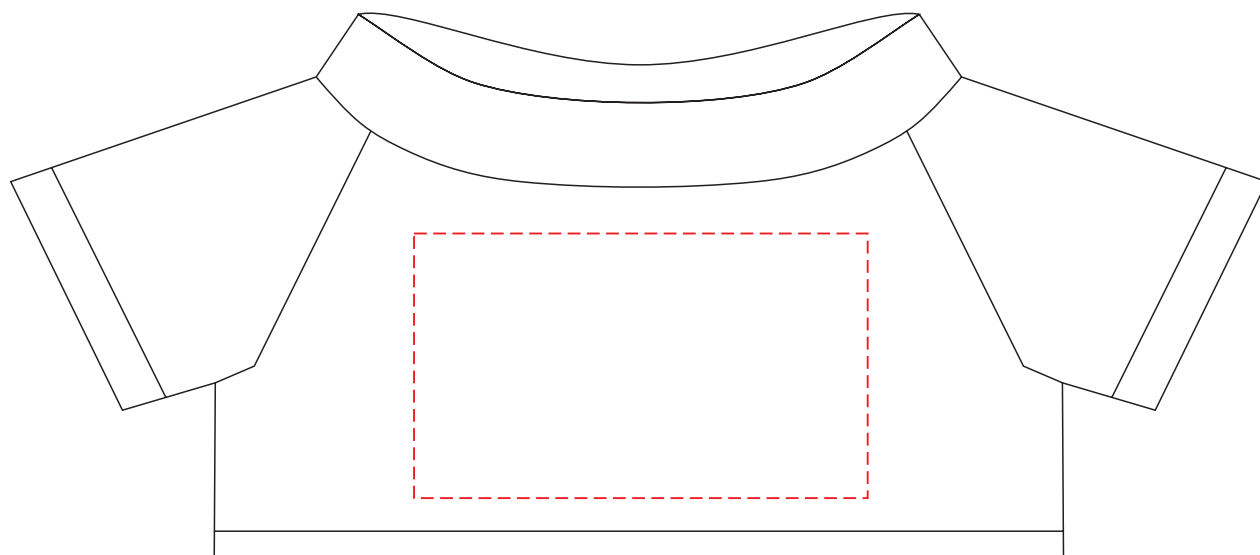

HE793

Miejsce znakowania
Placement

Maksymalne pole znakowania
Max area dimension
[mm]

Technika znakowania
Technique

item front

60x35

TF, DTF,SL

Scale 1:1

HE793

Miejsce znakowania
Placement

Maksymalne pole znakowania
Max area dimension
[mm]

Technika znakowania
Technique

item back

60x35

TF, DTF,SL

Scale 1:1

HE793

**Miejsce znakowania
Placement**

**Maksymalne pole znakowania
Max area dimension
[mm]**

**Technika znakowania
Technique**

Item tag

25x10

T

Scale 1:1