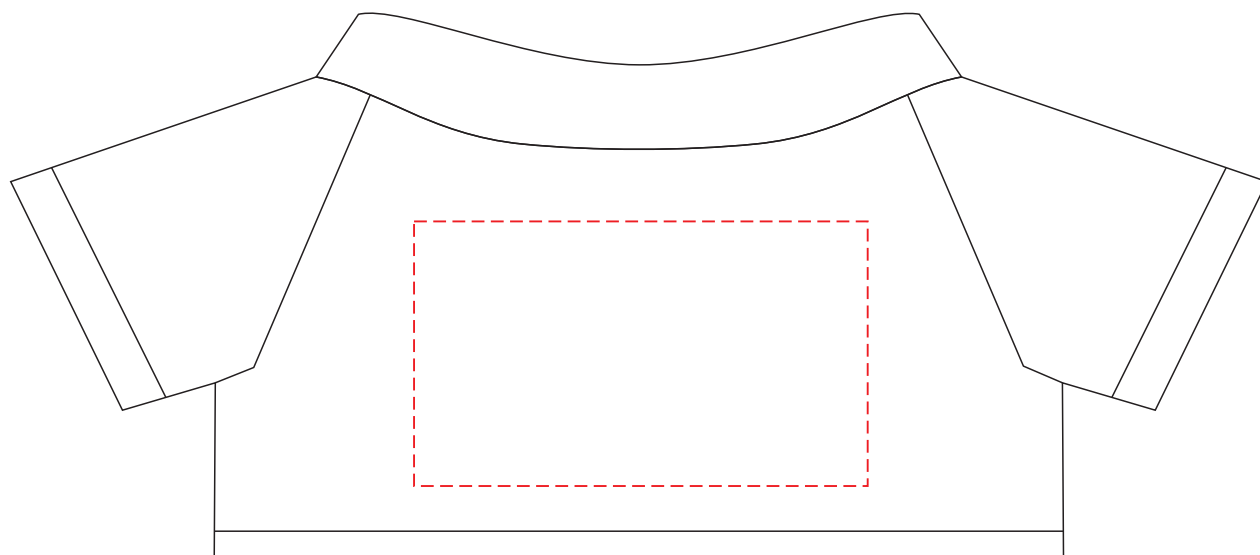

HE793

Miejsce znakowania
Placement

Maksymalne pole znakowania
Max area dimension
[mm]

Technika znakowania
Technique

item front

60x35

TF, DTF,SL

Scale 1:1

HE793

Miejsce znakowania
Placement

Maksymalne pole znakowania
Max area dimension
[mm]

Technika znakowania
Technique

item back

60x35

TF, DTF,SL

Scale 1:1

HE793

**Miejsce znakowania
Placement**

**Maksymalne pole znakowania
Max area dimension
[mm]**

**Technika znakowania
Technique**

Item tag

25x10

T

Scale 1:1