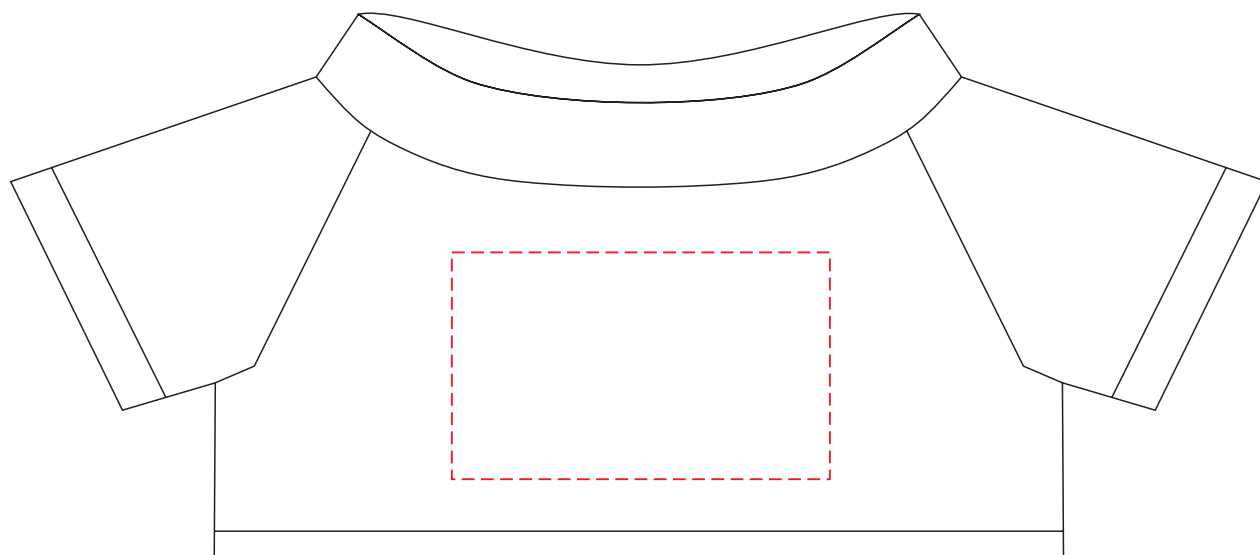

HE794

Miejsce znakowania
Placement

Maksymalne pole znakowania
Max area dimension
[mm]

Technika znakowania
Technique

item front

50x30

TF, SL,DTF

Scale 1:1

HE794

Miejsce znakowania
Placement

Maksymalne pole znakowania
Max area dimension
[mm]

Technika znakowania
Technique

item back

50x30

TF,SL,DTF

Scale 1:1

HE794

**Miejsce znakowania
Placement**

**Maksymalne pole znakowania
Max area dimension
[mm]**

**Technika znakowania
Technique**

item tag

25x10

T

Scale 1:1