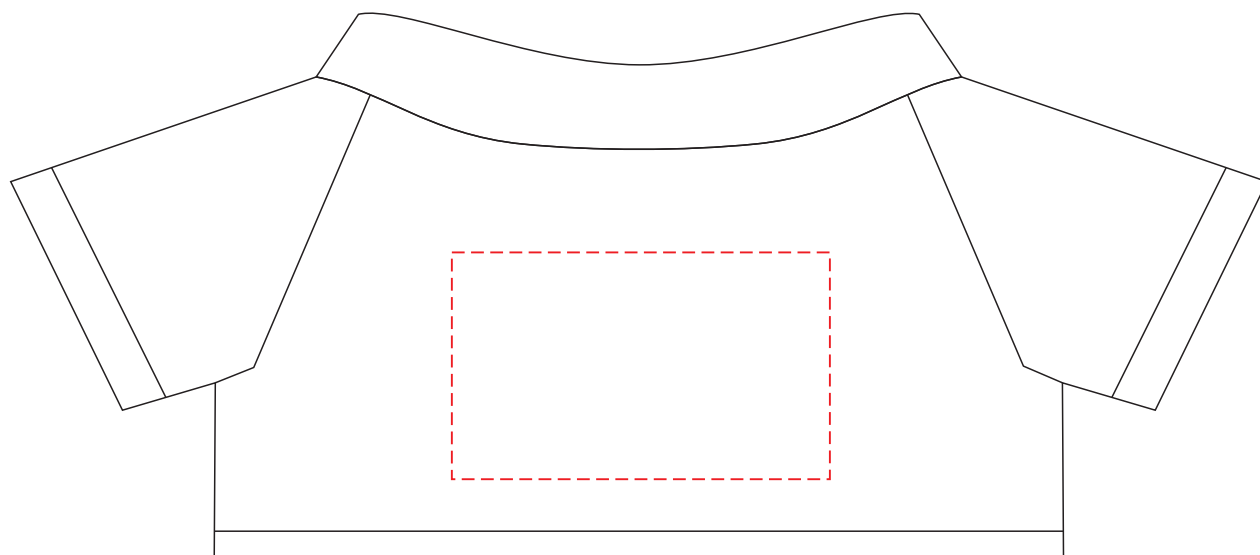

HE794

Miejsce znakowania
Placement

Maksymalne pole znakowania
Max area dimension
[mm]

Technika znakowania
Technique

item front

50x30

TF, SL,DTF

Scale 1:1

HE794

Miejsce znakowania
Placement

Maksymalne pole znakowania
Max area dimension
[mm]

Technika znakowania
Technique

item back

50x30

TF,SL,DTF

Scale 1:1

HE794

**Miejsce znakowania
Placement**

**Maksymalne pole znakowania
Max area dimension
[mm]**

**Technika znakowania
Technique**

item tag

25x10

T

Scale 1:1