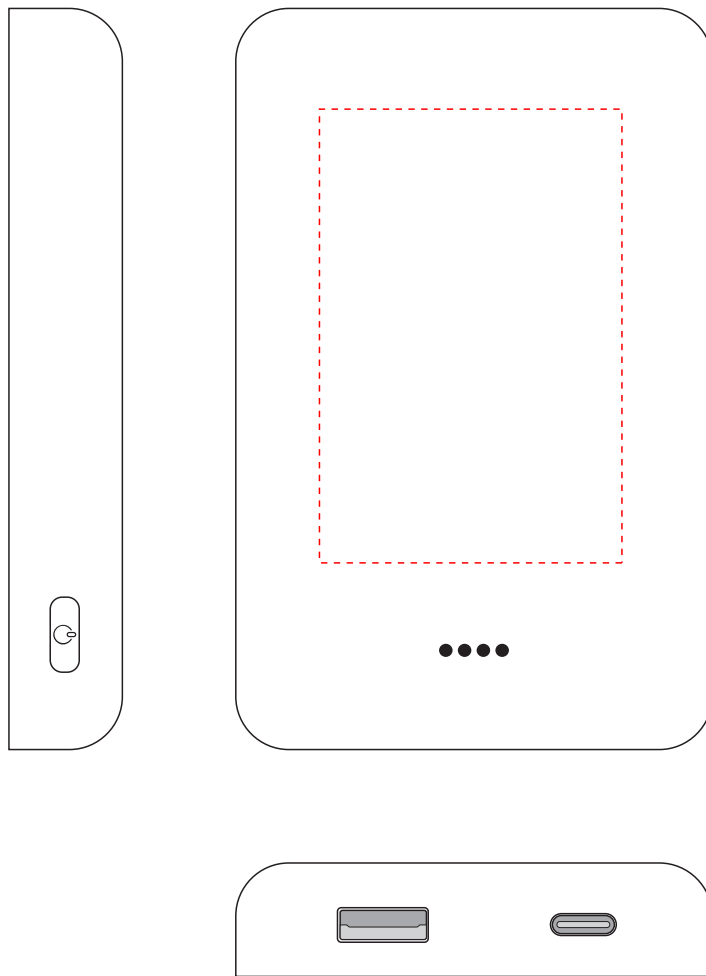

# V0184

Miejsce znakowania  
Placement  
Lieu de marquage

Maksymalne pole znakowania  
Max area dimension  
Zone de marquage maximale  
[mm]

Technika znakowania  
Technique  
Technique de marquage

item front

40x60

FC

**Scale 1:1**

40x50

T

**Scale 1:1**