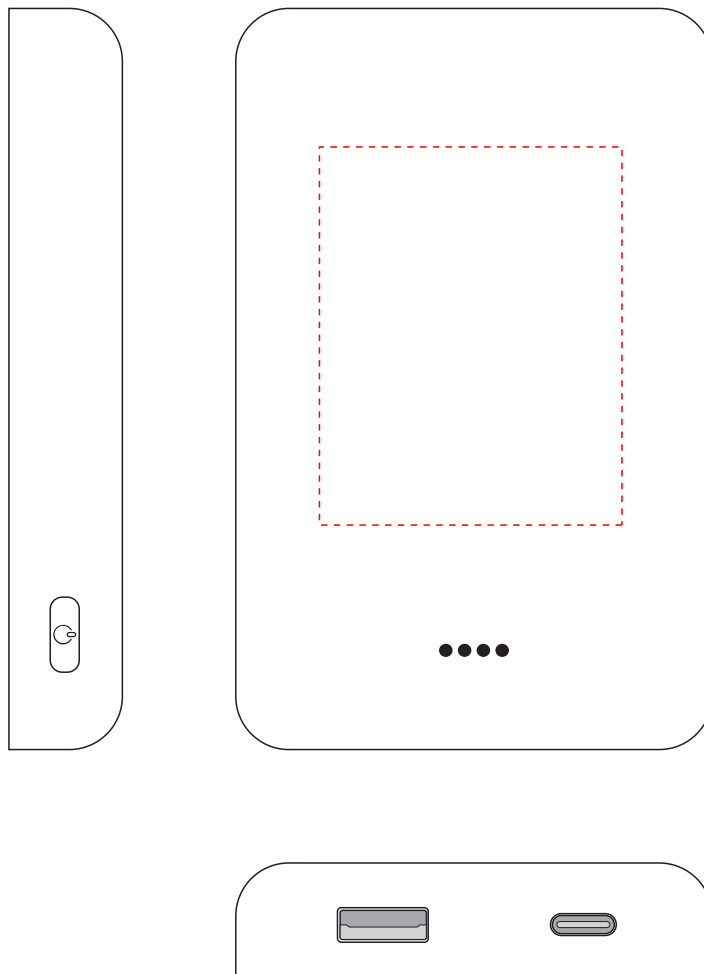

# V0184

Miejsce znakowania  
Placement  
Lieu de marquage

Maksymalne pole znakowania  
Max area dimension  
Zone de marquage maximale  
[mm]

Technika znakowania  
Technique  
Technique de marquage

item front

40x60

FC

**Scale 1:1**

40x50

T

**Scale 1:1**