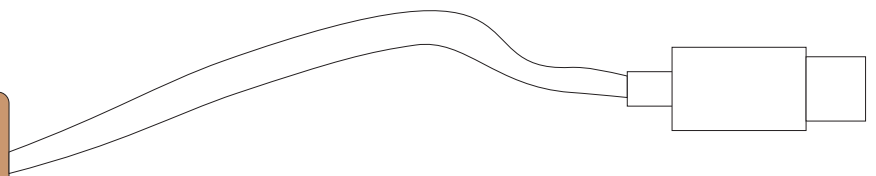

**v0199**

Miejsce znakowania  
Placement

Maksymalne pole znakowania  
Max area dimension  
[mm]

Technika znakowania  
Technique

item - top

60x30

L, FC

**Scale 1:1**