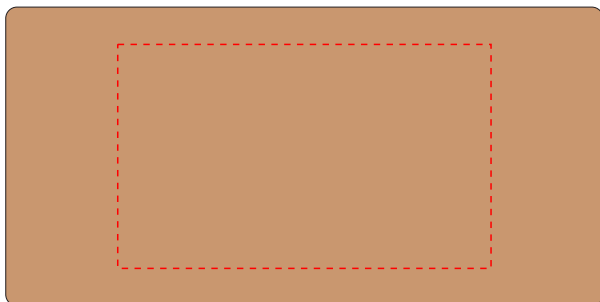

**v0199**

Miejsce znakowania  
Placement

Maksymalne pole znakowania  
Max area dimension  
[mm]

Technika znakowania  
Technique

item - top

60x30

L, FC

**Scale 1:1**