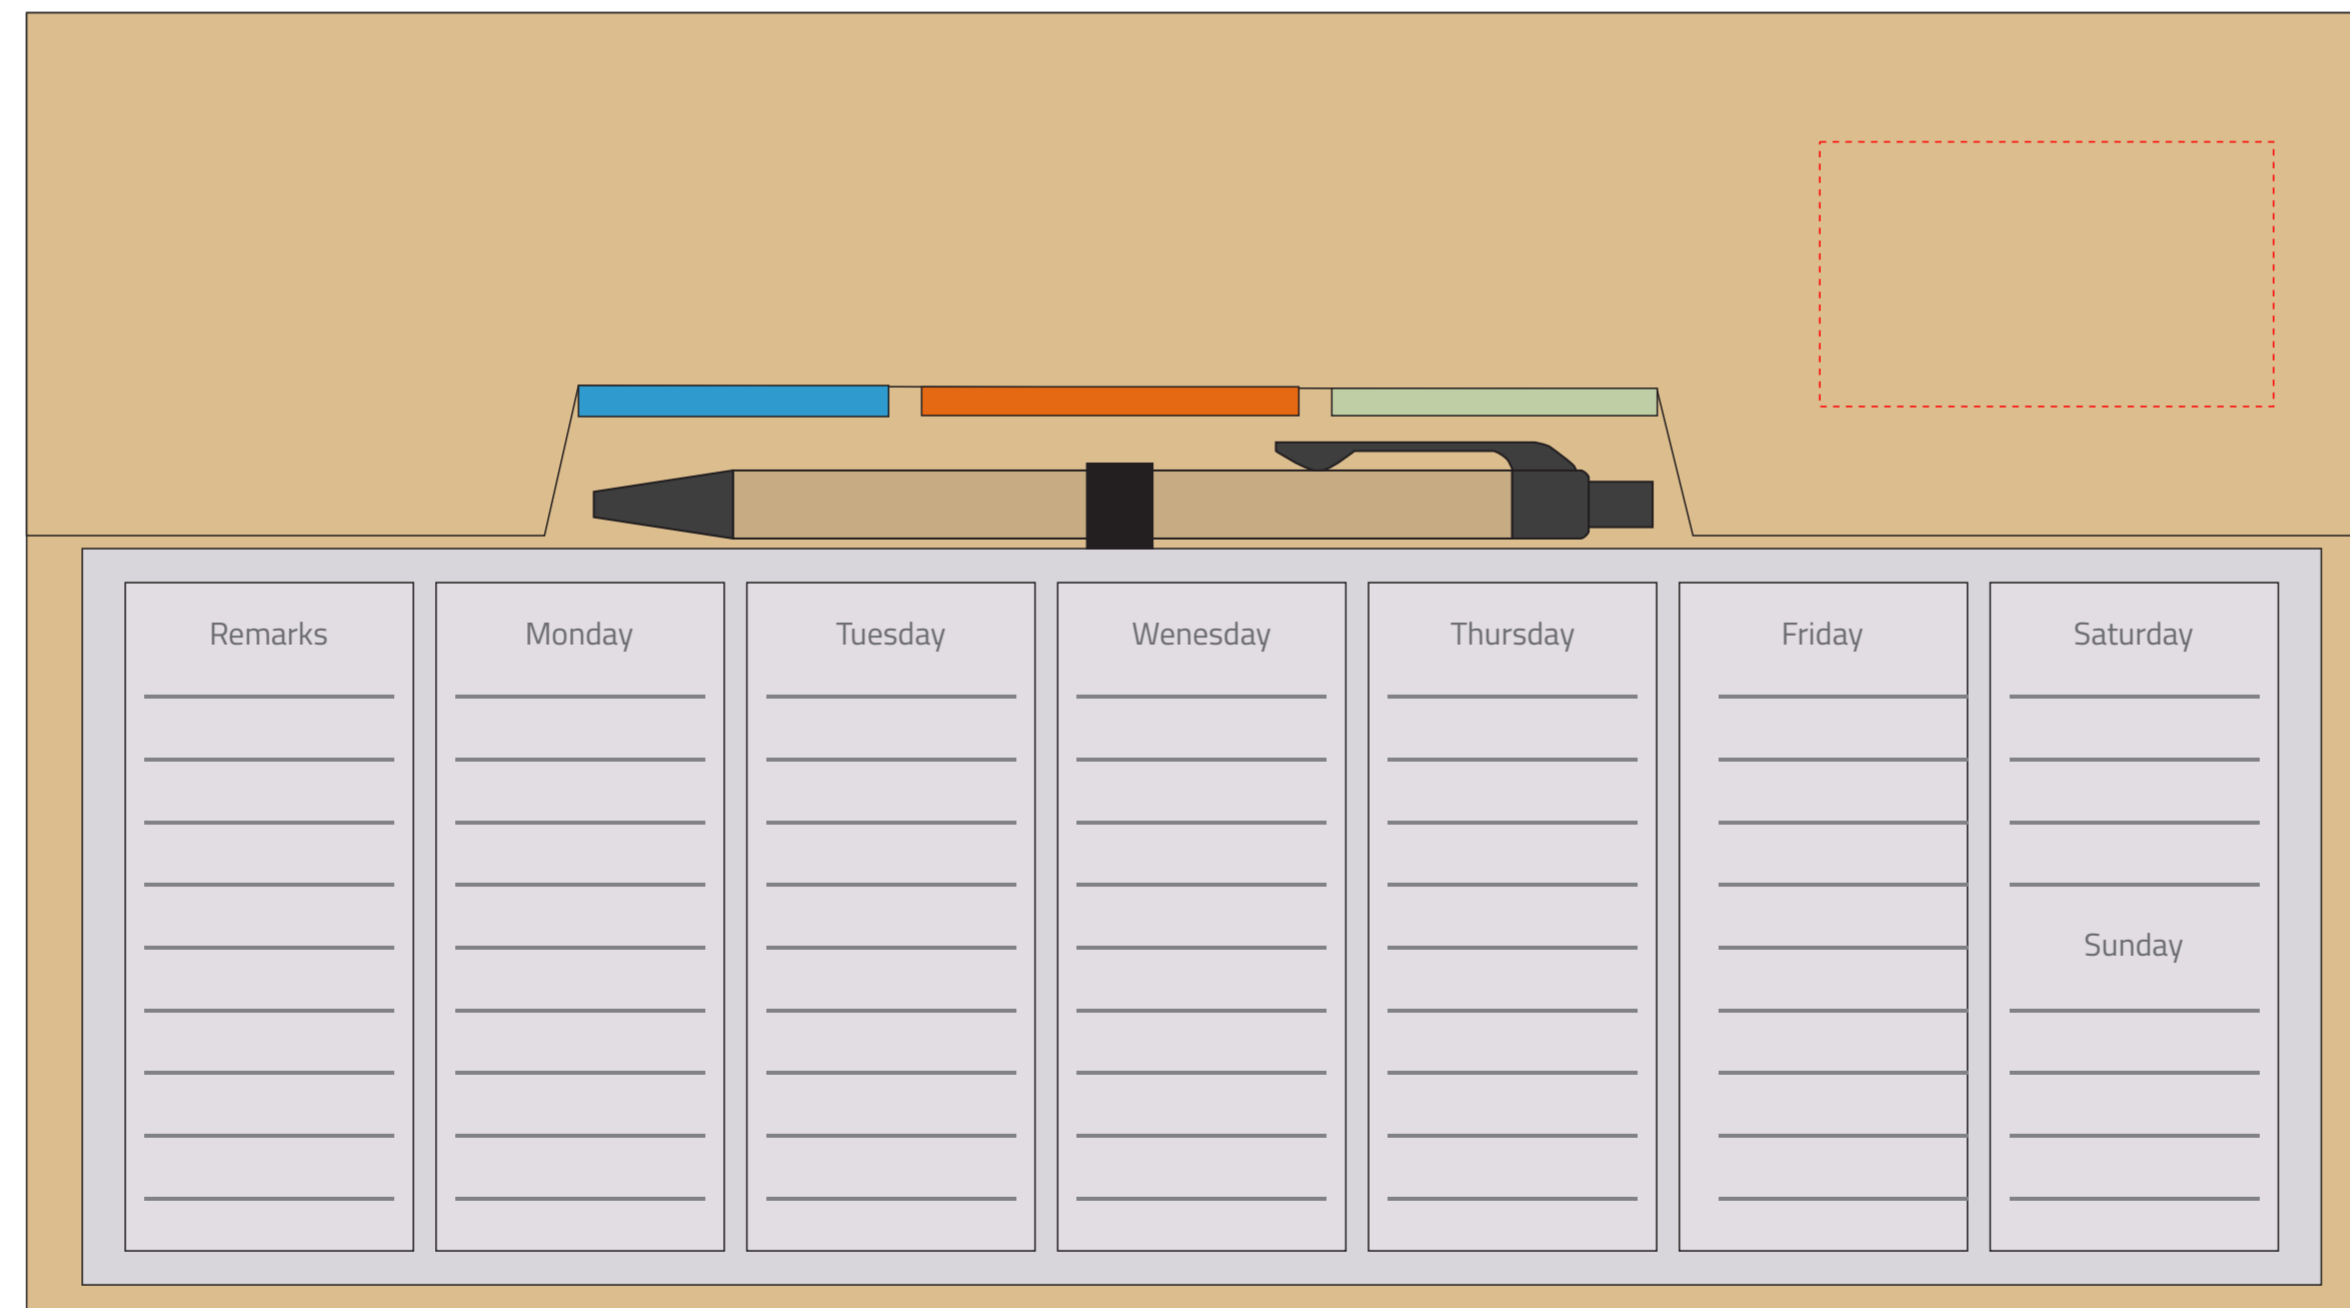

V0245

Miejsce znakowania
Placement

Maksymalne pole znakowania
Max area dimension
[mm]

Technika znakowania
Technique

item front

60x35

T, TF

Scale 1:1