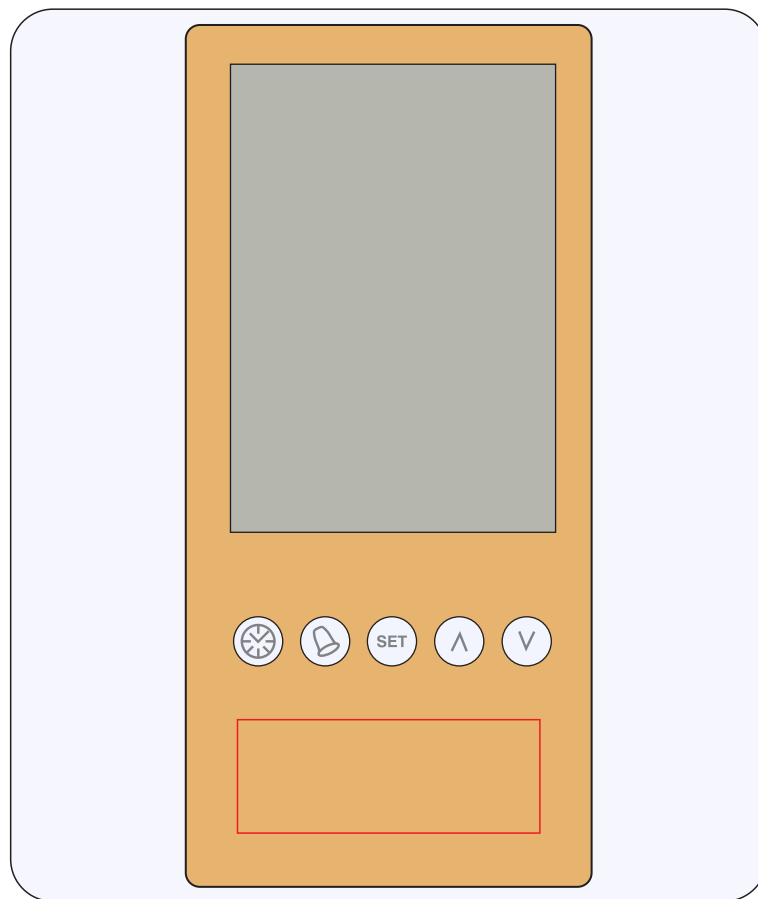

V0246

Miejsce znakowania
Placement

Maksymalne pole znakowania
Max area dimension
[mm]

Technika znakowania
Technique

item-front

40x15

L, D

Scale 1:1