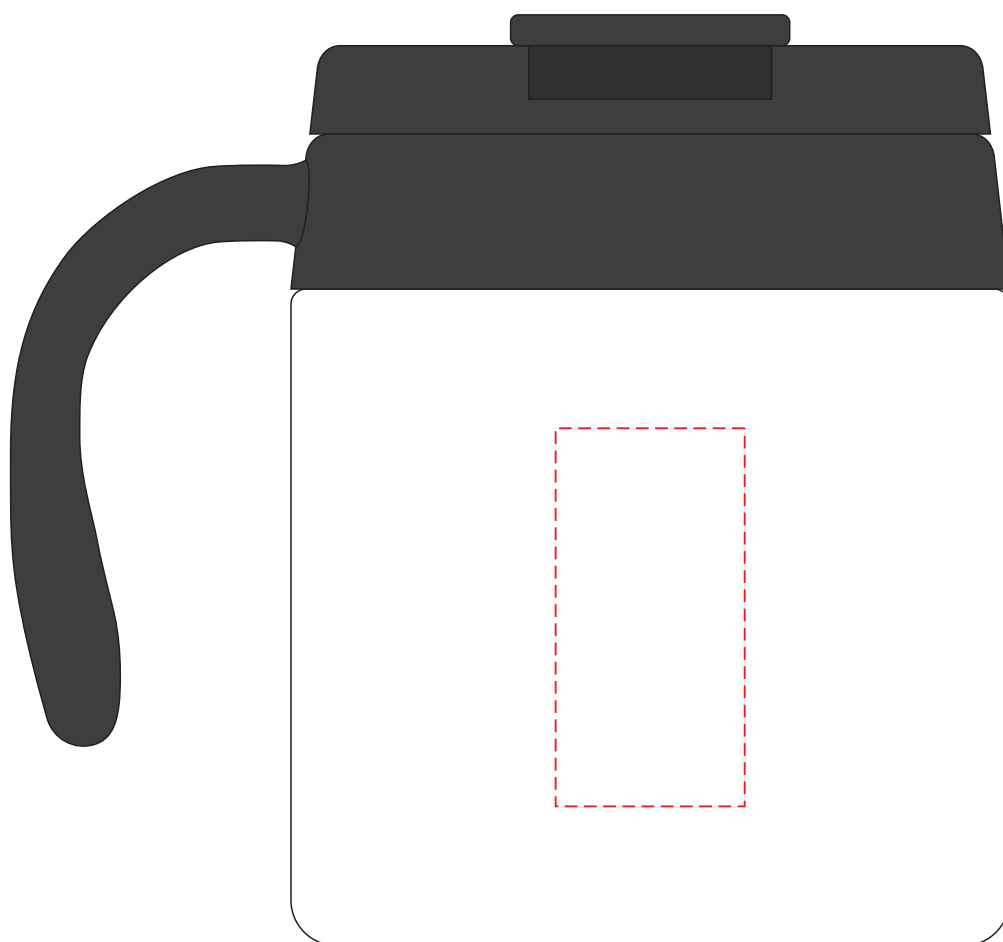

Scale 1:1

V4838

Miejsce znakowania
Placement
Lieu de marquage

Maksymalne pole znakowania
Max area dimension
Zone de marquage maximale
[mm]

Technika znakowania
Technique
Technique de marquage

item right side

25x50

T, L

Scale 1:1

V4838

Miejsce znakowania
Placement
Lieu de marquage

Maksymalne pole znakowania
Max area dimension
Zone de marquage maximale
[mm]

Technika znakowania
Technique
Technique de marquage

item front