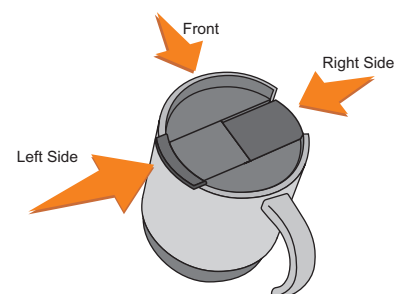

Scale 1:1

V4838

Miejsce znakowania
Placement
Lieu de marquage

Maksymalne pole znakowania
Max area dimension
Zone de marquage maximale
[mm]

Technika znakowania
Technique
Technique de marquage

item right side

25x50

T, L

Scale 1:1

V4838

Miejsce znakowania
Placement
Lieu de marquage

Maksymalne pole znakowania
Max area dimension
Zone de marquage maximale
[mm]

Technika znakowania
Technique
Technique de marquage

item front

90x40

S

Scale 1:1

V4838

Miejsce znakowania
Placement
Lieu de marquage

Maksymalne pole znakowania
Max area dimension
Zone de marquage maximale
[mm]

Technika znakowania
Technique
Technique de marquage

item front