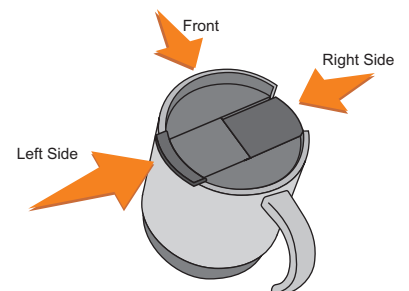

V4838

Miejsce znakowania
Placement
Lieu de marquage

Maksymalne pole znakowania
Max area dimension
Zone de marquage maximale
[mm]

Technika znakowania
Technique
Technique de marquage

item left side

25x50

T, L

Scale 1:1

V4838

Miejsce znakowania
Placement
Lieu de marquage

Maksymalne pole znakowania
Max area dimension
Zone de marquage maximale
[mm]

Technika znakowania
Technique
Technique de marquage

item right side