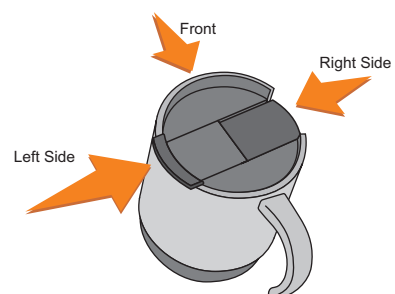

V4838

Miejsce znakowania
Placement
Lieu de marquage

Maksymalne pole znakowania
Max area dimension
Zone de marquage maximale
[mm]

Technika znakowania
Technique
Technique de marquage

item front

90x50

L

Scale 1:1