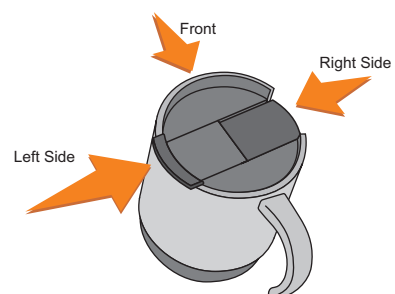

V4838

Miejsce znakowania
Placement
Lieu de marquage

Maksymalne pole znakowania
Max area dimension
Zone de marquage maximale
[mm]

Technika znakowania
Technique
Technique de marquage

item left side

25x50

T, L

Scale 1:1

V4838

Miejsce znakowania
Placement
Lieu de marquage

Maksymalne pole znakowania
Max area dimension
Zone de marquage maximale
[mm]

Technika znakowania
Technique
Technique de marquage

item right side

25x50

T, L

Scale 1:1

V4838

Miejsce znakowania
Placement
Lieu de marquage

Maksymalne pole znakowania
Max area dimension
Zone de marquage maximale
[mm]

Technika znakowania
Technique
Technique de marquage

item front